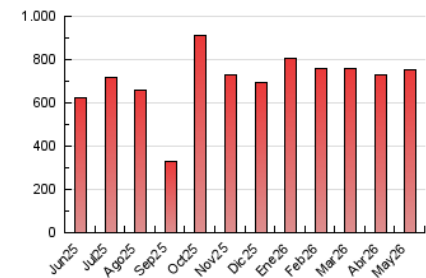

##### 4.2 Per franja horària (promig)

Visites\_ (x 1000)

Pàgines (x 1000)

##### 4.3 Per mesos

N. únics / Visites (x 1000)

Pàgines (x 1000)