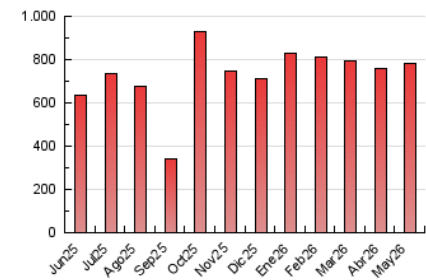

##### 4.2 Per franja horària (promig)

Visites\_ (x 1000)

Pàgines (x 1000)

##### 4.3 Per mesos

N. únics / Visites (x 1000)

Pàgines (x 1000)