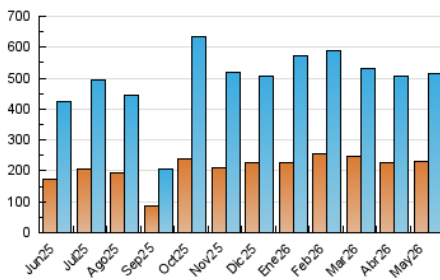

##### 4.1 Per dia de la setmana (promig)

N. únics / Visites (x 100)

Pàgines (x 100)

##### 4.2 Per franja horària (promig)

Visites\_ (x 1000)

Pàgines (x 1000)

##### 4.3 Per mesos

N. únics / Visites (x 1000)

Pàgines (x 1000)