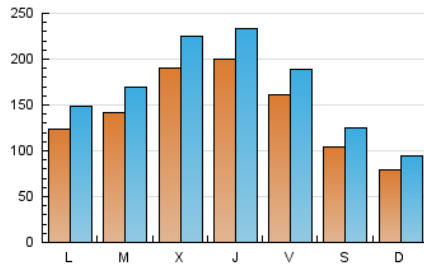

4. Gràfiques (Nacional i Internacional)

4.1 Per dia de la setmana (promig)

N. únics / Visites (x 100)