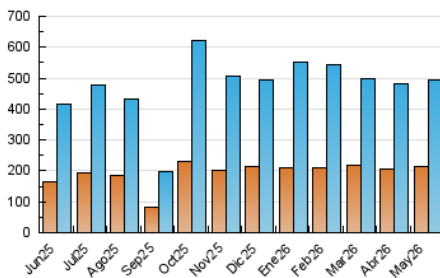

##### 4.1 Per dia de la setmana (promig)

N. únics / Visites (x 100)

Pàgines (x 100)

##### 4.2 Per franja horària (promig)

Visites\_ (x 1000)

Pàgines (x 1000)

##### 4.3 Per mesos

N. únics / Visites (x 1000)

Pàgines (x 1000)