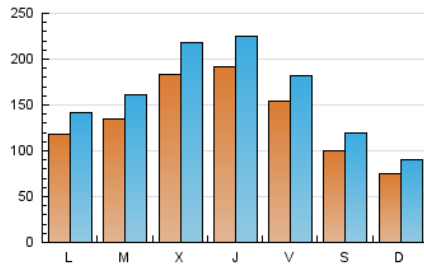

4. Gràfiques (Nacional)

4.1 Per dia de la setmana (promig)

N. únics / Visites (x 100)