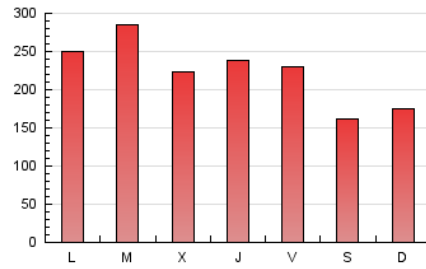

Pàgines (x 100)