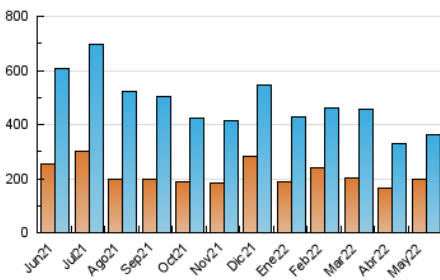

4.3 Per mesos

N. únics / Visites (x 1000)