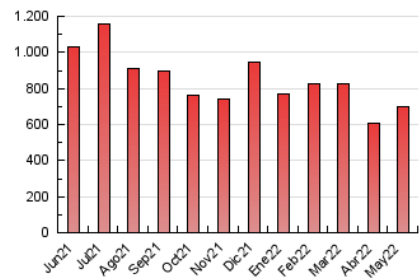

Pàgines (x 1000)