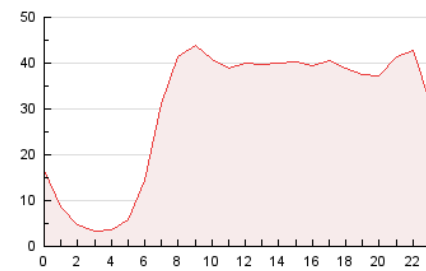

2. Seccions (Nacional i Internacional)

	PÀGINES	%
HOME	128.203	17.72 %
RESTA	595.135	82.28 %

3. Per dia del mes (Nacional i Internacional)

Dia	N. únics	Visites	Pàgines	Dia	N. únics	Visites	Pàgines	Dia	N. únics	Visites	Pàgines
1	6.691	7.740	14.051	11	9.819	11.473	23.394	21	5.293	6.263	11.847
2	7.578	8.960	19.506	12	12.725	14.764	29.917	22	5.636	6.696	12.535
3	11.473	13.105	24.888	13	15.590	17.689	33.380	23	9.952	11.721	24.995
4	9.138	10.834	22.638	14	12.693	14.133	25.246	24	13.052	14.770	30.237
5	11.397	13.433	26.457	15	6.203	7.209	14.605	25	9.923	11.388	23.585
6	10.052	11.460	21.994	16	7.190	8.544	18.925	26	7.598	9.093	19.887
7	8.823	9.914	17.926	17	11.532	13.835	27.275	27	8.961	10.328	20.487
8	9.503	10.598	19.259	18	9.411	11.200	23.834	28	5.365	6.333	11.965
9	10.050	11.923	25.106	19	8.883	10.454	23.016	29	14.869	16.122	29.826
10	13.507	16.224	32.922	20	7.729	9.067	19.463	30	18.677	20.820	41.191
								31	15.160	17.139	32.981

4. Gràfiques (Nacional i Internacional)

4.1 Per dia de la setmana (promig)

N. únics / Visites (x 100)

Pàgines (x 100)

4.2 Per franja horària (promig)

Visites (x 1000)

Pàgines (x 1000)

4.3 Per mesos