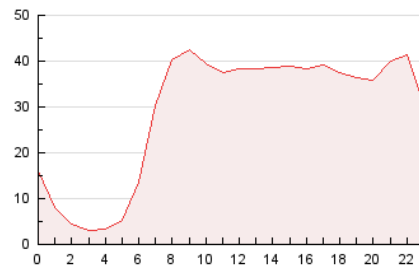

2. Seccions (Nacional)

	PÀGINES	%
HOME	124.213	17.83 %
RESTA	572.560	82.17 %

3. Per dia del mes (Nacional)

Dia	N. únics	Visites	Pàgines	Dia	N. únics	Visites	Pàgines	Dia	N. únics	Visites	Pàgines
1	6.415	7.460	13.655	11	9.164	10.802	22.529	21	4.979	5.932	11.059
2	7.011	8.353	18.684	12	12.028	14.050	28.994	22	5.352	6.400	11.878
3	10.946	12.537	24.070	13	14.918	17.019	32.444	23	9.382	11.146	23.982
4	8.519	10.206	21.836	14	12.253	13.691	24.509	24	12.356	14.115	29.192
5	10.760	12.731	25.521	15	5.945	6.909	14.076	25	9.315	10.751	22.351
6	9.505	10.867	21.222	16	6.643	7.998	18.030	26	7.067	8.528	18.991
7	8.489	9.565	17.461	17	10.847	13.149	25.945	27	8.474	9.858	19.794
8	9.190	10.283	18.780	18	8.749	10.556	22.677	28	5.071	6.023	11.422
9	9.461	11.290	24.258	19	8.360	9.906	21.956	29	14.531	15.783	29.309
10	12.790	15.429	31.858	20	7.195	8.538	18.350	30	18.000	20.107	40.132
								31	14.430	16.412	31.808

4. Gràfiques (Nacional)

4.1 Per dia de la setmana (promig)

N. únics / Visites (x 100)

Pàgines (x 100)

4.2 Per franja horària (promig)

Visites__ (x 1000)

Pàgines (x 1000)

4.3 Per mesos