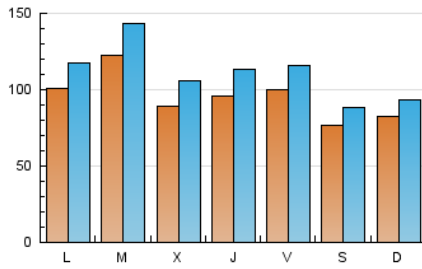

4. Gràfiques (Nacional)

4.1 Per dia de la setmana (promig)

N. únics / Visites (x 100)