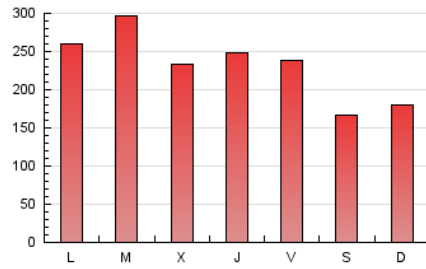

Pàgines (x 100)