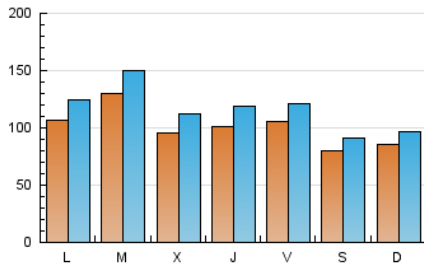

4. Gràfiques (Nacional i Internacional)

4.1 Per dia de la setmana (promig)

N. únics / Visites (x 100)