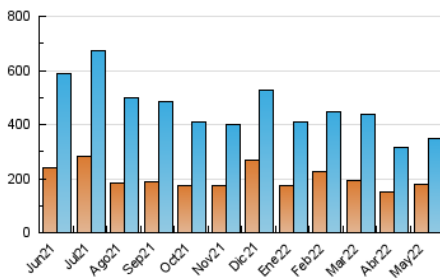

4.3 Per mesos

N. únics / Visites (x 1000)