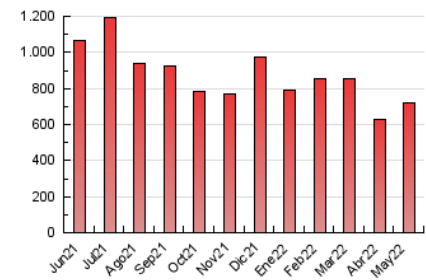

Pàgines (x 1000)