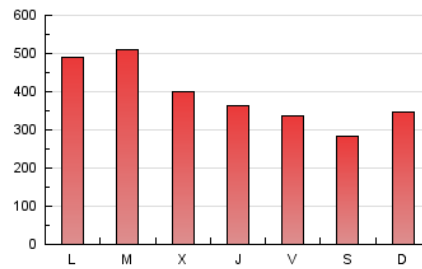

Pàgines (x 100)