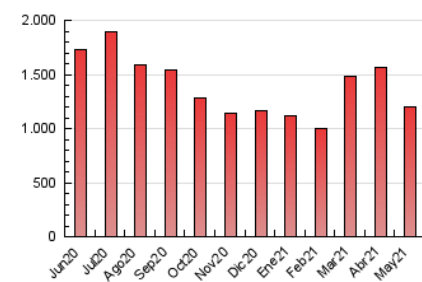

Pàgines (x 1000)