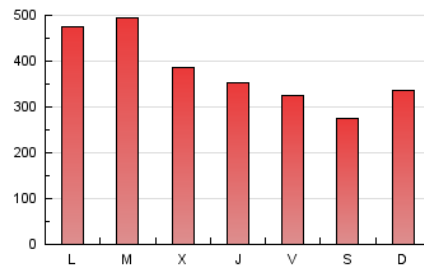

Pàgines (x 100)