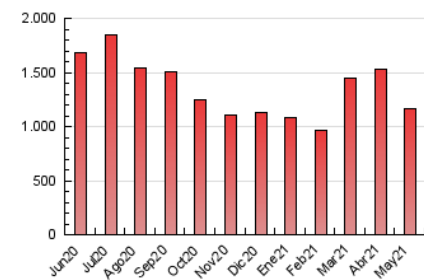

Pàgines (x 1000)