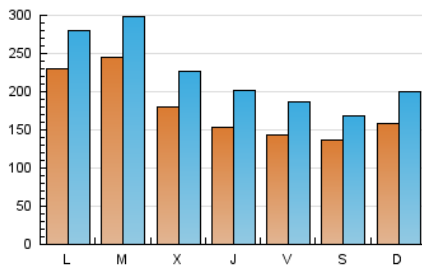

4. Gràfiques (Nacional i Internacional)

4.1 Per dia de la setmana (promig)

N. únics / Visites (x 100)