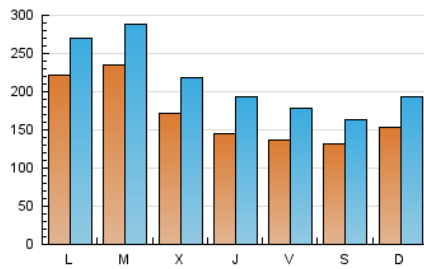

4. Gràfiques (Nacional)

4.1 Per dia de la setmana (promig)

N. únics / Visites (x 100)