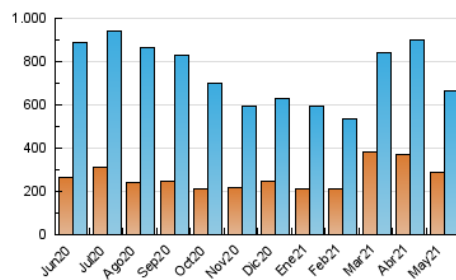

4.3 Per mesos

N. únics / Visites (x 1000)