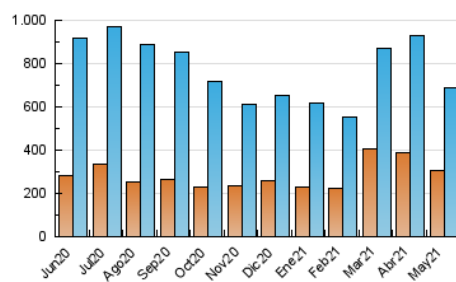

4.3 Per mesos

N. únics / Visites (x 1000)