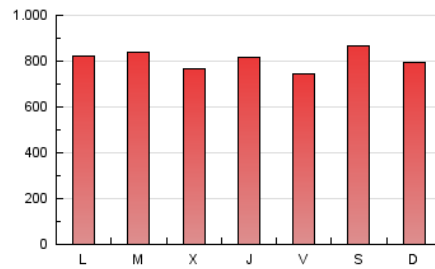

Pàgines (x 100)