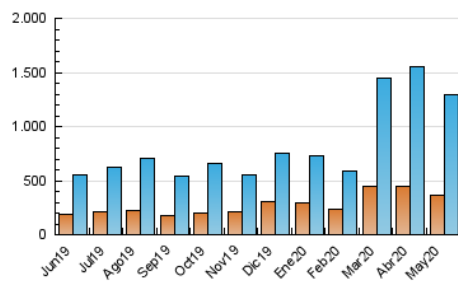

4.3 Per mesos

N. únics / Visites (x 1000)