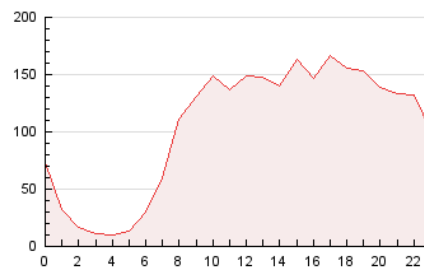

2. Seccions (Nacional)

	PÀGINES	%
HOME	294.387	11.77 %
RESTA	2.205.986	88.23 %

3. Per dia del mes (Nacional)

Dia	N. únics	Visites	Pàgines	Dia	N. únics	Visites	Pàgines	Dia	N. únics	Visites	Pàgines
1	22.703	32.992	62.465	11	28.178	42.934	87.683	21	21.326	34.456	71.678
2	34.501	53.631	102.961	12	32.976	49.889	100.967	22	23.033	36.738	74.641
3	28.070	46.651	92.713	13	25.353	40.279	83.246	23	26.797	38.447	73.612
4	27.693	45.736	93.316	14	24.630	41.262	85.372	24	27.032	37.837	72.274
5	26.098	42.552	86.769	15	22.191	35.709	72.042	25	24.866	37.845	76.187
6	23.226	37.427	77.202	16	24.037	38.274	73.720	26	22.579	35.835	73.923
7	26.745	45.269	95.232	17	22.746	38.197	76.163	27	21.935	33.996	69.823
8	31.806	48.948	97.496	18	23.871	35.073	71.382	28	23.232	35.882	73.330
9	51.265	71.937	133.524	19	26.285	37.260	73.590	29	22.354	33.532	66.519
10	37.510	54.370	103.040	20	24.148	38.994	77.238	30	17.788	25.653	48.127
								31	18.882	29.070	54.138

4. Gràfiques (Nacional)

4.1 Per dia de la setmana (promig)

N. únics / Visites (x 100)

Pàgines (x 100)

4.2 Per franja horària (promig)

Visites (x 1000)

Pàgines (x 1000)

4.3 Per mesos