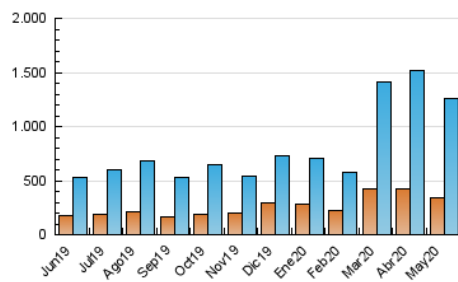

4.3 Per mesos

N. únics / Visites (x 1000)