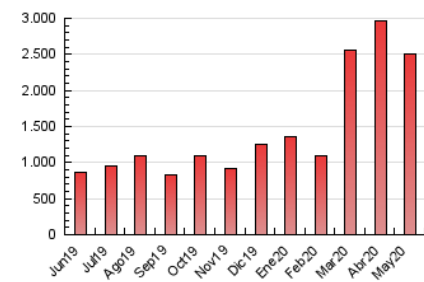

Pàgines (x 1000)