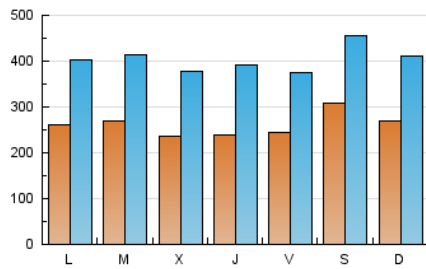

4. Gràfiques (Nacional)

4.1 Per dia de la setmana (promig)

N. únics / Visites (x 100)