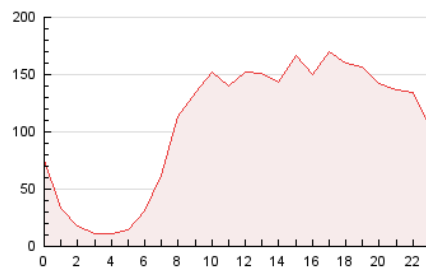

2. Seccions (Nacional i Internacional)

	PÀGINES	%
HOME	304.574	11.87 %
RESTA	2.260.599	88.13 %

3. Per dia del mes (Nacional i Internacional)

Dia	N. únics	Visites	Pàgines	Dia	N. únics	Visites	Pàgines	Dia	N. únics	Visites	Pàgines
1	23.648	34.040	64.411	11	29.196	44.209	90.052	21	22.187	35.547	73.729
2	35.368	54.815	105.301	12	33.911	51.197	103.456	22	23.867	37.894	76.625
3	28.942	47.803	94.726	13	26.218	41.492	85.936	23	27.540	39.417	75.126
4	28.681	47.009	95.713	14	25.482	42.439	87.403	24	27.831	38.742	73.800
5	26.872	43.729	88.890	15	23.006	36.782	74.089	25	25.780	38.926	77.953
6	24.116	38.473	79.118	16	24.871	39.424	76.658	26	23.484	36.863	75.570
7	27.652	46.504	97.773	17	23.502	39.217	78.379	27	22.745	35.050	71.353
8	32.745	50.255	100.029	18	24.669	36.110	73.893	28	24.090	36.953	75.199
9	52.319	73.338	136.092	19	27.127	38.296	75.721	29	23.229	34.515	68.239
10	38.519	55.656	105.416	20	24.995	40.094	79.823	30	18.418	26.440	49.330
								31	19.567	29.896	55.370

4. Gràfiques (Nacional i Internacional)

4.1 Per dia de la setmana (promig)

N. únics / Visites (x 100)

Pàgines (x 100)

4.2 Per franja horària (promig)

Visites (x 1000)

Pàgines (x 1000)

4.3 Per mesos