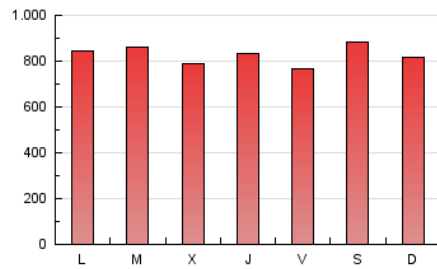

Pàgines (x 100)