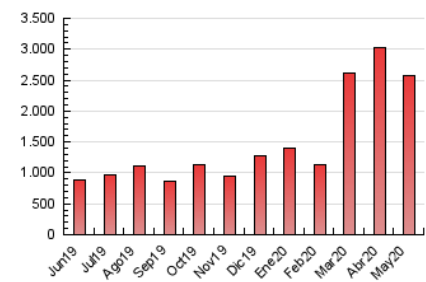

Pàgines (x 1000)