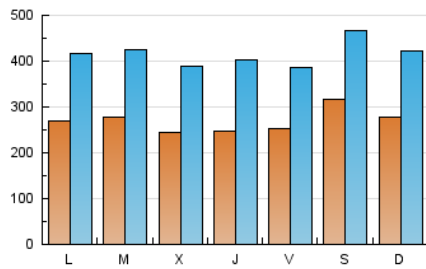

4. Gràfiques (Nacional i Internacional)

4.1 Per dia de la setmana (promig)

N. únics / Visites (x 100)