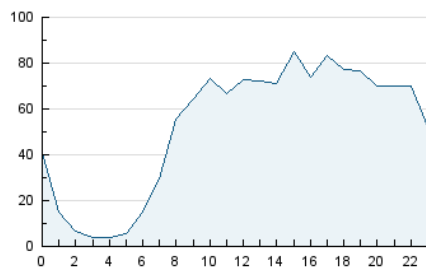

2. Seccions (Nacional)

	PÀGINES	%
HOME	294.387	11.77 %
RESTA	2.205.986	88.23 %

3. Per dia del mes (Nacional)

Dia	N. únics	Visites	Pàgines	Dia	N. únics	Visites	Pàgines	Dia	N. únics	Visites	Pàgines
1	22.703	32.992	62.465	11	28.178	42.934	87.683	21	21.326	34.456	71.678
2	34.501	53.631	102.961	12	32.976	49.889	100.967	22	23.033	36.738	74.641
3	28.070	46.651	92.713	13	25.353	40.279	83.246	23	26.797	38.447	73.612
4	27.693	45.736	93.316	14	24.630	41.262	85.372	24	27.032	37.837	72.274
5	26.098	42.552	86.769	15	22.191	35.709	72.042	25	24.866	37.845	76.187
6	23.226	37.427	77.202	16	24.037	38.274	73.720	26	22.579	35.835	73.923
7	26.745	45.269	95.232	17	22.746	38.197	76.163	27	21.935	33.996	69.823
8	31.806	48.948	97.496	18	23.871	35.073	71.382	28	23.232	35.882	73.330
9	51.265	71.937	133.524	19	26.285	37.260	73.590	29	22.354	33.532	66.519
10	37.510	54.370	103.040	20	24.148	38.994	77.238	30	17.788	25.653	48.127
								31	18.882	29.070	54.138

4. Gràfiques (Nacional)

4.1 Per dia de la setmana (promig)

N. únics / Visites (x 100)

Pàgines (x 100)

4.2 Per franja horària (promig)

Visites (x 1000)

Pàgines (x 1000)

4.3 Per mesos