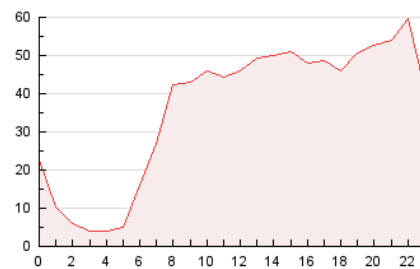

2. Seccions (Nacional)

	PÀGINES	%
HOME	81.645	9.39 %
RESTA	787.452	90.61 %

3. Per dia del mes (Nacional)

Dia	N. únics	Visites	Pàgines	Dia	N. únics	Visites	Pàgines	Dia	N. únics	Visites	Pàgines
1	7.970	11.342	19.201	11	16.968	21.896	33.898	21	14.827	18.537	29.779
2	9.126	12.567	21.782	12	13.824	18.953	33.237	22	15.833	20.562	32.982
3	9.231	13.802	23.706	13	11.397	16.335	30.622	23	13.020	17.360	28.698
4	7.606	10.366	16.943	14	11.704	16.035	28.165	24	13.625	19.550	33.157
5	10.616	13.480	20.667	15	10.713	15.399	28.437	25	11.028	14.310	22.708
6	17.761	22.237	33.665	16	12.102	17.456	30.209	26	11.277	16.782	28.685
7	13.749	18.669	30.856	17	12.521	17.888	30.185	27	13.053	18.987	31.516
8	13.467	19.356	32.146	18	7.689	10.341	17.421	28	17.106	24.050	38.517
9	11.604	16.460	27.728	19	7.313	9.936	16.519	29	14.668	20.310	33.251
10	14.733	20.988	33.609	20	11.758	15.903	27.259	30	10.746	13.905	22.789
								31	13.724	18.804	30.760

4. Gràfiques (Nacional)

4.1 Per dia de la setmana (promig)

N. únics / Visites (x 100)

Pàgines (x 100)

4.2 Per franja horària (promig)

Visites (x 1000)

Pàgines (x 1000)

4.3 Per mesos