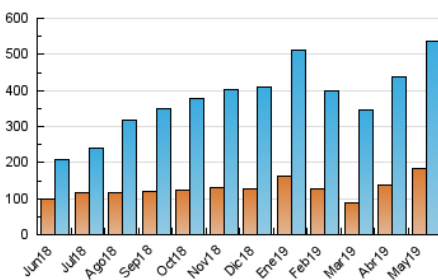

4.3 Per mesos

N. únics / Visites (x 1000)