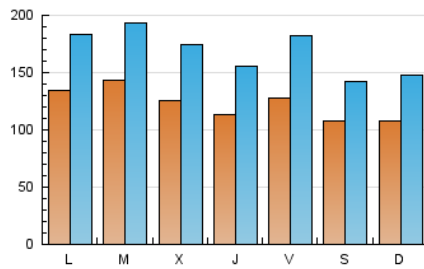

4. Gràfiques (Nacional)

4.1 Per dia de la setmana (promig)

N. únics / Visites (x 100)