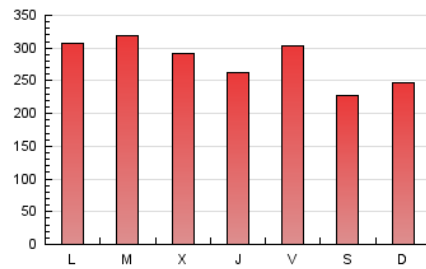

Pàgines (x 100)