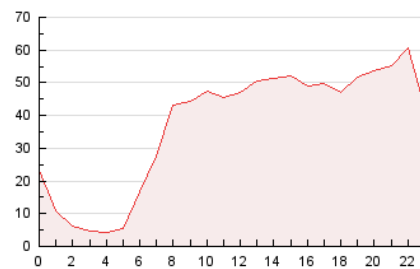

2. Seccions (Nacional i Internacional)

	PÀGINES	%
HOME	85.306	9.58 %
RESTA	805.461	90.42 %

3. Per dia del mes (Nacional i Internacional)

Dia	N. únics	Visites	Pàgines	Dia	N. únics	Visites	Pàgines	Dia	N. únics	Visites	Pàgines
1	8.224	11.596	19.609	11	17.449	22.369	34.623	21	15.245	19.002	30.581
2	9.525	12.974	22.342	12	14.188	19.347	33.837	22	16.334	21.139	33.803
3	9.777	14.402	24.463	13	11.821	16.773	31.455	23	13.500	17.888	29.499
4	7.892	10.670	17.340	14	12.030	16.403	28.779	24	14.006	19.958	33.907
5	10.839	13.725	21.025	15	11.059	15.792	29.189	25	11.315	14.621	23.377
6	18.134	22.675	34.508	16	12.595	18.010	31.021	26	11.650	17.182	29.399
7	14.124	19.104	31.503	17	12.917	18.320	30.839	27	13.448	19.438	32.342
8	13.933	19.892	33.056	18	8.097	10.786	18.029	28	17.552	24.565	39.366
9	11.976	16.859	28.425	19	7.649	10.315	17.026	29	15.067	20.763	33.937
10	15.135	21.463	34.393	20	12.214	16.386	27.949	30	11.114	14.308	23.547
								31	14.228	19.338	31.598

4. Gràfiques (Nacional i Internacional)

4.1 Per dia de la setmana (promig)

N. únics / Visites (x 100)

Pàgines (x 100)

4.2 Per franja horària (promig)

Visites (x 1000)

Pàgines (x 1000)

4.3 Per mesos