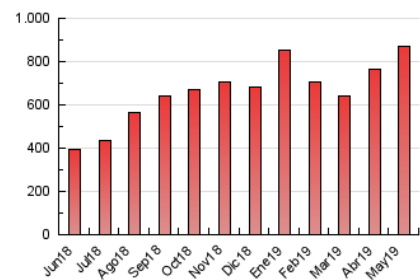

Pàgines (x 1000)