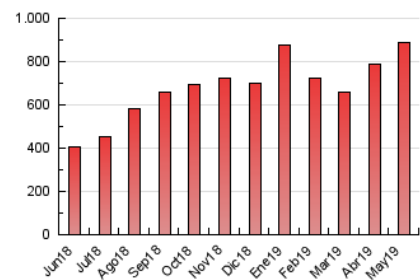

Pàgines (x 1000)