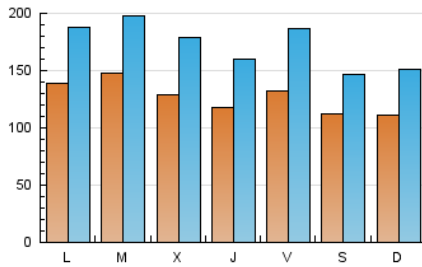

4. Gràfiques (Nacional i Internacional)

4.1 Per dia de la setmana (promig)

N. únics / Visites (x 100)