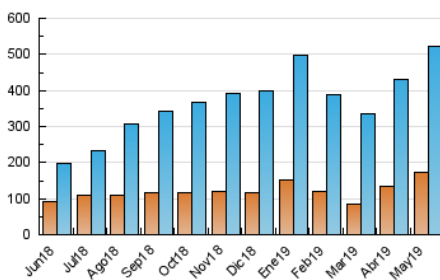

4.3 Per mesos

N. únics / Visites (x 1000)