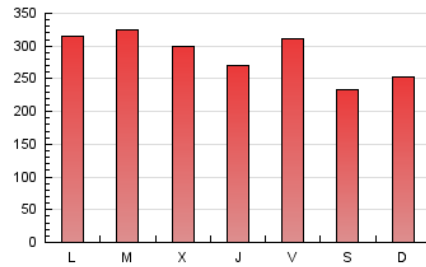

Pàgines (x 100)