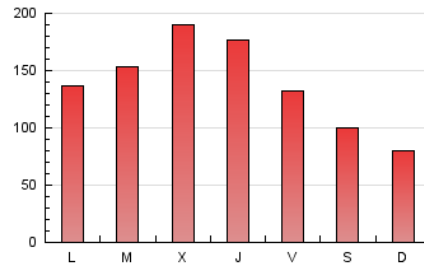

Pàgines (x 100)