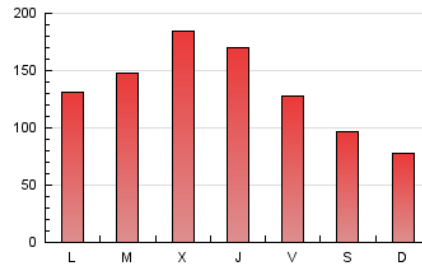

Pàgines (x 100)