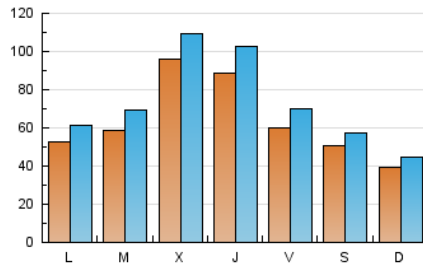

4. Gràfiques (Nacional)

4.1 Per dia de la setmana (promig)

N. únics / Visites (x 100)