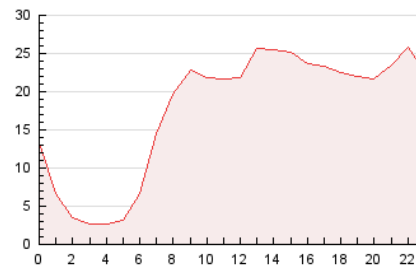

2. Seccions (Nacional)

	PÀGINES	%
HOME	61.782	14.67 %
RESTA	359.223	85.33 %

3. Per dia del mes (Nacional)

Dia	N. únics	Visites	Pàgines	Dia	N. únics	Visites	Pàgines	Dia	N. únics	Visites	Pàgines
1	4.130	4.670	9.970	11	10.356	11.648	17.637	21	4.374	4.939	8.619
2	5.950	6.810	12.954	12	5.871	6.820	11.283	22	4.451	5.241	11.864
3	18.033	19.960	29.196	13	5.583	6.262	8.923	23	6.844	8.141	15.033
4	10.600	12.164	19.632	14	3.954	4.459	7.279	24	8.837	10.415	17.797
5	7.144	8.244	14.450	15	5.666	6.662	12.167	25	6.910	8.315	15.466
6	4.925	5.560	9.301	16	5.474	6.745	20.016	26	5.138	6.109	11.826
7	3.403	3.983	7.863	17	7.363	8.547	15.856	27	4.674	5.464	11.533
8	4.325	5.134	11.186	18	7.715	9.000	15.374	28	3.969	4.492	7.446
9	4.215	5.025	10.363	19	5.782	6.751	13.478	29	7.749	9.101	20.393
10	6.204	7.287	13.709	20	5.038	5.683	9.007	30	6.689	7.858	15.728
				31	7.400	8.465	15.656				

4. Gràfiques (Nacional)

4.1 Per dia de la setmana (promig)

N. únics / Visites (x 100)

Pàgines (x 100)

4.2 Per franja horària (promig)

Visites (x 1000)

Pàgines (x 1000)

4.3 Per mesos