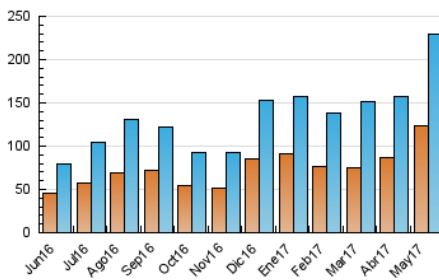

4.3 Per mesos

N. únics / Visites (x 1000)