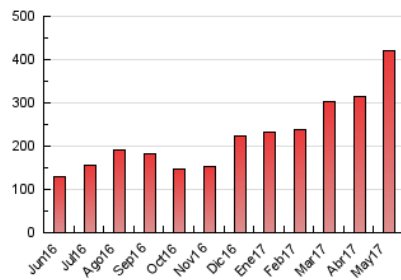

Pàgines (x 1000)