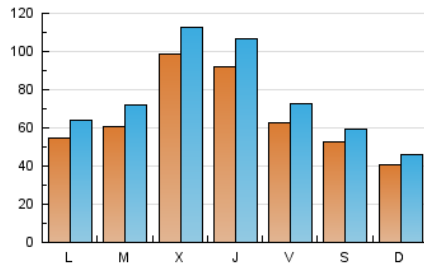

4. Gràfiques (Nacional i Internacional)

4.1 Per dia de la setmana (promig)

N. únics / Visites (x 100)