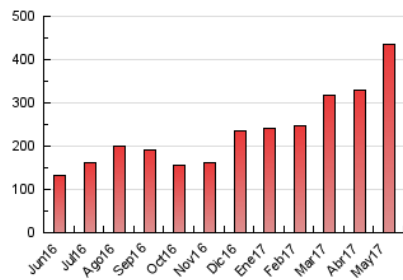

Pàgines (x 1000)