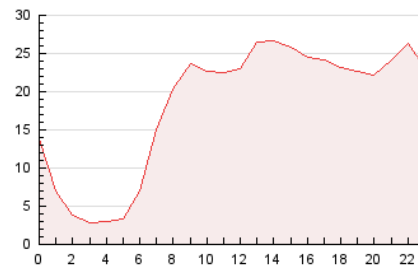

2. Seccions (Nacional i Internacional)

	PÀGINES	%
HOME	64.842	14.86 %
RESTA	371.419	85.14 %

3. Per dia del mes (Nacional i Internacional)

Dia	N. únics	Visites	Pàgines	Dia	N. únics	Visites	Pàgines	Dia	N. únics	Visites	Pàgines
1	4.285	4.838	10.293	11	10.698	12.005	18.204	21	4.568	5.148	8.893
2	6.199	7.080	13.493	12	6.138	7.104	11.754	22	4.693	5.499	12.319
3	18.613	20.589	30.124	13	5.735	6.422	9.192	23	7.080	8.409	15.594
4	11.031	12.633	20.665	14	4.058	4.568	7.426	24	9.125	10.727	18.370
5	7.556	8.675	15.045	15	5.928	6.950	12.743	25	7.177	8.613	16.010
6	5.187	5.836	9.719	16	5.794	7.111	20.627	26	5.379	6.375	12.316
7	3.579	4.169	8.208	17	7.611	8.817	16.402	27	4.828	5.640	11.821
8	4.572	5.404	11.811	18	8.013	9.312	15.932	28	4.106	4.638	7.669
9	4.425	5.244	10.730	19	6.005	6.994	13.953	29	8.017	9.396	21.030
10	6.431	7.522	14.098	20	5.220	5.873	9.281	30	6.933	8.127	16.360
								31	7.626	8.708	16.179

4. Gràfiques (Nacional i Internacional)

4.1 Per dia de la setmana (promig)

N. únics / Visites (x 100)

Pàgines (x 100)

4.2 Per franja horària (promig)

Visites (x 1000)

Pàgines (x 1000)

4.3 Per mesos