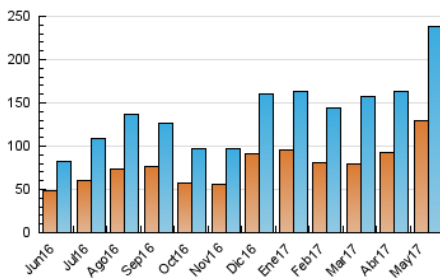

4.3 Per mesos

N. únics / Visites (x 1000)