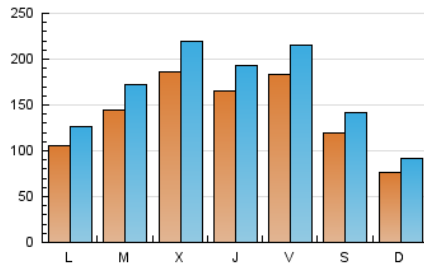

4. Gràfiques (Nacional i Internacional)

4.1 Per dia de la setmana (promig)

N. únics / Visites (x 100)