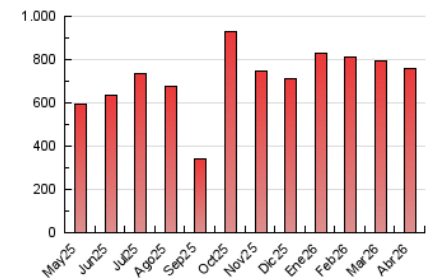

Pàgines (x 1000)