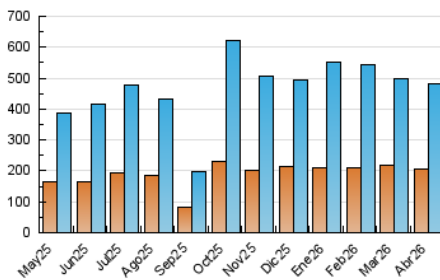

4.3 Per mesos

N. únics / Visites (x 1000)