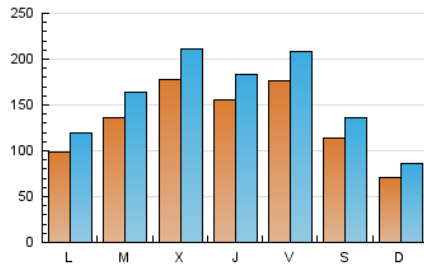

4. Gràfiques (Nacional)

4.1 Per dia de la setmana (promig)

N. únics / Visites (x 100)