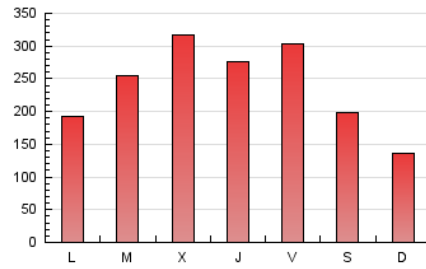

Pàgines (x 100)