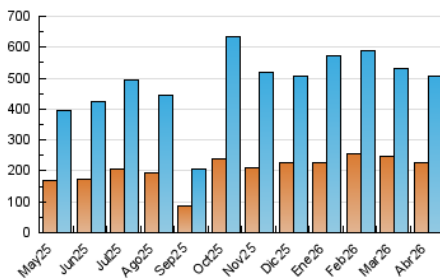

4.3 Per mesos

N. únics / Visites (x 1000)