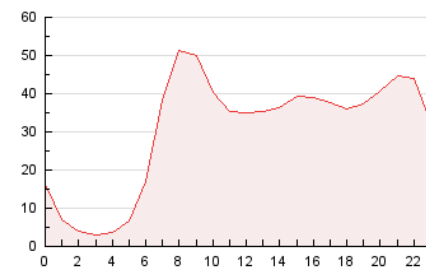

2. Seccions (Nacional)

	PÀGINES	%
HOME	167.713	22.96 %
RESTA	562.895	77.04 %

3. Per dia del mes (Nacional)

Dia	N. únics	Visites	Pàgines	Dia	N. únics	Visites	Pàgines	Dia	N. únics	Visites	Pàgines
1	13.240	15.540	24.995	11	17.069	20.120	28.191	21	12.867	15.556	24.599
2	11.636	14.000	22.278	12	8.220	9.737	14.728	22	13.020	15.622	25.413
3	12.454	14.714	21.149	13	9.388	11.519	20.028	23	14.699	18.076	28.936
4	6.832	8.306	13.426	14	14.434	17.151	26.464	24	22.894	27.507	40.065
5	4.252	5.253	8.202	15	15.974	19.245	29.596	25	10.960	12.901	18.664
6	3.797	4.853	8.172	16	18.466	21.482	31.897	26	8.462	10.385	16.515
7	12.062	14.481	22.543	17	18.255	21.720	32.794	27	11.477	13.882	22.403
8	26.492	31.129	44.024	18	10.951	12.965	19.145	28	15.212	18.411	28.513
9	12.319	14.246	21.871	19	7.656	9.225	14.832	29	20.426	24.141	34.575
10	16.699	19.257	27.440	20	14.819	17.457	26.538	30	20.924	23.813	32.612

4. Gràfiques (Nacional)

4.1 Per dia de la setmana (promig)

N. únics / Visites (x 100)

Pàgines (x 100)

4.2 Per franja horària (promig)

Visites_ (x 1000)

Pàgines (x 1000)

4.3 Per mesos