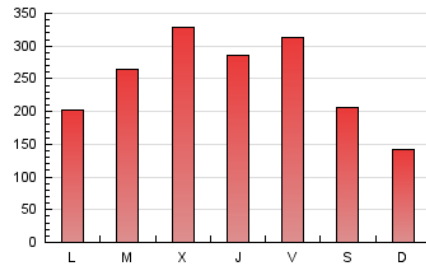

Pàgines (x 100)