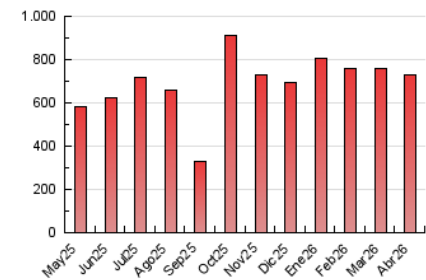

Pàgines (x 1000)