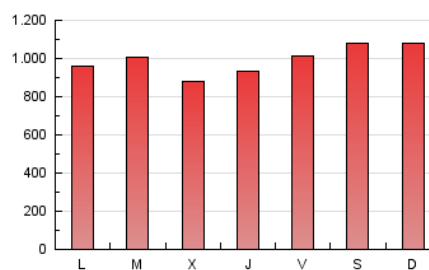

Pàgines (x 100)