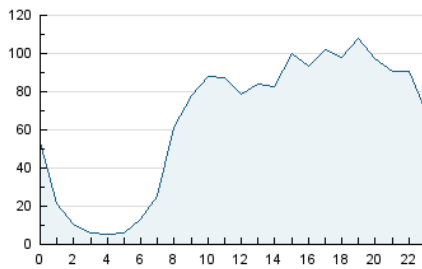

2. Seccions (Nacional i Internacional)

	PÀGINES	%
HOME	335.280	11.04 %
RESTA	2.701.284	88.96 %

3. Per dia del mes (Nacional i Internacional)

Dia	N. únics	Visites	Pàgines	Dia	N. únics	Visites	Pàgines	Dia	N. únics	Visites	Pàgines
1	32.049	49.773	99.474	11	38.510	61.604	119.708	21	24.818	40.634	82.530
2	34.050	53.347	105.517	12	37.568	60.667	119.798	22	23.673	39.540	80.362
3	33.562	50.627	101.543	13	38.867	58.055	111.061	23	25.955	41.761	85.068
4	34.036	57.389	113.115	14	39.692	55.149	103.965	24	38.633	54.027	105.216
5	37.696	60.253	112.731	15	31.664	46.980	89.563	25	35.846	57.458	114.952
6	36.133	53.933	105.756	16	40.479	53.769	102.960	26	38.385	61.295	120.067
7	35.679	54.324	106.425	17	33.476	48.048	92.481	27	33.585	49.309	100.269
8	32.396	50.326	96.287	18	30.201	49.007	95.925	28	41.192	61.888	120.051
9	37.026	53.133	101.991	19	26.430	44.805	89.541	29	27.800	42.746	86.303
10	50.095	64.284	116.611	20	24.179	37.478	75.691	30	25.771	41.425	81.603

4. Gràfiques (Nacional i Internacional)

4.1 Per dia de la setmana (promig)

N. únics / Visites (x 100)

Pàgines (x 100)

4.2 Per franja horària (promig)

Visites (x 1000)

Pàgines (x 1000)

4.3 Per mesos