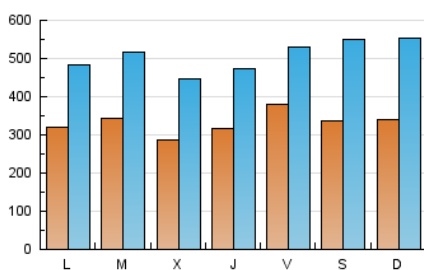

4. Gràfiques (Nacional)

4.1 Per dia de la setmana (promig)

N. únics / Visites (x 100)