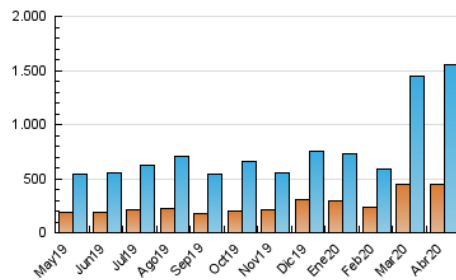

4.3 Per mesos

N. únics / Visites (x 1000)