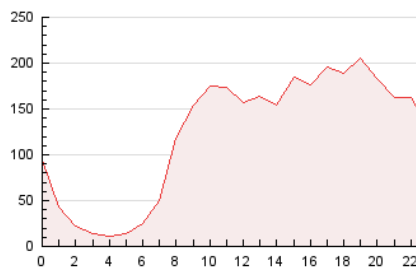

2. Seccions (Nacional)

	PÀGINES	%
HOME	323.198	10.91 %
RESTA	2.638.844	89.09 %

3. Per dia del mes (Nacional)

Dia	N. únics	Visites	Pàgines	Dia	N. únics	Visites	Pàgines	Dia	N. únics	Visites	Pàgines
1	30.862	48.176	96.540	11	37.266	60.013	116.686	21	23.974	39.567	80.550
2	32.781	51.778	102.646	12	36.293	59.002	116.804	22	22.820	38.422	78.336
3	32.390	49.135	98.783	13	37.930	56.669	108.422	23	25.183	40.669	83.206
4	32.925	55.808	110.283	14	38.574	53.859	101.541	24	37.542	52.737	102.978
5	36.572	58.673	110.031	15	30.717	45.749	87.222	25	34.768	55.970	112.207
6	34.502	51.932	102.328	16	39.659	52.653	101.002	26	37.233	59.768	117.332
7	34.431	52.728	103.513	17	32.572	46.928	90.526	27	32.644	48.095	98.068
8	31.250	48.857	93.377	18	29.198	47.724	93.786	28	40.177	60.449	117.285
9	35.920	51.747	99.541	19	25.628	43.662	87.428	29	26.904	41.607	83.973
10	49.111	63.015	114.316	20	23.416	36.470	73.914	30	24.860	40.257	79.418

4. Gràfiques (Nacional)

4.1 Per dia de la setmana (promig)

N. únics / Visites (x 100)

Pàgines (x 100)

4.2 Per franja horària (promig)

Visites (x 1000)

Pàgines (x 1000)

4.3 Per mesos