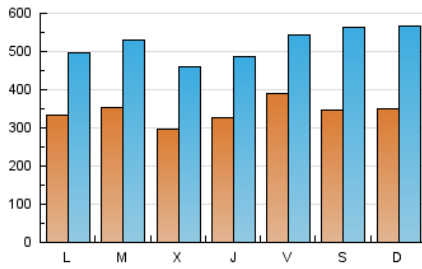

4. Gràfiques (Nacional i Internacional)

4.1 Per dia de la setmana (promig)

N. únics / Visites (x 100)