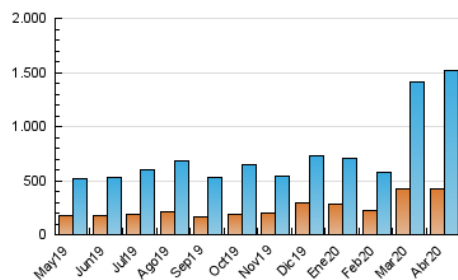

4.3 Per mesos

N. únics / Visites (x 1000)