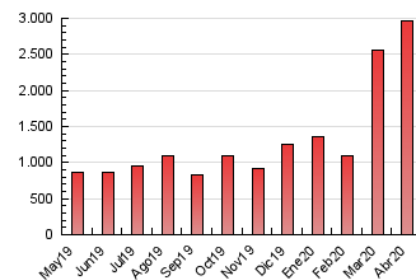

Pàgines (x 1000)