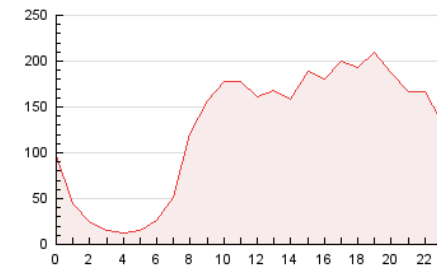

2. Seccions (Nacional i Internacional)

	PÀGINES	%
HOME	335.280	11.04 %
RESTA	2.701.284	88.96 %

3. Per dia del mes (Nacional i Internacional)

Dia	N. únics	Visites	Pàgines	Dia	N. únics	Visites	Pàgines	Dia	N. únics	Visites	Pàgines
1	32.049	49.773	99.474	11	38.510	61.604	119.708	21	24.818	40.634	82.530
2	34.050	53.347	105.517	12	37.568	60.667	119.798	22	23.673	39.540	80.362
3	33.562	50.627	101.543	13	38.867	58.055	111.061	23	25.955	41.761	85.068
4	34.036	57.389	113.115	14	39.692	55.149	103.965	24	38.633	54.027	105.216
5	37.696	60.253	112.731	15	31.664	46.980	89.563	25	35.846	57.458	114.952
6	36.133	53.933	105.756	16	40.479	53.769	102.960	26	38.385	61.295	120.067
7	35.679	54.324	106.425	17	33.476	48.048	92.481	27	33.585	49.309	100.269
8	32.396	50.326	96.287	18	30.201	49.007	95.925	28	41.192	61.888	120.051
9	37.026	53.133	101.991	19	26.430	44.805	89.541	29	27.800	42.746	86.303
10	50.095	64.284	116.611	20	24.179	37.478	75.691	30	25.771	41.425	81.603

4. Gràfiques (Nacional i Internacional)

4.1 Per dia de la setmana (promig)

N. únics / Visites (x 100)

Pàgines (x 100)

4.2 Per franja horària (promig)

Visites (x 1000)

Pàgines (x 1000)

4.3 Per mesos