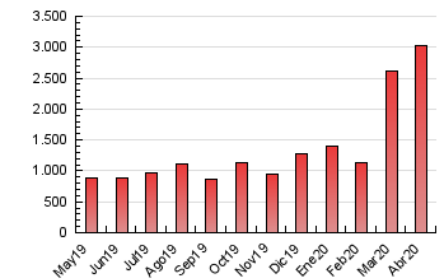

Pàgines (x 1000)