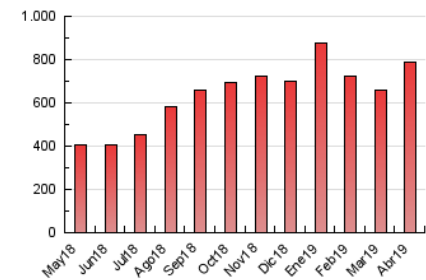

Pàgines (x 1000)