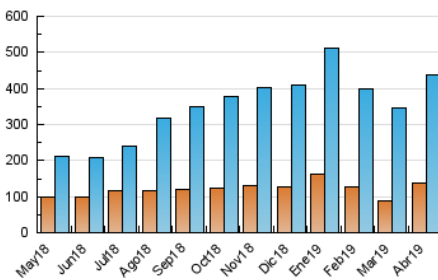

4.3 Per mesos

N. únics / Visites (x 1000)