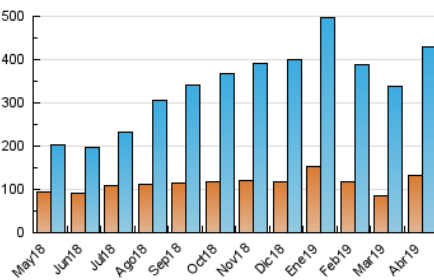

4.3 Per mesos

N. únics / Visites (x 1000)