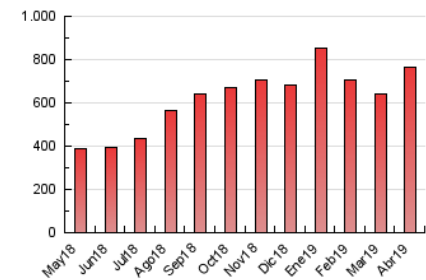

Pàgines (x 1000)