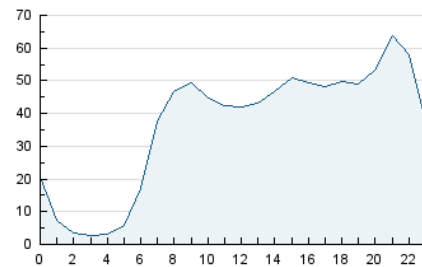

2. Seccions (Nacional i Internacional)

	PÀGINES	%
HOME	143.537	9.66 %
RESTA	1.342.537	90.34 %

3. Per dia del mes (Nacional i Internacional)

Dia	N. únics	Visites	Pàgines	Dia	N. únics	Visites	Pàgines	Dia	N. únics	Visites	Pàgines
1	24.834	29.535	51.328	11	17.728	24.067	42.515	21	12.644	16.293	27.342
2	25.818	31.442	54.160	12	14.266	19.491	34.357	22	16.910	22.042	39.163
3	17.222	23.717	42.996	13	15.422	20.198	33.808	23	25.194	30.038	50.394
4	17.255	22.802	40.952	14	24.017	27.820	46.264	24	23.053	29.089	49.617
5	16.842	21.747	39.176	15	89.112	97.733	159.872	25	26.680	33.412	56.794
6	17.108	21.194	35.235	16	33.512	39.272	65.949	26	18.030	22.384	37.318
7	16.230	19.800	33.576	17	23.901	30.103	52.032	27	20.733	25.024	39.566
8	26.577	31.965	54.223	18	22.086	28.510	49.787	28	18.547	21.931	35.041
9	27.115	34.061	59.080	19	19.483	25.643	44.601	29	29.455	34.009	56.497
10	18.400	23.904	42.539	20	12.124	16.239	26.679	30	21.569	26.462	45.400
								31	18.596	22.950	39.813

4. Gràfiques (Nacional i Internacional)

4.1 Per dia de la setmana (promig)

N. únics / Visites (x 100)

Pàgines (x 100)

4.2 Per franja horària (promig)

Visites (x 1000)

Pàgines (x 1000)

4.3 Per mesos