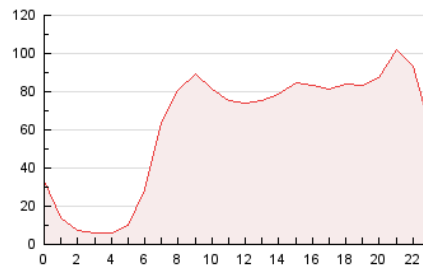

2. Seccions (Nacional i Internacional)

	PÀGINES	%
HOME	143.537	9.66 %
RESTA	1.342.537	90.34 %

3. Per dia del mes (Nacional i Internacional)

Dia	N. únics	Visites	Pàgines	Dia	N. únics	Visites	Pàgines	Dia	N. únics	Visites	Pàgines
1	24.834	29.535	51.328	11	17.728	24.067	42.515	21	12.644	16.293	27.342
2	25.818	31.442	54.160	12	14.266	19.491	34.357	22	16.910	22.042	39.163
3	17.222	23.717	42.996	13	15.422	20.198	33.808	23	25.194	30.038	50.394
4	17.255	22.802	40.952	14	24.017	27.820	46.264	24	23.053	29.089	49.617
5	16.842	21.747	39.176	15	89.112	97.733	159.872	25	26.680	33.412	56.794
6	17.108	21.194	35.235	16	33.512	39.272	65.949	26	18.030	22.384	37.318
7	16.230	19.800	33.576	17	23.901	30.103	52.032	27	20.733	25.024	39.566
8	26.577	31.965	54.223	18	22.086	28.510	49.787	28	18.547	21.931	35.041
9	27.115	34.061	59.080	19	19.483	25.643	44.601	29	29.455	34.009	56.497
10	18.400	23.904	42.539	20	12.124	16.239	26.679	30	21.569	26.462	45.400
								31	18.596	22.950	39.813

4. Gràfiques (Nacional i Internacional)

4.1 Per dia de la setmana (promig)

N. únics / Visites (x 100)

Pàgines (x 100)

4.2 Per franja horària (promig)

Visites (x 1000)

Pàgines (x 1000)

4.3 Per mesos