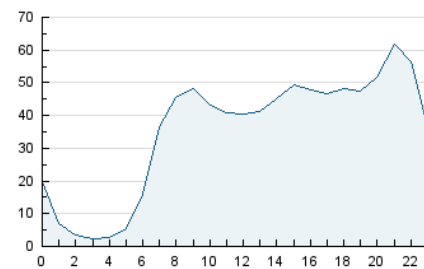

2. Seccions (Nacional)

	PÀGINES	%
HOME	140.726	9.76 %
RESTA	1.300.918	90.24 %

3. Per dia del mes (Nacional)

Dia	N. únics	Visites	Pàgines	Dia	N. únics	Visites	Pàgines	Dia	N. únics	Visites	Pàgines
1	23.898	28.483	49.772	11	17.017	23.239	41.277	21	11.966	15.576	26.310
2	24.860	30.313	52.358	12	13.532	18.703	33.087	22	15.782	20.770	37.063
3	16.365	22.791	41.558	13	14.744	19.464	32.849	23	24.015	28.858	48.639
4	16.549	21.955	39.851	14	23.350	27.072	45.180	24	22.079	27.979	47.943
5	16.179	20.978	38.000	15	87.153	95.648	156.703	25	25.673	32.285	55.217
6	16.452	20.521	34.318	16	32.177	38.002	64.119	26	17.217	21.538	36.163
7	15.595	19.127	32.629	17	22.957	29.124	50.529	27	20.037	24.229	38.404
8	25.483	30.882	52.742	18	21.331	27.604	48.253	28	17.719	21.165	33.884
9	26.174	32.948	57.493	19	18.699	24.811	43.319	29	28.345	32.838	54.705
10	17.530	22.912	41.063	20	11.435	15.610	25.808	30	20.589	25.481	43.896
				21				31	17.715	22.008	38.512

4. Gràfiques (Nacional)

4.1 Per dia de la setmana (promig)

N. únics / Visites (x 100)

Pàgines (x 100)

4.2 Per franja horària (promig)

Visites (x 1000)

Pàgines (x 1000)

4.3 Per mesos