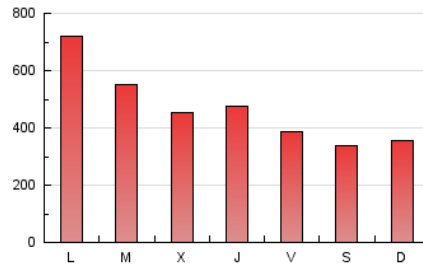

Pàgines (x 100)