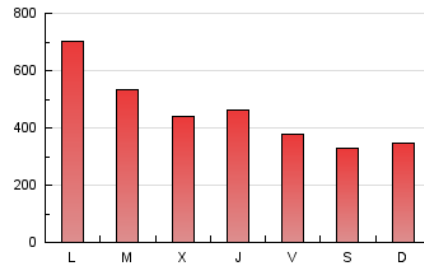

Pàgines (x 100)