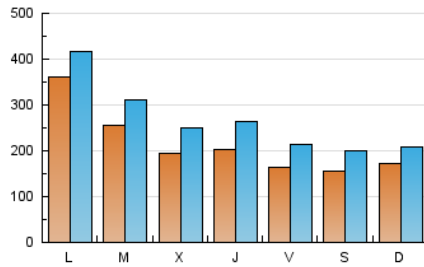

4. Gràfiques (Nacional)

4.1 Per dia de la setmana (promig)

N. únics / Visites (x 100)