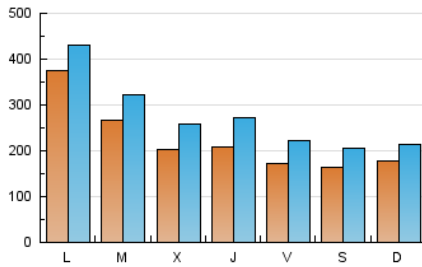

2. Seccions (Nacional i Internacional)

	PÀGINES	%
HOME	143.537	9.66 %
RESTA	1.342.537	90.34 %

3. Per dia del mes (Nacional i Internacional)

Dia	N. únics	Visites	Pàgines	Dia	N. únics	Visites	Pàgines	Dia	N. únics	Visites	Pàgines
1	24.834	29.535	51.328	11	17.728	24.067	42.515	21	12.644	16.293	27.342
2	25.818	31.442	54.160	12	14.266	19.491	34.357	22	16.910	22.042	39.163
3	17.222	23.717	42.996	13	15.422	20.198	33.808	23	25.194	30.038	50.394
4	17.255	22.802	40.952	14	24.017	27.820	46.264	24	23.053	29.089	49.617
5	16.842	21.747	39.176	15	89.112	97.733	159.872	25	26.680	33.412	56.794
6	17.108	21.194	35.235	16	33.512	39.272	65.949	26	18.030	22.384	37.318
7	16.230	19.800	33.576	17	23.901	30.103	52.032	27	20.733	25.024	39.566
8	26.577	31.965	54.223	18	22.086	28.510	49.787	28	18.547	21.931	35.041
9	27.115	34.061	59.080	19	19.483	25.643	44.601	29	29.455	34.009	56.497
10	18.400	23.904	42.539	20	12.124	16.239	26.679	30	21.569	26.462	45.400
								31	18.596	22.950	39.813

4. Gràfiques (Nacional i Internacional)

4.1 Per dia de la setmana (promig)

N. únics / Visites (x 100)

Pàgines (x 100)

4.2 Per franja horària (promig)

Visites (x 1000)

Pàgines (x 1000)

4.3 Per mesos