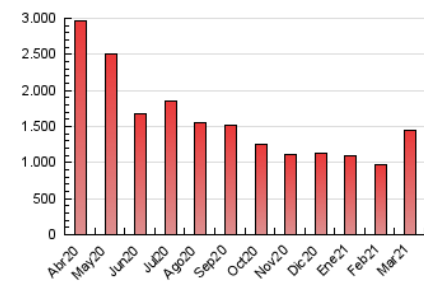

Pàgines (x 1000)