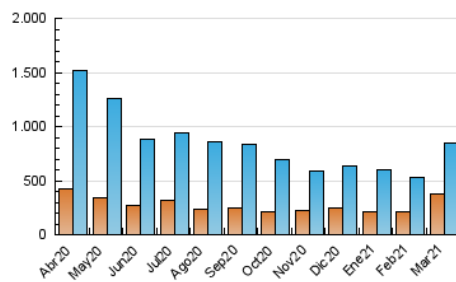

4.3 Per mesos

N. únics / Visites (x 1000)