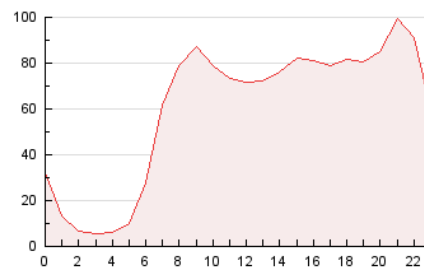

2. Seccions (Nacional)

	PÀGINES	%
HOME	140.726	9.76 %
RESTA	1.300.918	90.24 %

3. Per dia del mes (Nacional)

Dia	N. únics	Visites	Pàgines	Dia	N. únics	Visites	Pàgines	Dia	N. únics	Visites	Pàgines
1	23.898	28.483	49.772	11	17.017	23.239	41.277	21	11.966	15.576	26.310
2	24.860	30.313	52.358	12	13.532	18.703	33.087	22	15.782	20.770	37.063
3	16.365	22.791	41.558	13	14.744	19.464	32.849	23	24.015	28.858	48.639
4	16.549	21.955	39.851	14	23.350	27.072	45.180	24	22.079	27.979	47.943
5	16.179	20.978	38.000	15	87.153	95.648	156.703	25	25.673	32.285	55.217
6	16.452	20.521	34.318	16	32.177	38.002	64.119	26	17.217	21.538	36.163
7	15.595	19.127	32.629	17	22.957	29.124	50.529	27	20.037	24.229	38.404
8	25.483	30.882	52.742	18	21.331	27.604	48.253	28	17.719	21.165	33.884
9	26.174	32.948	57.493	19	18.699	24.811	43.319	29	28.345	32.838	54.705
10	17.530	22.912	41.063	20	11.435	15.610	25.808	30	20.589	25.481	43.896
				21				31	17.715	22.008	38.512

4. Gràfiques (Nacional)

4.1 Per dia de la setmana (promig)

N. únics / Visites (x 100)

Pàgines (x 100)

4.2 Per franja horària (promig)

Visites (x 1000)

Pàgines (x 1000)

4.3 Per mesos