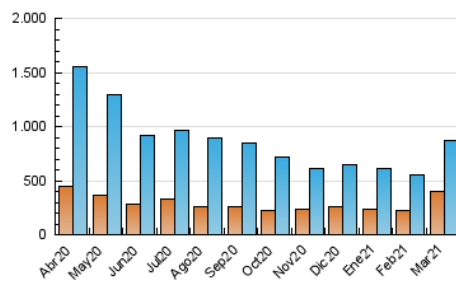

4.3 Per mesos

N. únics / Visites (x 1000)