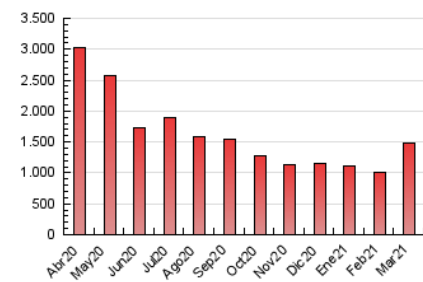

Pàgines (x 1000)