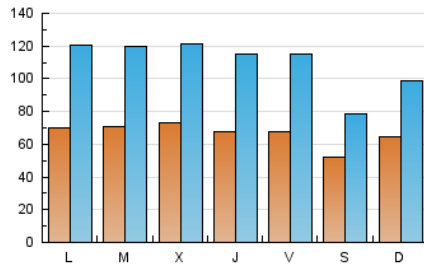

4. Gràfiques (Nacional)

4.1 Per dia de la setmana (promig)

N. únics / Visites (x 100)