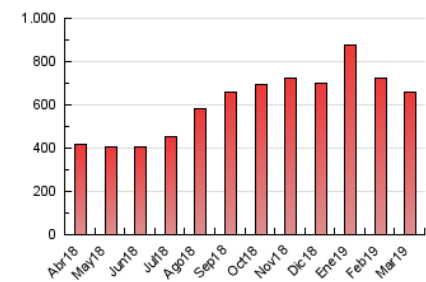

Pàgines (x 1000)