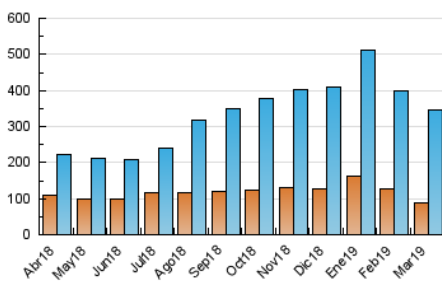

4.3 Per mesos

N. únics / Visites (x 1000)