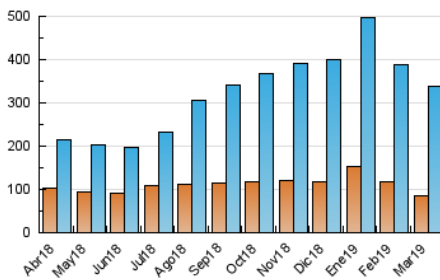

4.3 Per mesos

N. únics / Visites (x 1000)