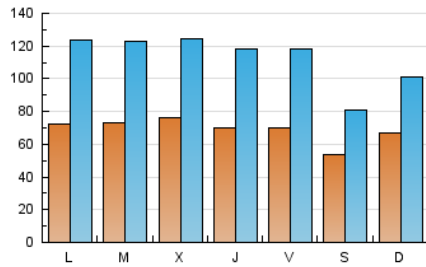

4. Gràfiques (Nacional i Internacional)

4.1 Per dia de la setmana (promig)

N. únics / Visites (x 100)