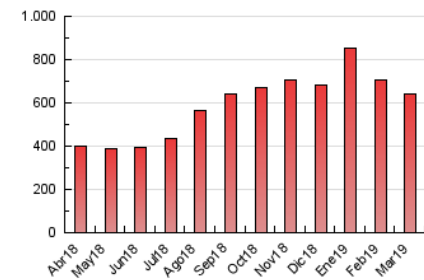

Pàgines (x 1000)