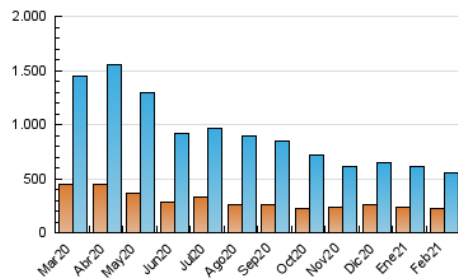

4.3 Per mesos

N. únics / Visites (x 1000)