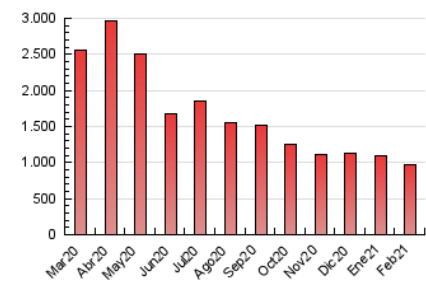

Pàgines (x 1000)