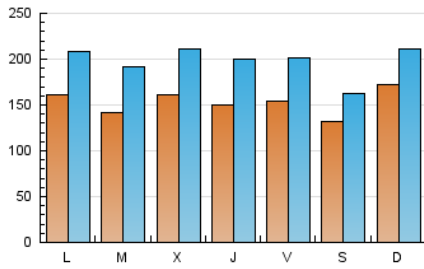

4. Gràfiques (Nacional i Internacional)

4.1 Per dia de la setmana (promig)

N. únics / Visites (x 100)