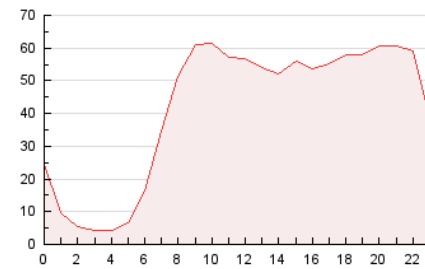

2. Seccions (Nacional i Internacional)

	PÀGINES	%
HOME	135.274	13.54 %
RESTA	864.061	86.46 %

3. Per dia del mes (Nacional i Internacional)

Dia	N. únics	Visites	Pàgines	Dia	N. únics	Visites	Pàgines	Dia	N. únics	Visites	Pàgines
1	19.780	24.886	44.022	11	17.153	22.184	40.541	21	10.889	14.190	24.086
2	15.752	20.162	35.937	12	16.401	20.966	37.186	22	14.539	18.951	35.542
3	23.652	29.367	53.406	13	15.979	18.332	31.524	23	14.788	19.775	36.206
4	15.681	20.544	37.381	14	24.621	30.421	50.364	24	13.543	18.711	34.247
5	16.380	21.126	37.793	15	13.175	18.084	35.548	25	13.702	19.179	36.431
6	14.901	17.802	31.172	16	12.803	18.278	35.041	26	12.227	16.929	31.548
7	21.737	24.436	41.369	17	14.168	18.823	35.418	27	12.003	16.288	27.590
8	17.100	21.512	38.571	18	13.444	18.305	35.864	28	11.778	15.313	26.592
9	13.379	18.390	33.970	19	16.385	21.377	38.926				
10	12.914	17.308	31.857	20	9.784	12.368	21.203				

4. Gràfiques (Nacional i Internacional)

4.1 Per dia de la setmana (promig)

N. únics / Visites (x 100)

Pàgines (x 100)

4.2 Per franja horària (promig)

Visites (x 1000)

Pàgines (x 1000)

4.3 Per mesos