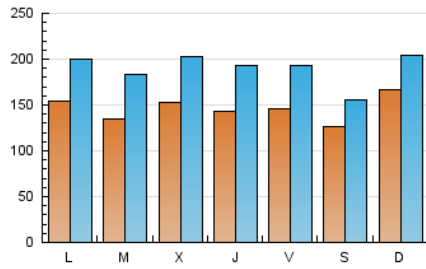

4. Gràfiques (Nacional)

4.1 Per dia de la setmana (promig)

N. únics / Visites (x 100)