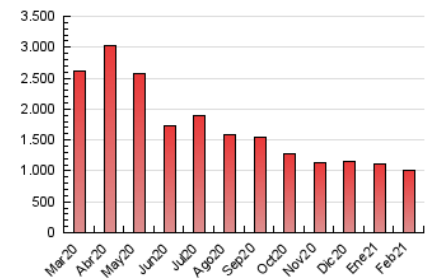

Pàgines (x 1000)