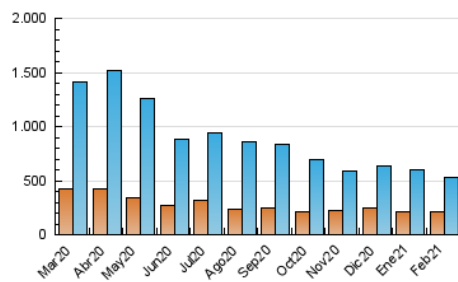

4.3 Per mesos

N. únics / Visites (x 1000)