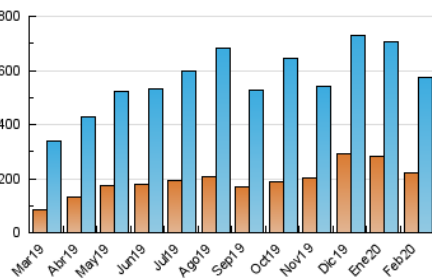

4.3 Per mesos

N. únics / Visites (x 1000)