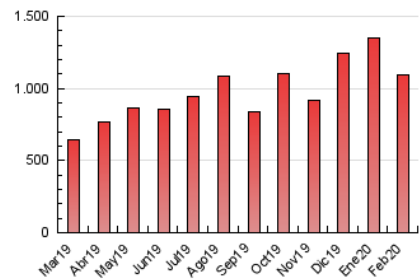

Pàgines (x 1000)