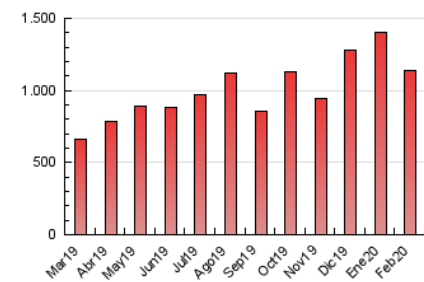

Pàgines (x 1000)