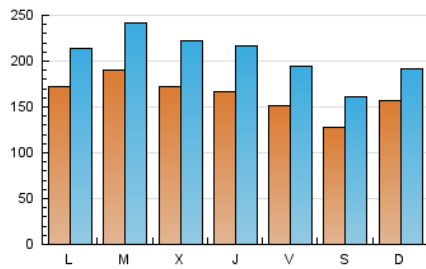

4. Gràfiques (Nacional i Internacional)

4.1 Per dia de la setmana (promig)

N. únics / Visites (x 100)