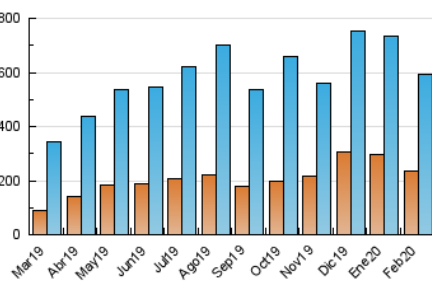

4.3 Per mesos

N. únics / Visites (x 1000)