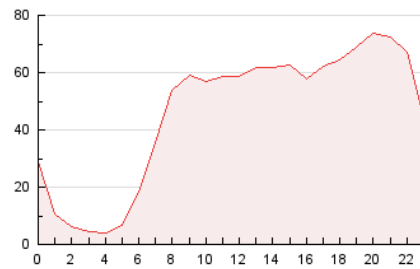

#### 3. Per dia del mes (Nacional)

Dia	N. únics	Visites	Pàgines	Dia	N. únics	Visites	Pàgines	Dia	N. únics	Visites	Pàgines
1	8.685	10.280	17.579	11	14.785	18.641	33.155	21	13.562	16.888	31.888
2	11.059	13.903	30.002	12	17.263	22.109	40.061	22	11.383	14.625	25.615
3	14.002	17.728	35.802	13	14.728	18.260	33.726	23	19.360	23.190	51.192
4	12.871	16.402	30.911	14	12.716	16.622	30.175	24	17.564	22.215	79.160
5	13.087	17.036	30.138	15	13.130	16.945	30.247	25	26.671	35.171	72.638
6	15.991	20.739	35.794	16	17.140	20.971	35.698	26	18.767	24.522	45.485
7	14.993	18.688	32.755	17	20.025	24.319	46.139	27	17.083	23.809	43.640
8	13.933	16.245	26.783	18	18.851	23.285	42.083	28	16.883	22.602	38.229
9	13.288	16.529	28.431	19	17.325	22.513	41.620	29	14.327	19.136	31.440
10	14.871	18.593	34.398	20	16.415	20.732	43.075				

4. Gràfiques (Nacional)

4.1 Per dia de la setmana (promig)

N. únics / Visites (x 100)

Pàgines (x 100)

4.2 Per franja horària (promig)

Visites (x 1000)

Pàgines (x 1000)

4.3 Per mesos