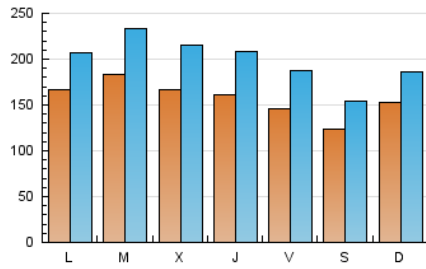

4. Gràfiques (Nacional)

4.1 Per dia de la setmana (promig)

N. únics / Visites (x 100)