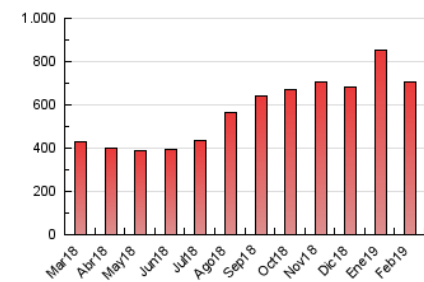

#### 3. Per dia del mes (Nacional)

Dia	N. únics	Visites	Pàgines	Dia	N. únics	Visites	Pàgines	Dia	N. únics	Visites	Pàgines
1	15.092	20.956	36.270	11	9.103	13.531	25.429	21	11.714	18.828	34.394
2	7.442	10.249	17.372	12	9.743	14.758	25.743	22	7.488	12.828	25.623
3	9.072	12.868	20.958	13	10.478	14.916	25.539	23	4.749	7.227	13.987
4	11.295	16.973	29.783	14	10.746	16.384	30.499	24	5.563	8.199	15.656
5	10.993	17.618	32.493	15	11.261	17.205	30.846	25	7.546	12.960	26.993
6	11.836	17.058	30.075	16	6.053	8.196	14.046	26	7.683	12.490	24.479
7	10.802	15.618	27.523	17	7.737	10.320	17.577	27	7.848	13.956	25.987
8	9.723	14.104	24.445	18	9.305	13.559	24.061	28	8.112	13.356	25.829
9	6.351	8.584	16.995	19	12.086	17.111	28.840				
10	6.866	9.462	19.663	20	13.833	19.132	33.453				

##### 4.1 Per dia de la setmana (promig)

N. únics / Visites (x 100)

Pàgines (x 100)

##### 4.2 Per franja horària (promig)

Visites (x 1000)

Pàgines (x 1000)

##### 4.3 Per mesos

N. únics / Visites (x 1000)

Pàgines (x 1000)