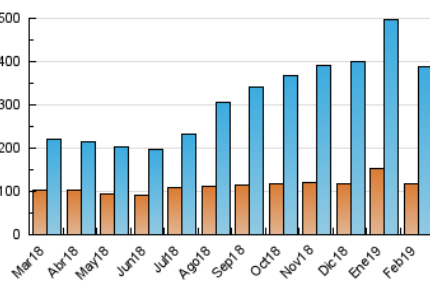

##### 4.1 Per dia de la setmana (promig)

N. únics / Visites (x 100)

Pàgines (x 100)

##### 4.2 Per franja horària (promig)

Visites (x 1000)

Pàgines (x 1000)

##### 4.3 Per mesos

N. únics / Visites (x 1000)

Pàgines (x 1000)