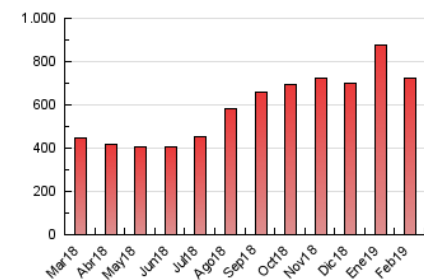

Pàgines (x 1000)