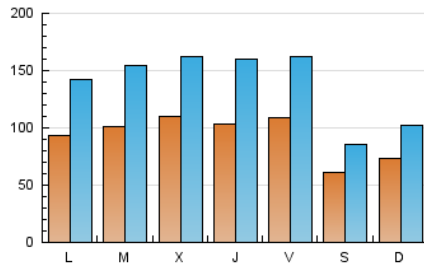

4. Gràfiques (Nacional)

4.1 Per dia de la setmana (promig)

N. únics / Visites (x 100)