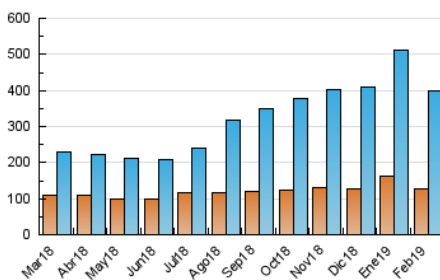

4.3 Per mesos

N. únics / Visites (x 1000)