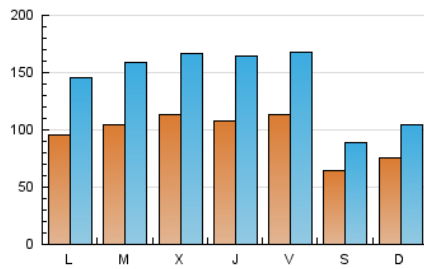

4. Gràfiques (Nacional i Internacional)

4.1 Per dia de la setmana (promig)

N. únics / Visites (x 100)