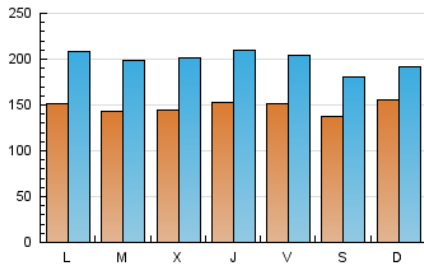

4. Gràfiques (Nacional i Internacional)

4.1 Per dia de la setmana (promig)

N. únics / Visites (x 100)