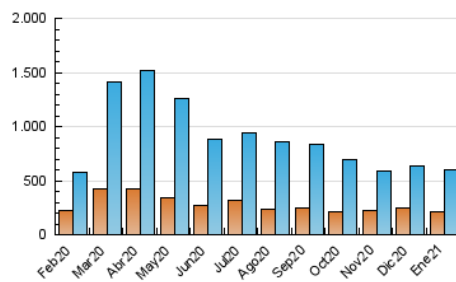

4.3 Per mesos

N. únics / Visites (x 1000)