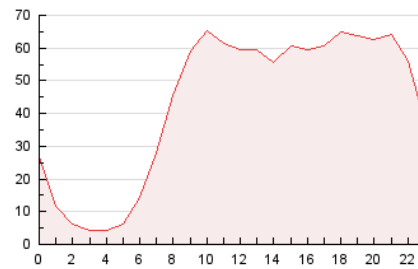

2. Seccions (Nacional i Internacional)

	PÀGINES	%
HOME	143.153	12.78 %
RESTA	976.992	87.22 %

3. Per dia del mes (Nacional i Internacional)

Dia	N. únics	Visites	Pàgines	Dia	N. únics	Visites	Pàgines	Dia	N. únics	Visites	Pàgines
1	16.484	22.488	39.365	11	14.694	21.533	44.067	21	15.502	21.184	37.618
2	13.218	16.707	29.036	12	16.485	22.950	43.696	22	17.351	23.009	40.520
3	23.913	29.640	51.787	13	13.832	19.675	36.208	23	11.492	15.812	27.571
4	18.165	23.702	42.578	14	12.494	17.692	32.556	24	10.072	12.588	22.732
5	13.899	19.359	35.132	15	12.123	17.139	31.272	25	15.259	20.724	37.461
6	13.547	17.887	30.486	16	9.877	12.877	22.319	26	14.361	19.171	35.227
7	18.903	26.412	48.466	17	9.459	12.162	21.744	27	14.394	19.646	35.659
8	17.089	23.183	44.031	18	12.263	17.190	31.997	28	14.235	18.585	33.994
9	18.186	24.767	46.789	19	12.706	18.112	33.864	29	12.302	16.061	29.749
10	15.103	19.769	41.590	20	16.088	23.521	42.201	30	16.289	19.812	33.707
								31	19.076	22.002	36.723

4. Gràfiques (Nacional i Internacional)

4.1 Per dia de la setmana (promig)

N. únics / Visites (x 100)

Pàgines (x 100)

4.2 Per franja horària (promig)

Visites (x 1000)

Pàgines (x 1000)

4.3 Per mesos