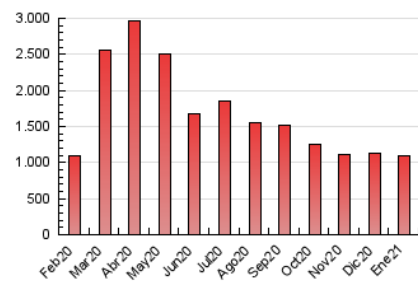

Pàgines (x 1000)