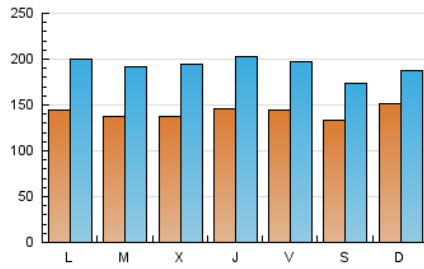

4. Gràfiques (Nacional)

4.1 Per dia de la setmana (promig)

N. únics / Visites (x 100)