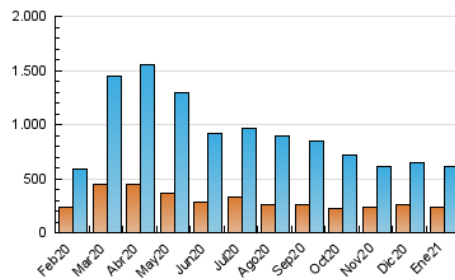

4.3 Per mesos

N. únics / Visites (x 1000)