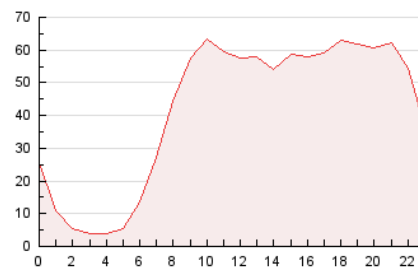

2. Seccions (Nacional)

	PÀGINES	%
HOME	139.254	12.82 %
RESTA	946.693	87.18 %

3. Per dia del mes (Nacional)

Dia	N. únics	Visites	Pàgines	Dia	N. únics	Visites	Pàgines	Dia	N. únics	Visites	Pàgines
1	15.985	21.891	38.540	11	14.000	20.706	42.689	21	14.757	20.422	36.314
2	12.775	16.235	28.415	12	15.691	22.092	42.443	22	16.670	22.241	39.336
3	23.384	29.033	50.930	13	13.130	18.872	34.892	23	11.073	15.250	26.643
4	17.591	22.989	41.622	14	11.819	16.904	31.447	24	9.667	12.142	21.937
5	13.249	18.627	34.085	15	11.291	16.314	29.824	25	14.706	20.036	36.328
6	13.034	17.258	29.649	16	9.382	12.324	21.193	26	13.760	18.463	33.861
7	18.276	25.684	47.192	17	9.089	11.734	20.751	27	13.613	18.836	34.202
8	16.441	22.486	42.884	18	11.633	16.517	30.592	28	13.543	17.829	32.789
9	17.627	24.057	45.772	19	12.078	17.345	32.523	29	11.722	15.445	28.776
10	14.602	19.170	40.543	20	15.391	22.657	40.790	30	15.826	19.284	33.007
								31	18.621	21.501	35.978

4. Gràfiques (Nacional)

4.1 Per dia de la setmana (promig)

N. únics / Visites (x 100)

Pàgines (x 100)

4.2 Per franja horària (promig)

Visites (x 1000)

Pàgines (x 1000)

4.3 Per mesos