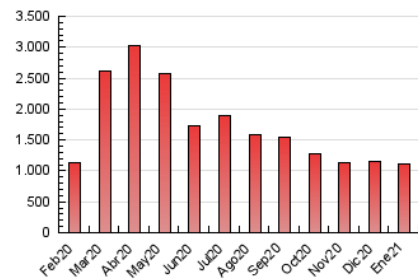

Pàgines (x 1000)