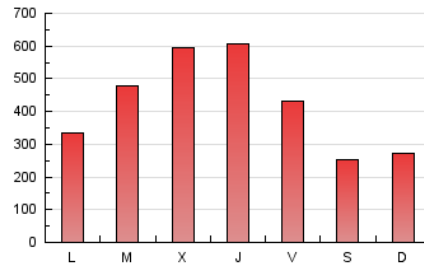

Pàgines (x 100)