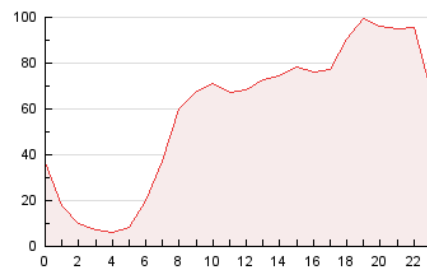

2. Seccions (Nacional i Internacional)

	PÀGINES	%
HOME	108.631	7.75 %
RESTA	1.292.366	92.25 %

3. Per dia del mes (Nacional i Internacional)

Dia	N. únics	Visites	Pàgines	Dia	N. únics	Visites	Pàgines	Dia	N. únics	Visites	Pàgines
1	27.763	32.593	55.223	11	11.741	13.441	22.458	21	24.167	32.380	60.278
2	31.905	38.725	68.600	12	11.373	13.079	22.015	22	23.180	30.194	62.778
3	28.456	33.926	59.184	13	11.205	14.622	27.392	23	20.033	26.982	60.759
4	14.433	16.198	26.548	14	26.243	36.301	67.569	24	19.541	24.330	44.071
5	16.740	19.142	30.855	15	33.512	46.496	118.988	25	13.814	15.733	29.271
6	15.793	18.114	29.011	16	25.320	32.892	84.573	26	16.313	18.673	31.866
7	17.864	23.072	39.745	17	16.094	20.084	46.138	27	14.738	18.454	34.858
8	19.998	24.194	42.902	18	10.204	12.140	26.984	28	12.525	16.345	29.770
9	26.225	31.062	53.526	19	11.942	14.569	27.011	29	11.502	15.497	28.500
10	17.960	22.305	38.683	20	19.613	25.402	46.858	30	21.753	26.958	47.441
								31	16.785	20.563	37.142

4. Gràfiques (Nacional i Internacional)

4.1 Per dia de la setmana (promig)

N. únics / Visites (x 100)

Pàgines (x 100)

4.2 Per franja horària (promig)

Visites (x 1000)

Pàgines (x 1000)

4.3 Per mesos