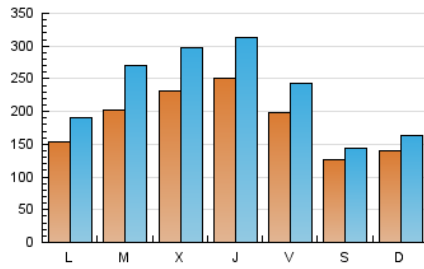

4. Gràfiques (Nacional i Internacional)

4.1 Per dia de la setmana (promig)

N. únics / Visites (x 100)