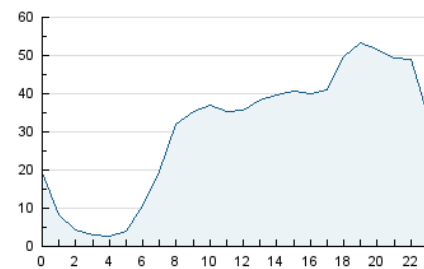

2. Seccions (Nacional i Internacional)

	PÀGINES	%
HOME	108.631	7.75 %
RESTA	1.292.366	92.25 %

3. Per dia del mes (Nacional i Internacional)

Dia	N. únics	Visites	Pàgines	Dia	N. únics	Visites	Pàgines	Dia	N. únics	Visites	Pàgines
1	27.763	32.593	55.223	11	11.741	13.441	22.458	21	24.167	32.380	60.278
2	31.905	38.725	68.600	12	11.373	13.079	22.015	22	23.180	30.194	62.778
3	28.456	33.926	59.184	13	11.205	14.622	27.392	23	20.033	26.982	60.759
4	14.433	16.198	26.548	14	26.243	36.301	67.569	24	19.541	24.330	44.071
5	16.740	19.142	30.855	15	33.512	46.496	118.988	25	13.814	15.733	29.271
6	15.793	18.114	29.011	16	25.320	32.892	84.573	26	16.313	18.673	31.866
7	17.864	23.072	39.745	17	16.094	20.084	46.138	27	14.738	18.454	34.858
8	19.998	24.194	42.902	18	10.204	12.140	26.984	28	12.525	16.345	29.770
9	26.225	31.062	53.526	19	11.942	14.569	27.011	29	11.502	15.497	28.500
10	17.960	22.305	38.683	20	19.613	25.402	46.858	30	21.753	26.958	47.441
								31	16.785	20.563	37.142

4. Gràfiques (Nacional i Internacional)

4.1 Per dia de la setmana (promig)

N. únics / Visites (x 100)

Pàgines (x 100)

4.2 Per franja horària (promig)

Visites (x 1000)

Pàgines (x 1000)

4.3 Per mesos