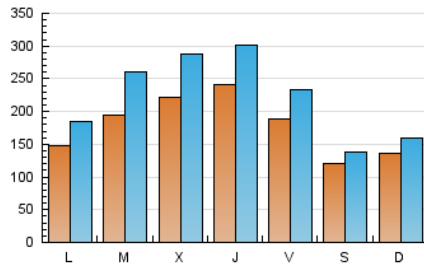

4. Gràfiques (Nacional)

4.1 Per dia de la setmana (promig)

N. únics / Visites (x 100)