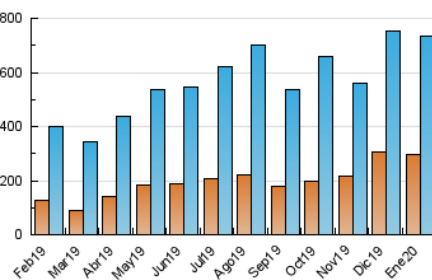

4.3 Per mesos

N. únics / Visites (x 1000)