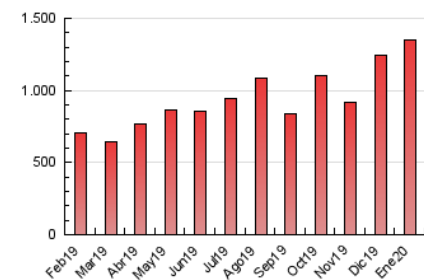

Pàgines (x 1000)