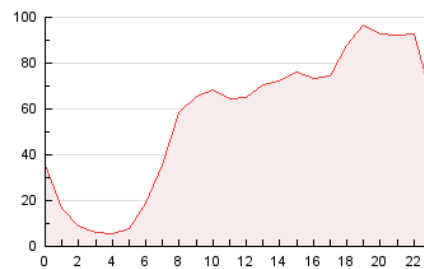

2. Seccions (Nacional)

	PÀGINES	%
HOME	105.141	7.78 %
RESTA	1.246.327	92.22 %

3. Per dia del mes (Nacional)

Dia	N. únics	Visites	Pàgines	Dia	N. únics	Visites	Pàgines	Dia	N. únics	Visites	Pàgines
1	26.935	31.603	53.692	11	11.343	13.022	21.710	21	23.190	31.224	58.466
2	30.795	37.520	66.840	12	11.081	12.740	21.522	22	22.094	28.881	59.681
3	27.432	32.811	56.798	13	10.602	13.959	26.427	23	18.937	25.706	57.129
4	13.949	15.687	25.802	14	25.121	34.928	65.353	24	18.577	23.263	42.201
5	16.385	18.758	30.297	15	31.902	44.641	114.941	25	13.105	14.999	27.995
6	15.409	17.688	28.335	16	24.238	31.633	81.785	26	15.653	17.981	30.657
7	17.270	22.418	38.649	17	15.290	19.217	44.208	27	14.031	17.722	33.323
8	19.306	23.433	41.779	18	9.710	11.607	25.124	28	11.856	15.577	28.502
9	25.429	30.186	52.324	19	11.359	14.019	26.098	29	11.042	14.942	27.337
10	17.281	21.605	37.573	20	18.805	24.538	45.401	30	20.765	25.837	45.795
								31	15.990	19.713	35.724

4. Gràfiques (Nacional)

4.1 Per dia de la setmana (promig)

N. únics / Visites (x 100)

Pàgines (x 100)

4.2 Per franja horària (promig)

Visites (x 1000)

Pàgines (x 1000)

4.3 Per mesos