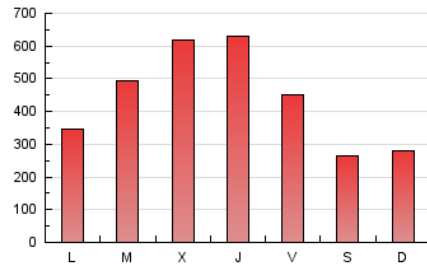

Pàgines (x 100)