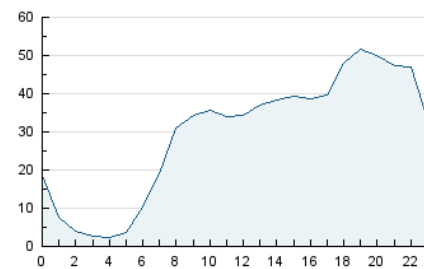

2. Seccions (Nacional)

	PÀGINES	%
HOME	105.141	7.78 %
RESTA	1.246.327	92.22 %

3. Per dia del mes (Nacional)

Dia	N. únics	Visites	Pàgines	Dia	N. únics	Visites	Pàgines	Dia	N. únics	Visites	Pàgines
1	26.935	31.603	53.692	11	11.343	13.022	21.710	21	23.190	31.224	58.466
2	30.795	37.520	66.840	12	11.081	12.740	21.522	22	22.094	28.881	59.681
3	27.432	32.811	56.798	13	10.602	13.959	26.427	23	18.937	25.706	57.129
4	13.949	15.687	25.802	14	25.121	34.928	65.353	24	18.577	23.263	42.201
5	16.385	18.758	30.297	15	31.902	44.641	114.941	25	13.105	14.999	27.995
6	15.409	17.688	28.335	16	24.238	31.633	81.785	26	15.653	17.981	30.657
7	17.270	22.418	38.649	17	15.290	19.217	44.208	27	14.031	17.722	33.323
8	19.306	23.433	41.779	18	9.710	11.607	25.124	28	11.856	15.577	28.502
9	25.429	30.186	52.324	19	11.359	14.019	26.098	29	11.042	14.942	27.337
10	17.281	21.605	37.573	20	18.805	24.538	45.401	30	20.765	25.837	45.795
								31	15.990	19.713	35.724

4. Gràfiques (Nacional)

4.1 Per dia de la setmana (promig)

N. únics / Visites (x 100)

Pàgines (x 100)

4.2 Per franja horària (promig)

Visites (x 1000)

Pàgines (x 1000)

4.3 Per mesos