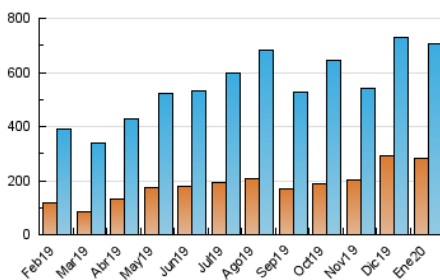

4.3 Per mesos

N. únics / Visites (x 1000)