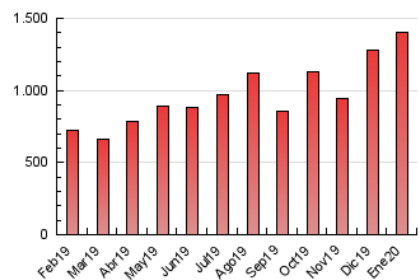

Pàgines (x 1000)