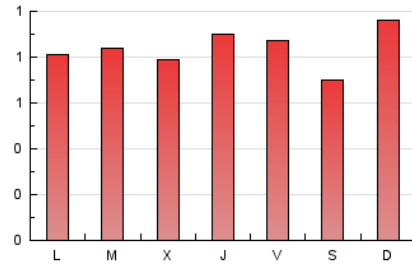

Pàgines (x 100)