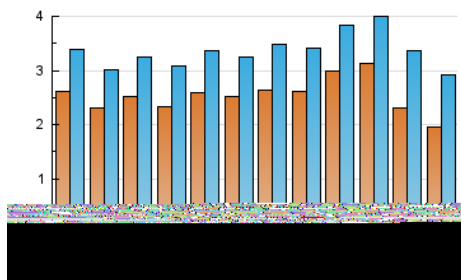

4.3 Per mesos

N. únics / Visites (x 1000)