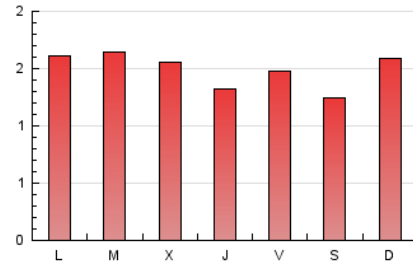

Pàgines (x 100)