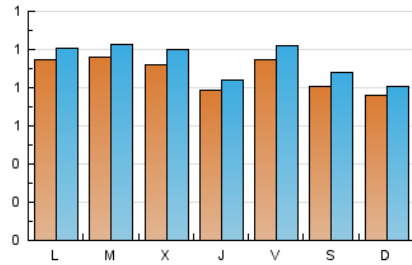

4. Gràfiques (Nacional i Internacional)

4.1 Per dia de la setmana (promig)

N. únics / Visites (x 100)