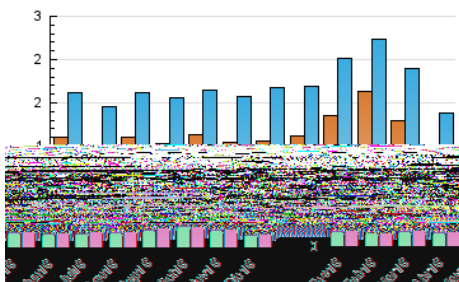

4.2 Per franja horària (promig)

Visites (x 1000)

Pàgines (x 1000)

4.3 Per mesos

N. únics / Visites (x 1000)