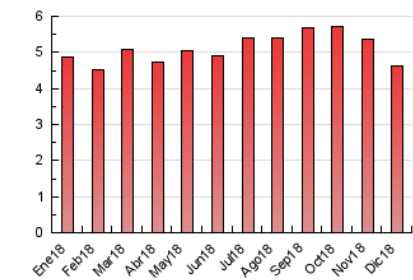

Pàgines (x 1000)