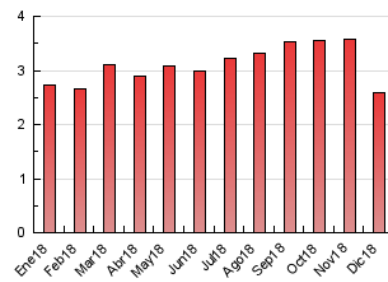

Pàgines (x 1000)