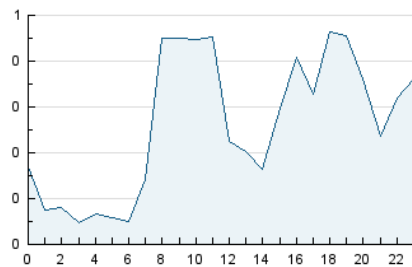

2. Seccions (Nacional i Internacional)

	PÀGINES	%
HOME	0	0 %
RESTA	4.614	100.00 %

3. Per dia del mes (Nacional i Internacional)

Dia	N. únics	Visites	Pàgines	Dia	N. únics	Visites	Pàgines	Dia	N. únics	Visites	Pàgines
1	76	77	99	11	104	111	151	21	95	106	142
2	78	84	127	12	101	109	170	22	95	106	139
3	88	99	218	13	96	100	172	23	64	67	77
4	109	115	191	14	99	106	154	24	86	89	128
5	105	112	184	15	72	78	115	25	67	77	143
6	78	81	112	16	91	99	226	26	76	85	164
7	90	94	121	17	121	133	195	27	80	89	143
8	72	76	128	18	103	108	169	28	97	103	175
9	67	74	159	19	86	94	106	29	92	101	137
10	92	94	136	20	60	65	99	30	79	83	207
								31	88	91	127

4. Gràfiques (Nacional i Internacional)

4.1 Per dia de la setmana (promig)

N. únics / Visites (x 100)

Pàgines (x 100)

4.2 Per franja horària (promig)

Visites (x 1000)

Pàgines (x 1000)

4.3 Per mesos