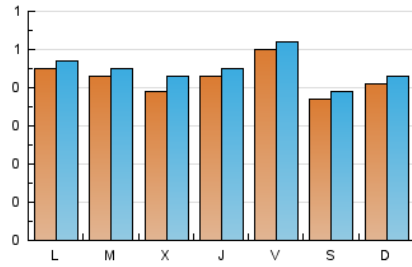

4. Gràfiques (Nacional)

4.1 Per dia de la setmana (promig)

N. únics / Visites (x 100)