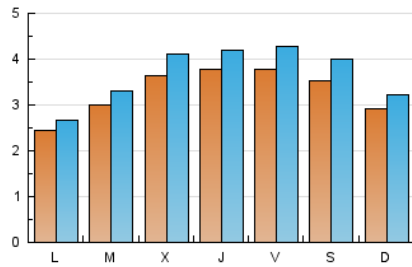

4. Gràfiques (Nacional i Internacional)

4.1 Per dia de la setmana (promig)

N. únics / Visites (x 100)