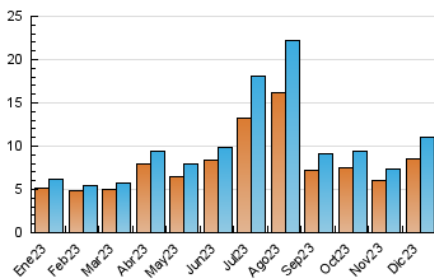

#### 3. Per dia del mes (Nacional)

Dia	N. únics	Visites	Pàgines	Dia	N. únics	Visites	Pàgines	Dia	N. únics	Visites	Pàgines
<b>1</b>	239	263	509	<b>11</b>	177	191	303	<b>21</b>	222	251	376
<b>2</b>	283	314	577	<b>12</b>	189	210	304	<b>22</b>	239	263	380
<b>3</b>	330	364	750	<b>13</b>	239	268	341	<b>23</b>	271	311	433
<b>4</b>	342	384	763	<b>14</b>	206	223	326	<b>24</b>	267	286	428
<b>5</b>	363	403	880	<b>15</b>	247	270	388	<b>25</b>	212	225	367
<b>6</b>	556	635	1.347	<b>16</b>	243	269	470	<b>26</b>	389	435	708
<b>7</b>	514	574	1.187	<b>17</b>	266	290	448	<b>27</b>	447	496	982
<b>8</b>	634	750	1.436	<b>18</b>	208	223	359	<b>28</b>	503	574	1.034
<b>9</b>	439	511	887	<b>19</b>	213	232	347	<b>29</b>	453	509	840
<b>10</b>	254	278	430	<b>20</b>	182	201	318	<b>30</b>	470	531	855
								<b>31</b>	308	344	548

### 4.1 Per dia de la setmana (promig)

N. únics / Visites (x 100)

Pàgines (x 100)

### 4.2 Per franja horària (promig)

Visites\_ (x 1000)

Pàgines (x 1000)

### 4.3 Per mesos

N. únics / Visites (x 1000)

Pàgines (x 1000)