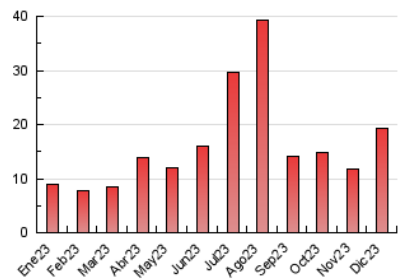

#### 3. Per dia del mes (Nacional)

Dia	N. únics	Visites	Pàgines	Dia	N. únics	Visites	Pàgines	Dia	N. únics	Visites	Pàgines
<b>1</b>	239	263	509	<b>11</b>	177	191	303	<b>21</b>	222	251	376
<b>2</b>	283	314	577	<b>12</b>	189	210	304	<b>22</b>	239	263	380
<b>3</b>	330	364	750	<b>13</b>	239	268	341	<b>23</b>	271	311	433
<b>4</b>	342	384	763	<b>14</b>	206	223	326	<b>24</b>	267	286	428
<b>5</b>	363	403	880	<b>15</b>	247	270	388	<b>25</b>	212	225	367
<b>6</b>	556	635	1.347	<b>16</b>	243	269	470	<b>26</b>	389	435	708
<b>7</b>	514	574	1.187	<b>17</b>	266	290	448	<b>27</b>	447	496	982
<b>8</b>	634	750	1.436	<b>18</b>	208	223	359	<b>28</b>	503	574	1.034
<b>9</b>	439	511	887	<b>19</b>	213	232	347	<b>29</b>	453	509	840
<b>10</b>	254	278	430	<b>20</b>	182	201	318	<b>30</b>	470	531	855
								<b>31</b>	308	344	548

### 4.1 Per dia de la setmana (promig)

N. únics / Visites (x 100)

Pàgines (x 100)

### 4.2 Per franja horària (promig)

Visites\_ (x 1000)

Pàgines (x 1000)

### 4.3 Per mesos

N. únics / Visites (x 1000)

Pàgines (x 1000)