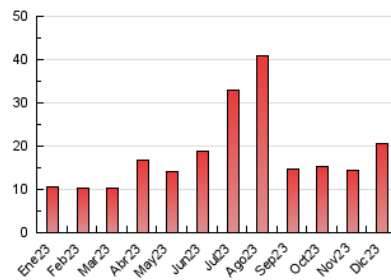

### 3. Per dia del mes (Nacional i Internacional)

Dia	N. únics	Visites	Pàgines	Dia	N. únics	Visites	Pàgines	Dia	N. únics	Visites	Pàgines
1	245	269	523	11	190	206	326	21	225	255	384
2	293	325	601	12	202	223	325	22	243	267	385
3	335	369	755	13	250	280	367	23	280	321	448
4	355	398	784	14	218	236	347	24	275	294	438
5	373	413	901	15	251	274	394	25	221	234	388
6	566	646	1.360	16	248	275	479	26	401	447	735
7	531	595	1.227	17	278	303	491	27	456	507	1.000
8	667	789	1.509	18	214	229	366	28	542	594	1.758
9	455	528	910	19	218	237	353	29	478	538	889
10	258	284	447	20	188	208	326	30	487	551	888
								31	319	356	571

##### 4.2 Per franja horària (promig)

Visites\_ (x 1000)

Pàgines (x 1000)

##### 4.3 Per mesos

N. únics / Visites (x 1000)

Pàgines (x 1000)