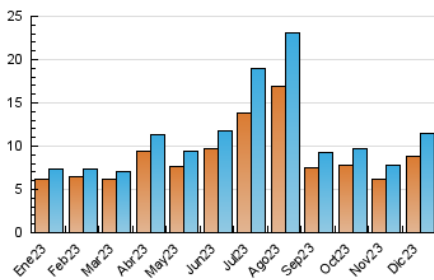

##### 4.2 Per franja horària (promig)

Visites\_ (x 1000)

Pàgines (x 1000)

##### 4.3 Per mesos

N. únics / Visites (x 1000)

Pàgines (x 1000)