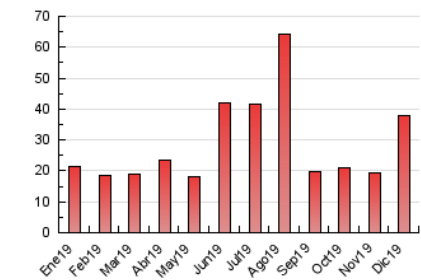

Pàgines (x 1000)