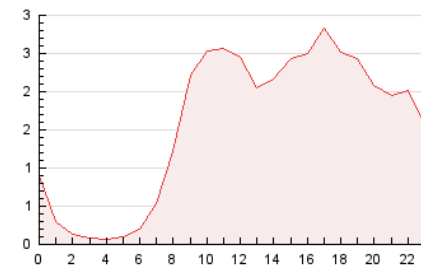

2. Seccions (Nacional)

| | PÀGINES | % |
|--------------|---------|---------|
| HOME | 1.084 | 2.86 % |
| RESTA | 36.769 | 97.14 % |

3. Per dia del mes (Nacional)

| Dia | N. únics | Visites | Pàgines | Dia | N. únics | Visites | Pàgines | Dia | N. únics | Visites | Pàgines |
|-----|----------|---------|---------|-----|----------|---------|---------|-----|----------|---------|---------|
| 1 | 414 | 459 | 790 | 11 | 303 | 344 | 587 | 21 | 480 | 535 | 1.134 |
| 2 | 526 | 579 | 1.068 | 12 | 294 | 334 | 562 | 22 | 314 | 350 | 634 |
| 3 | 529 | 615 | 1.161 | 13 | 301 | 336 | 539 | 23 | 431 | 459 | 930 |
| 4 | 582 | 635 | 1.131 | 14 | 391 | 428 | 747 | 24 | 356 | 396 | 637 |
| 5 | 935 | 1.039 | 2.092 | 15 | 405 | 441 | 802 | 25 | 389 | 433 | 834 |
| 6 | 1.448 | 1.710 | 3.145 | 16 | 319 | 355 | 606 | 26 | 802 | 873 | 1.785 |
| 7 | 1.312 | 1.543 | 2.739 | 17 | 291 | 331 | 549 | 27 | 1.015 | 1.189 | 2.370 |
| 8 | 791 | 918 | 1.605 | 18 | 267 | 306 | 479 | 28 | 1.171 | 1.346 | 2.577 |
| 9 | 477 | 506 | 755 | 19 | 288 | 328 | 632 | 29 | 1.204 | 1.346 | 2.589 |
| 10 | 373 | 407 | 609 | 20 | 317 | 375 | 619 | 30 | 929 | 1.054 | 1.878 |
| | | | | | | | | 31 | 679 | 765 | 1.268 |

4. Gràfiques (Nacional)

4.1 Per dia de la setmana (promig)

N. únics / Visites (x 100)

Pàgines (x 100)

4.2 Per franja horària (promig)

Visites (x 1000)

Pàgines (x 1000)

4.3 Per mesos