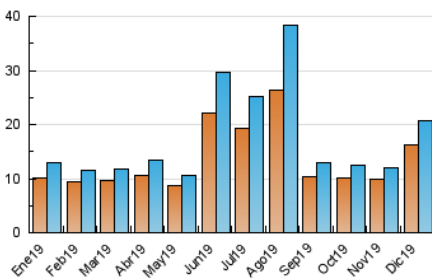

4.3 Per mesos

N. únics / Visites (x 1000)