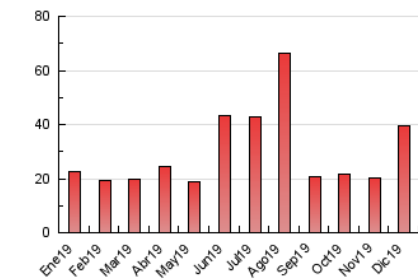

Pàgines (x 1000)