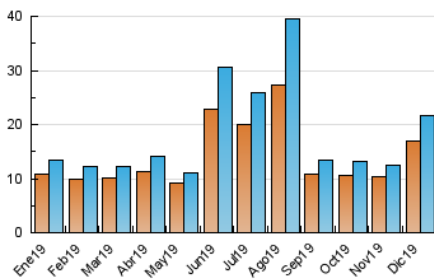

4.3 Per mesos

N. únics / Visites (x 1000)