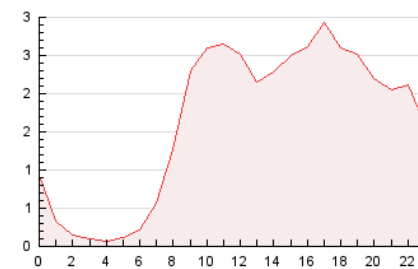

2. Seccions (Nacional i Internacional)

| | PÀGINES | % |
|--------------|---------|---------|
| HOME | 1.149 | 2.92 % |
| RESTA | 38.248 | 97.08 % |

3. Per dia del mes (Nacional i Internacional)

| Dia | N. únics | Visites | Pàgines | Dia | N. únics | Visites | Pàgines | Dia | N. únics | Visites | Pàgines |
|-----|----------|---------|---------|-----|----------|---------|---------|-----|----------|---------|---------|
| 1 | 424 | 469 | 829 | 11 | 316 | 357 | 605 | 21 | 499 | 554 | 1.164 |
| 2 | 542 | 598 | 1.105 | 12 | 309 | 350 | 582 | 22 | 337 | 374 | 679 |
| 3 | 551 | 638 | 1.187 | 13 | 324 | 361 | 577 | 23 | 471 | 499 | 978 |
| 4 | 612 | 668 | 1.177 | 14 | 425 | 466 | 798 | 24 | 429 | 475 | 727 |
| 5 | 971 | 1.080 | 2.162 | 15 | 439 | 476 | 840 | 25 | 399 | 443 | 847 |
| 6 | 1.484 | 1.754 | 3.201 | 16 | 345 | 384 | 645 | 26 | 822 | 894 | 1.843 |
| 7 | 1.358 | 1.595 | 2.866 | 17 | 326 | 367 | 599 | 27 | 1.054 | 1.238 | 2.475 |
| 8 | 821 | 952 | 1.658 | 18 | 291 | 332 | 518 | 28 | 1.224 | 1.407 | 2.678 |
| 9 | 501 | 530 | 792 | 19 | 300 | 340 | 644 | 29 | 1.246 | 1.394 | 2.705 |
| 10 | 388 | 424 | 630 | 20 | 330 | 389 | 642 | 30 | 959 | 1.089 | 1.921 |
| | | | | | | | | 31 | 716 | 805 | 1.323 |

4. Gràfiques (Nacional i Internacional)

4.1 Per dia de la setmana (promig)

N. únics / Visites (x 100)

Pàgines (x 100)

4.2 Per franja horària (promig)

Visites (x 1000)

Pàgines (x 1000)

4.3 Per mesos