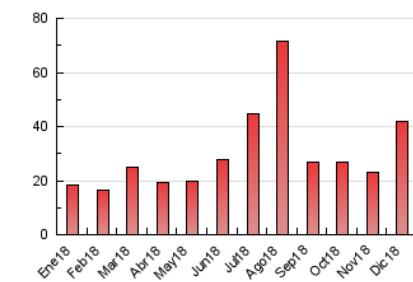

Pàgines (x 1000)