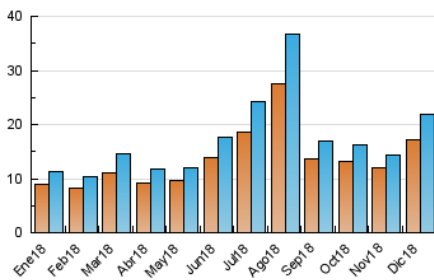

4.3 Per mesos

N. únics / Visites (x 1000)