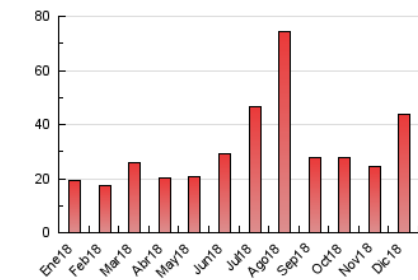

Pàgines (x 1000)