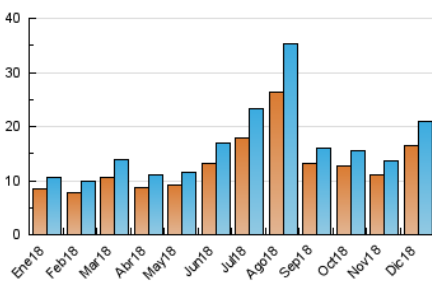

4.3 Per mesos

N. únics / Visites (x 1000)