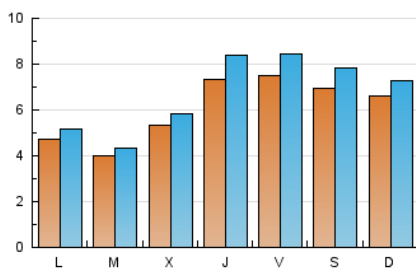

4. Gràfiques (Nacional)

4.1 Per dia de la setmana (promig)

N. únics / Visites (x 100)