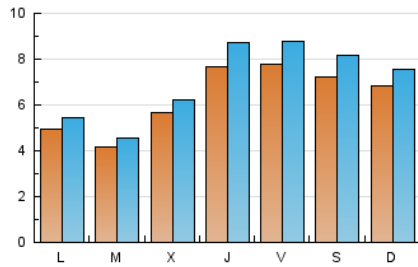

4. Gràfiques (Nacional i Internacional)

4.1 Per dia de la setmana (promig)

N. únics / Visites (x 100)