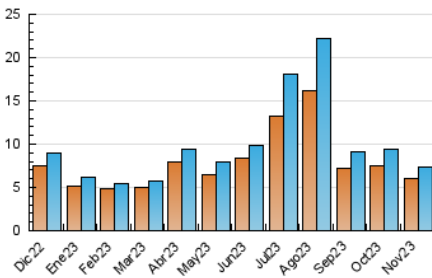

4.2 Per franja horària (promig)

Visites_ (x 1000)

Pàgines (x 1000)

4.3 Per mesos

N. únics / Visites (x 1000)