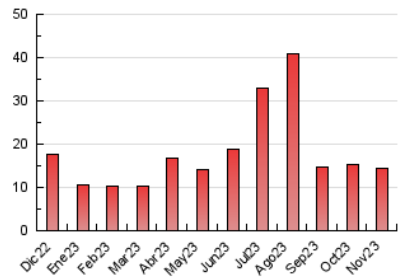

Pàgines (x 1000)