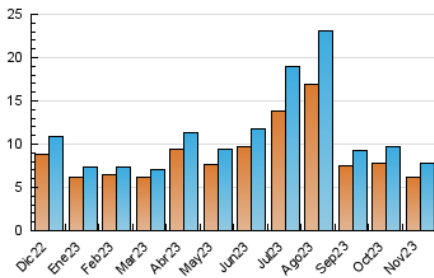

4.2 Per franja horària (promig)

Visites_ (x 1000)

Pàgines (x 1000)

4.3 Per mesos

N. únics / Visites (x 1000)