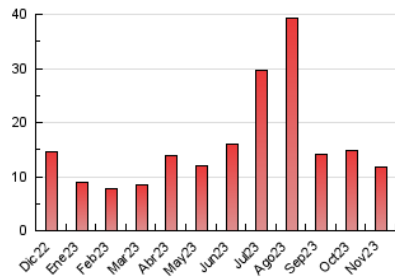

Pàgines (x 1000)