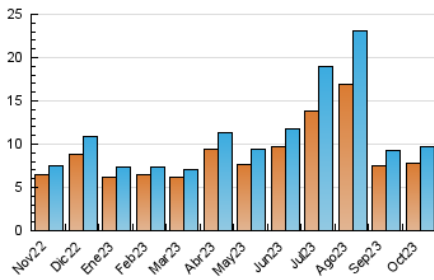

4.2 Per franja horària (promig)

Visites_ (x 1000)

Pàgines (x 1000)

4.3 Per mesos

N. únics / Visites (x 1000)