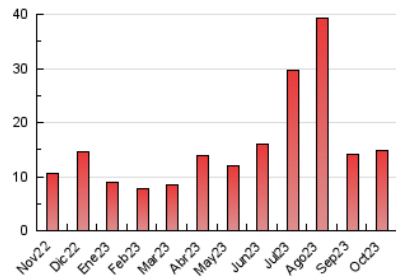

Pàgines (x 1000)