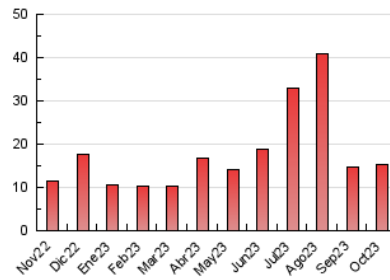

Pàgines (x 1000)