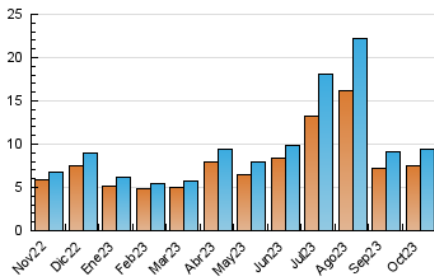

4.2 Per franja horària (promig)

Visites_ (x 1000)

Pàgines (x 1000)

4.3 Per mesos

N. únics / Visites (x 1000)