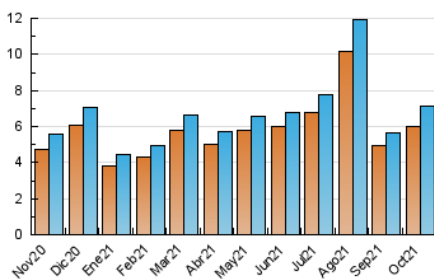

4.3 Per mesos

N. únics / Visites (x 1000)