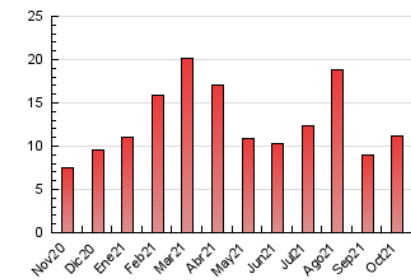

Pàgines (x 1000)