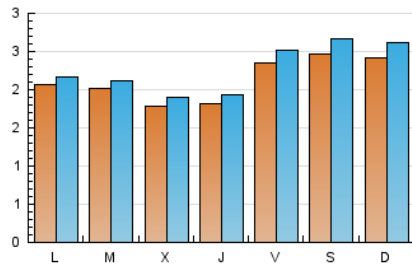

4. Gràfiques (Nacional i Internacional)

4.1 Per dia de la setmana (promig)

N. únics / Visites (x 100)