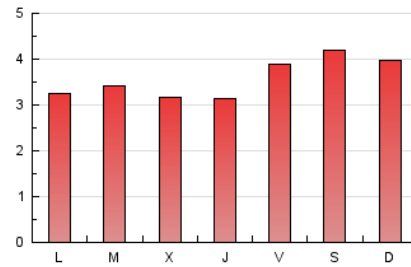

Pàgines (x 100)