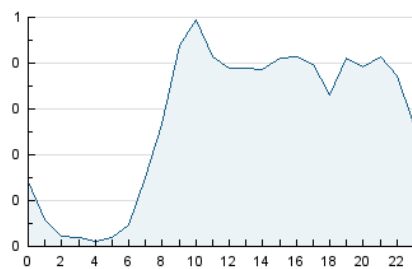

2. Seccions (Nacional)

	PÀGINES	%
HOME	1.171	10.45 %
RESTA	10.035	89.55 %

3. Per dia del mes (Nacional)

Dia	N. únics	Visites	Pàgines	Dia	N. únics	Visites	Pàgines	Dia	N. únics	Visites	Pàgines
1	195	207	356	11	227	233	369	21	142	153	247
2	180	192	344	12	189	201	308	22	166	181	309
3	175	184	304	13	155	163	301	23	180	202	349
4	135	143	213	14	171	182	302	24	218	243	372
5	157	162	308	15	169	180	288	25	237	253	454
6	149	155	238	16	184	195	279	26	225	237	409
7	180	187	343	17	173	183	256	27	226	243	443
8	208	228	393	18	169	180	258	28	181	196	369
9	265	282	463	19	193	200	338	29	320	339	597
10	262	289	445	20	155	163	290	30	322	359	659
								31	318	338	602

4. Gràfiques (Nacional)

4.1 Per dia de la setmana (promig)

N. únics / Visites (x 100)

Pàgines (x 100)

4.2 Per franja horària (promig)

Visites (x 1000)

Pàgines (x 1000)

4.3 Per mesos