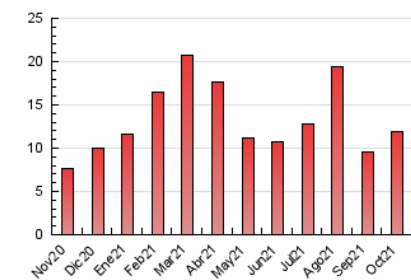

Pàgines (x 1000)