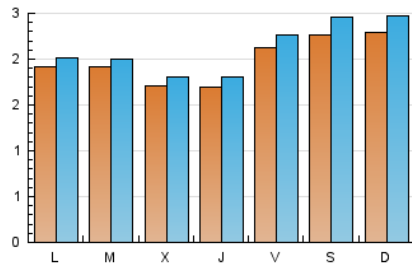

4. Gràfiques (Nacional)

4.1 Per dia de la setmana (promig)

N. únics / Visites (x 100)