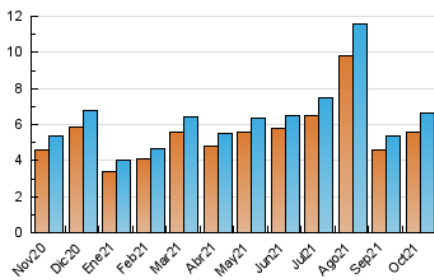

4.3 Per mesos

N. únics / Visites (x 1000)