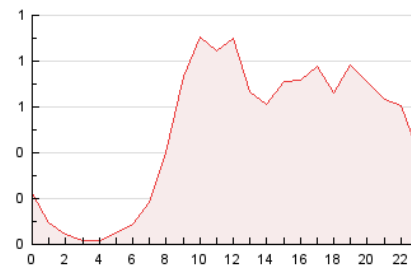

2. Seccions (Nacional i Internacional)

	PÀGINES	%
HOME	554	4.70 %
RESTA	11.233	95.30 %

3. Per dia del mes (Nacional i Internacional)

Dia	N. únics	Visites	Pàgines	Dia	N. únics	Visites	Pàgines	Dia	N. únics	Visites	Pàgines
1	189	204	311	11	459	513	740	21	222	244	348
2	236	260	416	12	298	329	445	22	227	253	392
3	269	296	389	13	217	248	350	23	238	248	337
4	279	312	432	14	184	214	355	24	233	264	339
5	253	277	402	15	201	215	278	25	249	272	377
6	300	337	525	16	187	203	315	26	188	211	287
7	301	337	512	17	238	258	424	27	171	187	242
8	322	348	508	18	247	264	330	28	162	174	248
9	330	356	480	19	217	244	321	29	145	161	204
10	462	509	681	20	192	201	296	30	179	196	289
								31	130	145	214

4. Gràfiques (Nacional i Internacional)

4.1 Per dia de la setmana (promig)

N. únics / Visites (x 100)

Pàgines (x 100)

4.2 Per franja horària (promig)

Visites (x 1000)

Pàgines (x 1000)

4.3 Per mesos