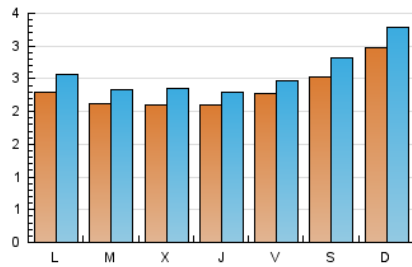

4. Gràfiques (Nacional)

4.1 Per dia de la setmana (promig)

N. únics / Visites (x 100)