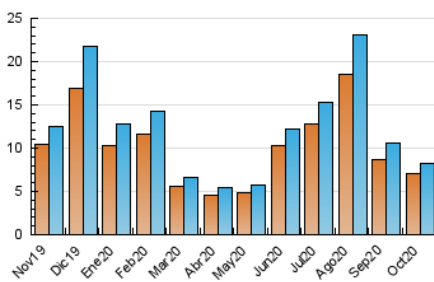

4.3 Per mesos

N. únics / Visites (x 1000)