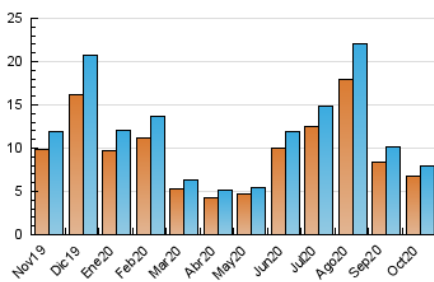

4.3 Per mesos

N. únics / Visites (x 1000)