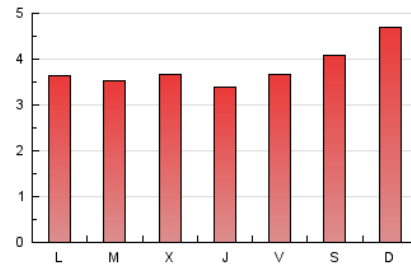

Pàgines (x 100)