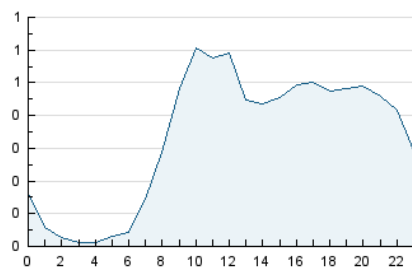

2. Seccions (Nacional)

	PÀGINES	%
HOME	523	4.60 %
RESTA	10.840	95.40 %

3. Per dia del mes (Nacional)

Dia	N. únics	Visites	Pàgines	Dia	N. únics	Visites	Pàgines	Dia	N. únics	Visites	Pàgines
1	183	198	301	11	440	492	709	21	216	238	341
2	230	253	405	12	285	314	418	22	217	241	370
3	264	291	383	13	209	238	340	23	234	244	333
4	270	303	421	14	177	206	347	24	224	253	328
5	243	267	391	15	191	205	268	25	239	262	366
6	290	323	511	16	180	195	299	26	178	201	272
7	291	327	494	17	232	252	388	27	163	179	230
8	315	341	499	18	241	258	324	28	157	168	240
9	323	349	472	19	214	241	318	29	143	159	202
10	419	465	617	20	184	193	286	30	173	190	279
								31	127	142	211

4. Gràfiques (Nacional)

4.1 Per dia de la setmana (promig)

N. únics / Visites (x 100)

Pàgines (x 100)

4.2 Per franja horària (promig)

Visites (x 1000)

Pàgines (x 1000)

4.3 Per mesos