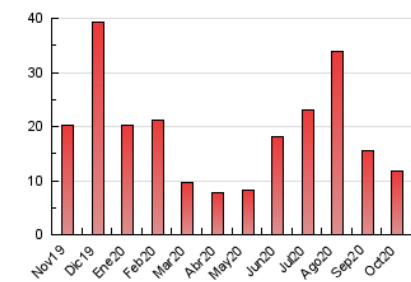

Pàgines (x 1000)