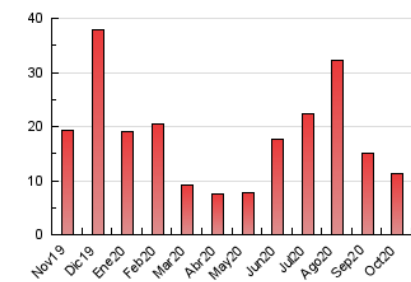

Pàgines (x 1000)