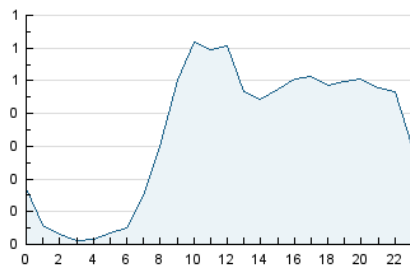

2. Seccions (Nacional i Internacional)

	PÀGINES	%
HOME	554	4.70 %
RESTA	11.233	95.30 %

3. Per dia del mes (Nacional i Internacional)

Dia	N. únics	Visites	Pàgines	Dia	N. únics	Visites	Pàgines	Dia	N. únics	Visites	Pàgines
1	189	204	311	11	459	513	740	21	222	244	348
2	236	260	416	12	298	329	445	22	227	253	392
3	269	296	389	13	217	248	350	23	238	248	337
4	279	312	432	14	184	214	355	24	233	264	339
5	253	277	402	15	201	215	278	25	249	272	377
6	300	337	525	16	187	203	315	26	188	211	287
7	301	337	512	17	238	258	424	27	171	187	242
8	322	348	508	18	247	264	330	28	162	174	248
9	330	356	480	19	217	244	321	29	145	161	204
10	462	509	681	20	192	201	296	30	179	196	289
								31	130	145	214

4. Gràfiques (Nacional i Internacional)

4.1 Per dia de la setmana (promig)

N. únics / Visites (x 100)

Pàgines (x 100)

4.2 Per franja horària (promig)

Visites (x 1000)

Pàgines (x 1000)

4.3 Per mesos