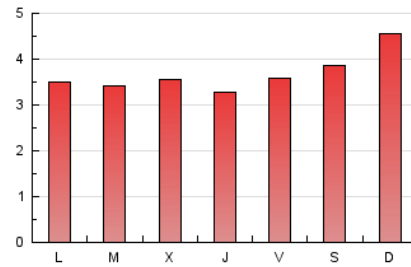

Pàgines (x 100)