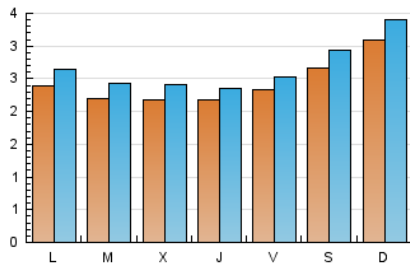

4. Gràfiques (Nacional i Internacional)

4.1 Per dia de la setmana (promig)

N. únics / Visites (x 100)