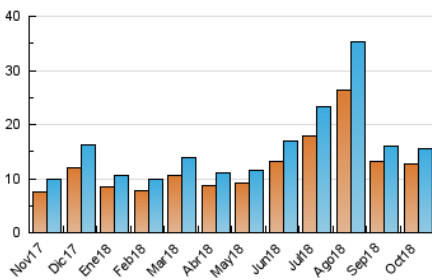

4.3 Per mesos

N. únics / Visites (x 1000)