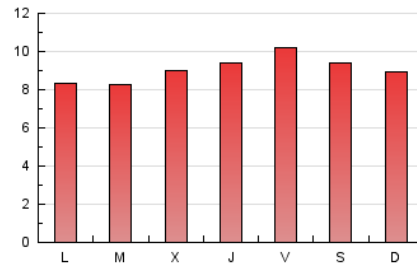

Pàgines (x 100)