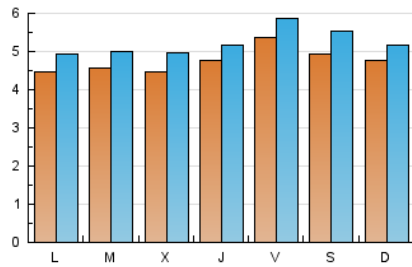

4. Gràfiques (Nacional i Internacional)

4.1 Per dia de la setmana (promig)

N. únics / Visites (x 100)