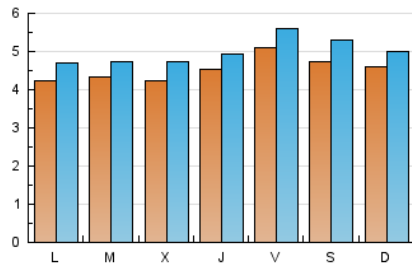

4. Gràfiques (Nacional)

4.1 Per dia de la setmana (promig)

N. únics / Visites (x 100)