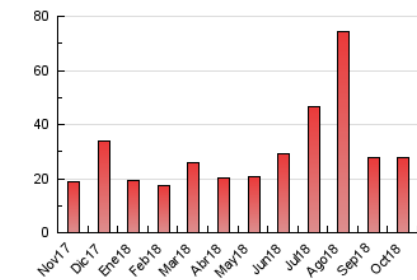

Pàgines (x 1000)