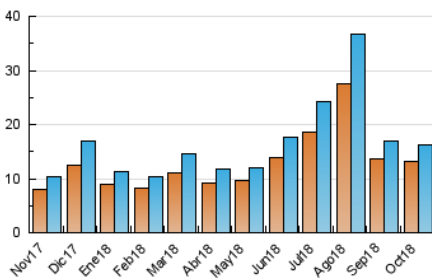

4.3 Per mesos

N. únics / Visites (x 1000)