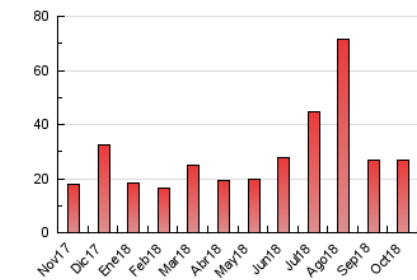

Pàgines (x 1000)