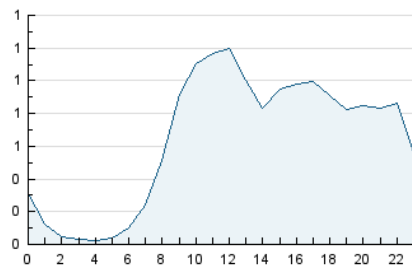

2. Seccions (Nacional)

	PÀGINES	%
HOME	999	3.73 %
RESTA	25.796	96.27 %

3. Per dia del mes (Nacional)

Dia	N. únics	Visites	Pàgines	Dia	N. únics	Visites	Pàgines	Dia	N. únics	Visites	Pàgines
1	334	385	591	11	701	767	1.569	21	459	495	846
2	428	464	832	12	899	1.001	1.755	22	381	423	753
3	392	434	733	13	635	715	1.184	23	378	409	643
4	373	395	634	14	459	488	785	24	338	378	590
5	406	438	758	15	464	510	839	25	383	416	642
6	446	487	832	16	421	483	791	26	375	407	735
7	502	554	961	17	330	355	632	27	400	454	816
8	485	530	927	18	357	396	763	28	419	464	852
9	494	536	831	19	364	395	661	29	463	498	871
10	528	586	1.054	20	416	462	781	30	450	484	869
								31	535	612	1.265

4. Gràfiques (Nacional)

4.1 Per dia de la setmana (promig)

N. únics / Visites (x 100)

Pàgines (x 100)

4.2 Per franja horària (promig)

Visites (x 1000)

Pàgines (x 1000)

4.3 Per mesos