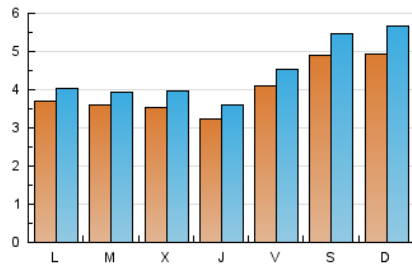

4. Gràfiques (Nacional i Internacional)

4.1 Per dia de la setmana (promig)

N. únics / Visites (x 100)