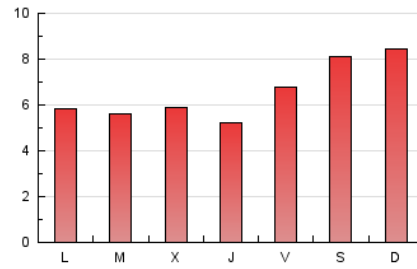

Pàgines (x 100)