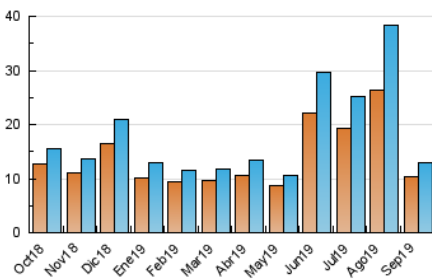

4.3 Per mesos

N. únics / Visites (x 1000)