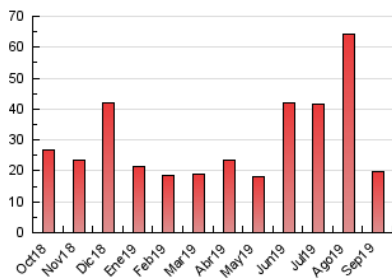

Pàgines (x 1000)