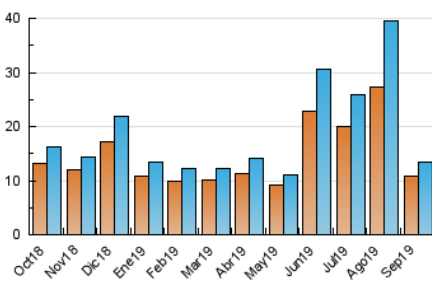

4.3 Per mesos

N. únics / Visites (x 1000)