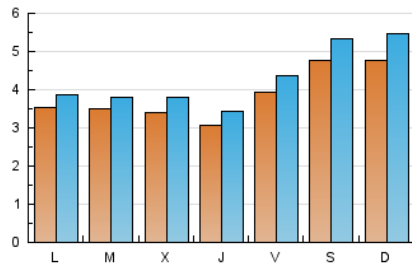

4. Gràfiques (Nacional)

4.1 Per dia de la setmana (promig)

N. únics / Visites (x 100)