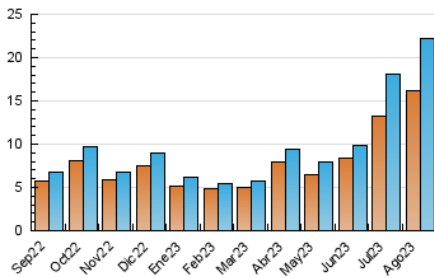

4.2 Per franja horària (promig)

Visites_ (x 1000)

Pàgines (x 1000)

4.3 Per mesos

N. únics / Visites (x 1000)