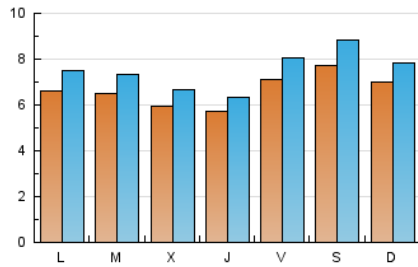

4. Gràfiques (Nacional i Internacional)

4.1 Per dia de la setmana (promig)

N. únics / Visites (x 100)