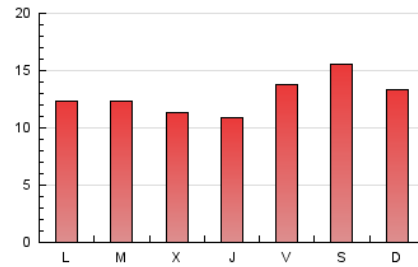

Pàgines (x 100)