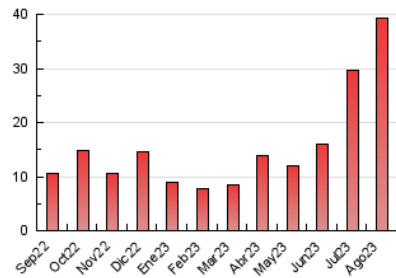

Pàgines (x 1000)