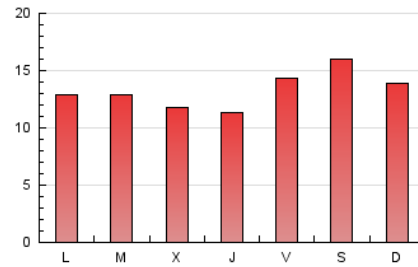

Pàgines (x 100)