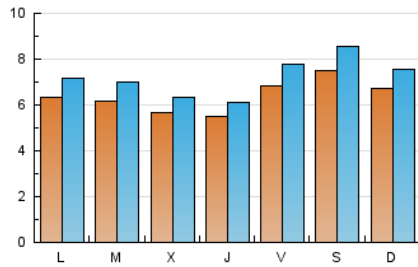

4. Gràfiques (Nacional)

4.1 Per dia de la setmana (promig)

N. únics / Visites (x 100)