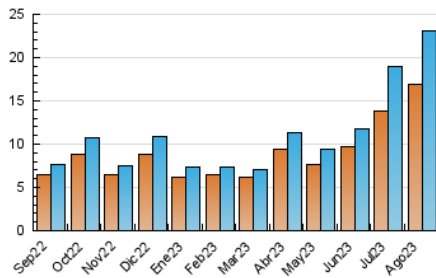

4.2 Per franja horària (promig)

Visites_ (x 1000)

Pàgines (x 1000)

4.3 Per mesos

N. únics / Visites (x 1000)