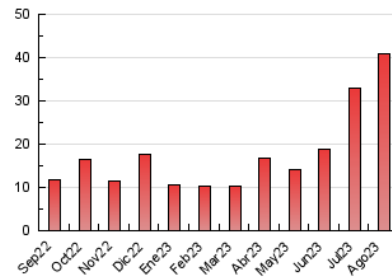

Pàgines (x 1000)