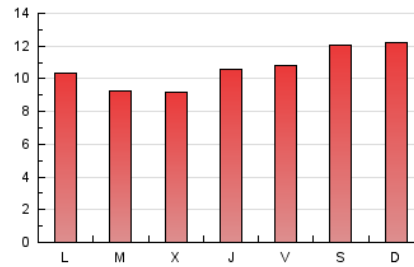

Pàgines (x 100)