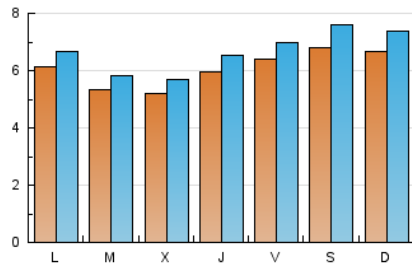

4. Gràfiques (Nacional i Internacional)

4.1 Per dia de la setmana (promig)

N. únics / Visites (x 100)