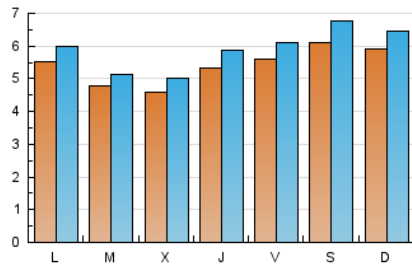

4. Gràfiques (Nacional)

4.1 Per dia de la setmana (promig)

N. únics / Visites (x 100)