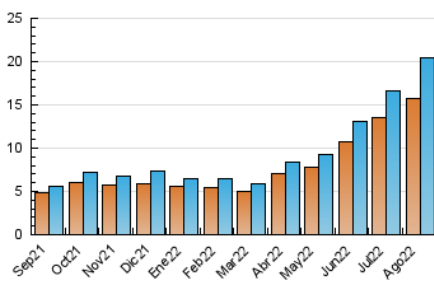

4.3 Per mesos

N. únics / Visites (x 1000)