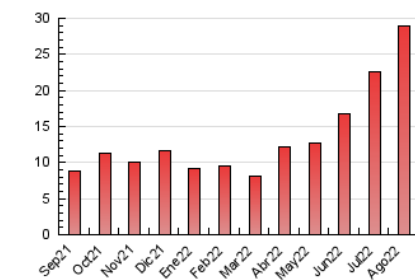

##### 4.1 Per dia de la setmana (promig)

N. únics / Visites (x 100)

Pàgines (x 100)

##### 4.2 Per franja horària (promig)

Visites\_\_ (x 1000)

Pàgines (x 1000)

##### 4.3 Per mesos

N. únics / Visites (x 1000)

Pàgines (x 1000)