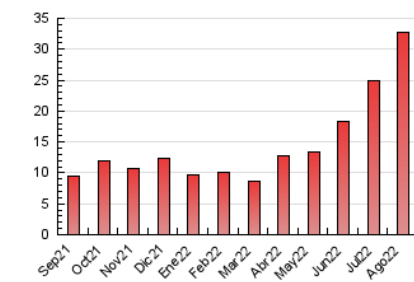

Pàgines (x 1000)