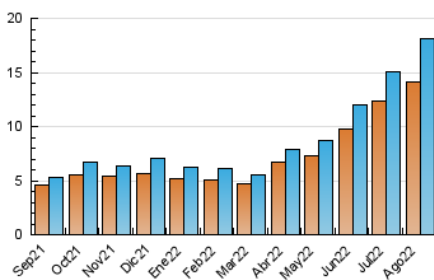

##### 4.1 Per dia de la setmana (promig)

N. únics / Visites (x 100)

Pàgines (x 100)

##### 4.2 Per franja horària (promig)

Visites\_\_ (x 1000)

Pàgines (x 1000)

##### 4.3 Per mesos

N. únics / Visites (x 1000)

Pàgines (x 1000)