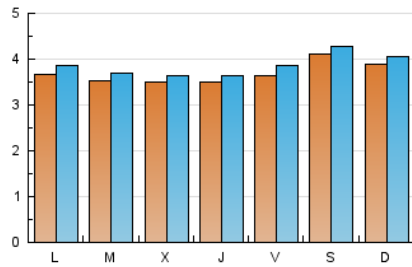

4. Gràfiques (Nacional i Internacional)

4.1 Per dia de la setmana (promig)

N. únics / Visites (x 100)