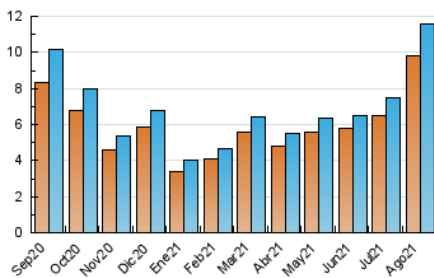

4.3 Per mesos

N. únics / Visites (x 1000)