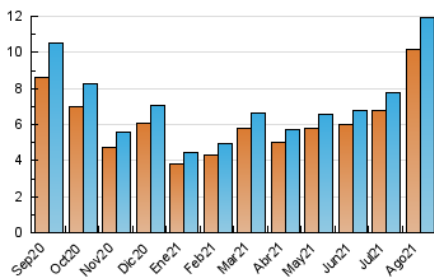

4.3 Per mesos

N. únics / Visites (x 1000)