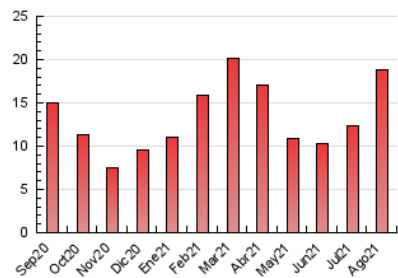

Pàgines (x 1000)