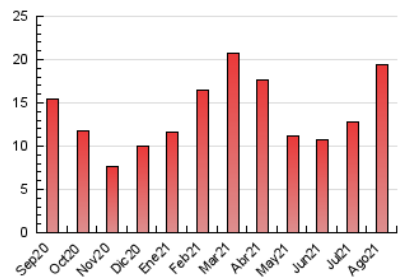

Pàgines (x 1000)