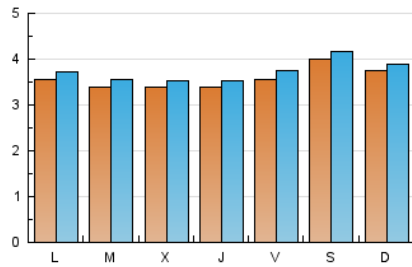

4. Gràfiques (Nacional)

4.1 Per dia de la setmana (promig)

N. únics / Visites (x 100)