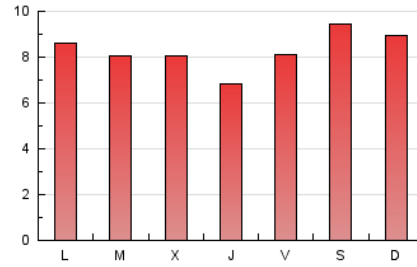

Pàgines (x 100)