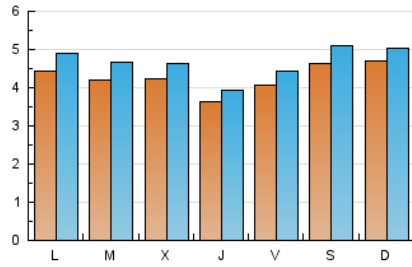

4. Gràfiques (Nacional)

4.1 Per dia de la setmana (promig)

N. únics / Visites (x 100)