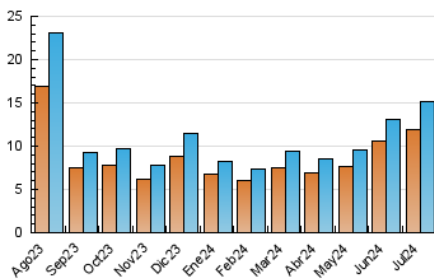

4.3 Per mesos

N. únics / Visites (x 1000)