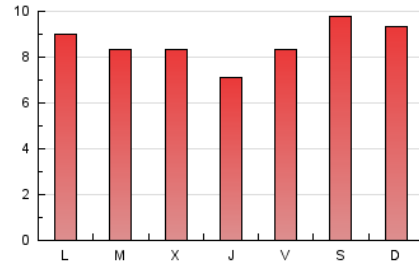

Pàgines (x 100)