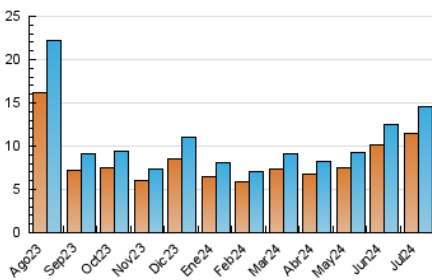

4.3 Per mesos

N. únics / Visites (x 1000)