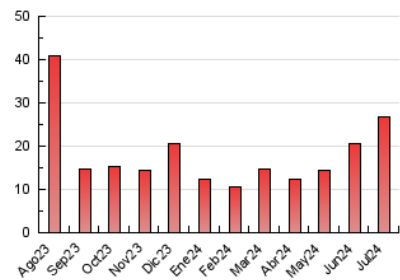

Pàgines (x 1000)