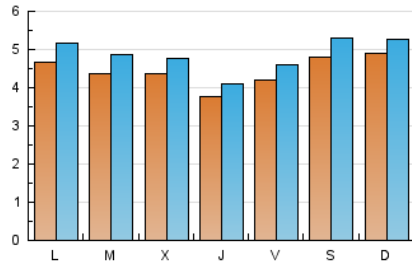

4. Gràfiques (Nacional i Internacional)

4.1 Per dia de la setmana (promig)

N. únics / Visites (x 100)