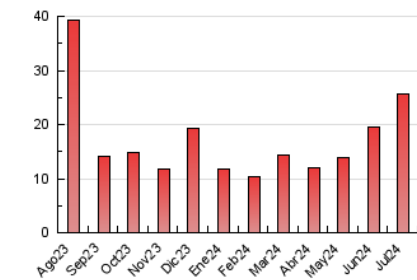

Pàgines (x 1000)