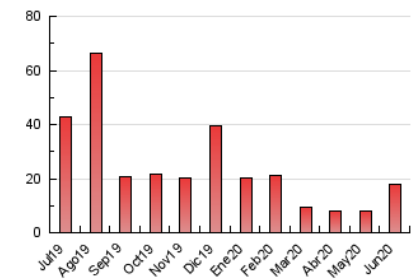

Pàgines (x 1000)