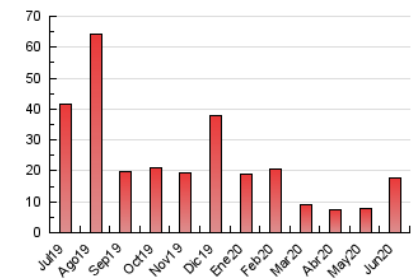

Pàgines (x 1000)