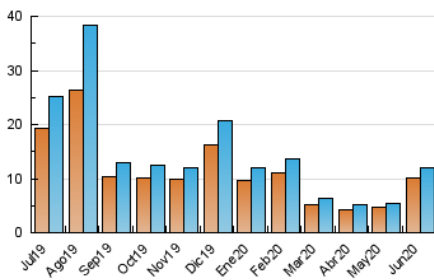

4.3 Per mesos

N. únics / Visites (x 1000)