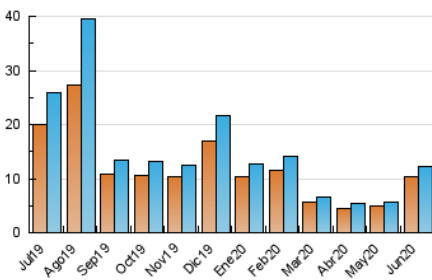

4.3 Per mesos

N. únics / Visites (x 1000)