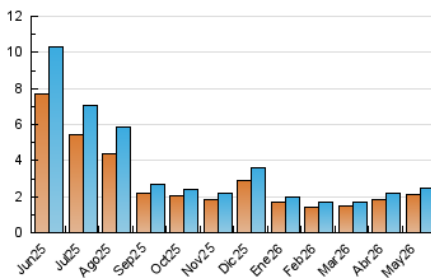

4.3 Per mesos

N. únics / Visites (x 1000)