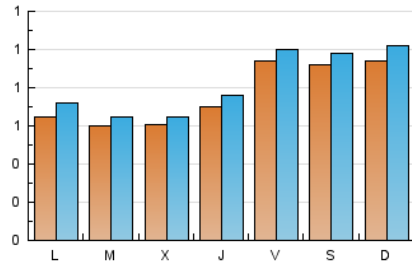

4. Gràfiques (Nacional i Internacional)

4.1 Per dia de la setmana (promig)

N. únics / Visites (x 100)