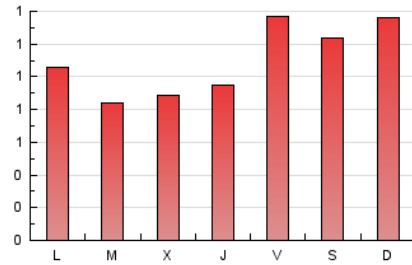

Pàgines (x 100)