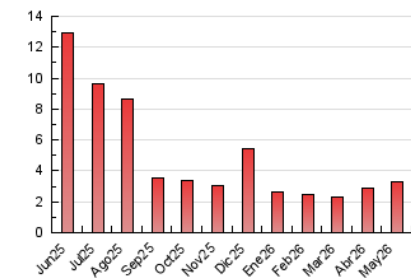

Pàgines (x 1000)