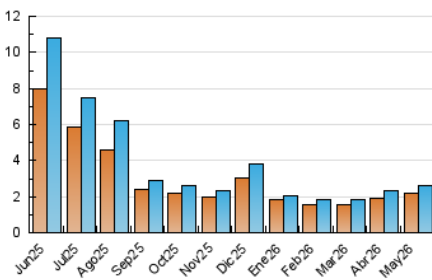

4.3 Per mesos

N. únics / Visites (x 1000)