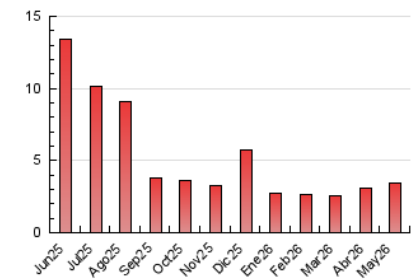

Pàgines (x 1000)