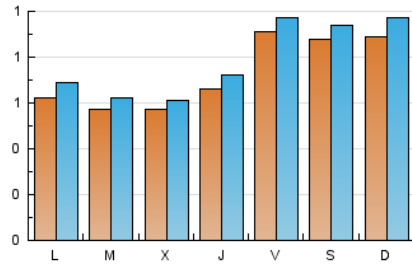

4. Gràfiques (Nacional)

4.1 Per dia de la setmana (promig)

N. únics / Visites (x 100)