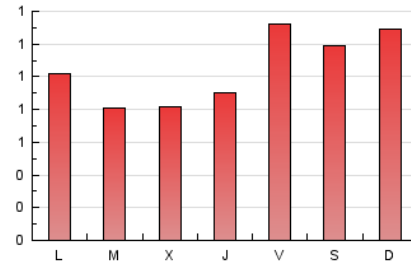

Pàgines (x 100)