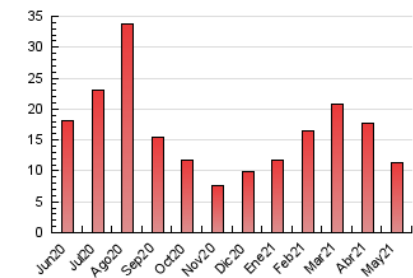

Pàgines (x 1000)