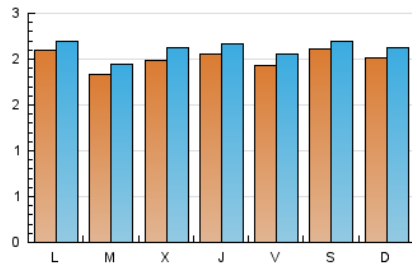

4. Gràfiques (Nacional i Internacional)

4.1 Per dia de la setmana (promig)

N. únics / Visites (x 100)