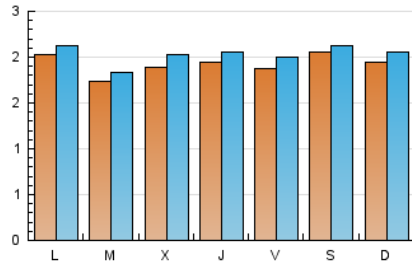

4. Gràfiques (Nacional)

4.1 Per dia de la setmana (promig)

N. únics / Visites (x 100)