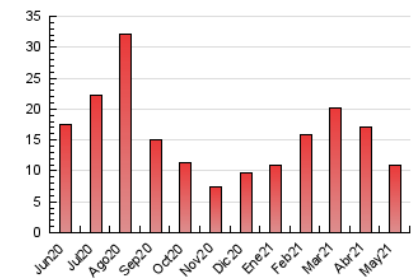

Pàgines (x 1000)