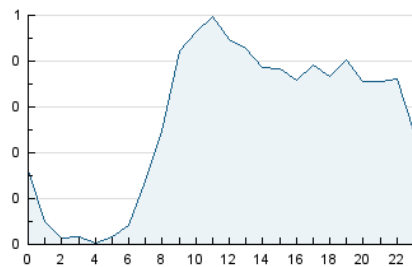

2. Seccions (Nacional i Internacional)

	PÀGINES	%
HOME	911	8.10 %
RESTA	10.330	91.90 %

3. Per dia del mes (Nacional i Internacional)

Dia	N. únics	Visites	Pàgines	Dia	N. únics	Visites	Pàgines	Dia	N. únics	Visites	Pàgines
1	216	229	586	11	175	182	296	21	189	200	356
2	179	185	532	12	186	197	278	22	244	254	413
3	207	219	646	13	198	215	365	23	235	244	331
4	173	187	457	14	190	206	334	24	195	202	288
5	227	241	405	15	206	211	309	25	197	207	424
6	238	243	318	16	211	223	316	26	180	197	292
7	198	209	308	17	187	193	352	27	191	203	382
8	222	230	308	18	191	198	375	28	196	210	350
9	188	199	304	19	198	213	343	29	167	171	223
10	219	226	332	20	194	205	346	30	195	207	286
								31	241	253	386

4. Gràfiques (Nacional i Internacional)

4.1 Per dia de la setmana (promig)

N. únics / Visites (x 100)

Pàgines (x 100)

4.2 Per franja horària (promig)

Visites (x 1000)

Pàgines (x 1000)

4.3 Per mesos