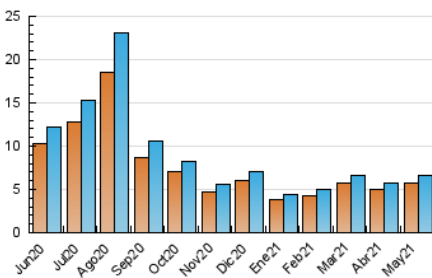

4.3 Per mesos

N. únics / Visites (x 1000)