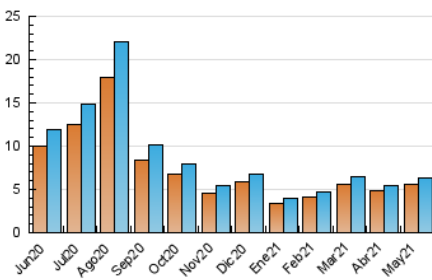

4.3 Per mesos

N. únics / Visites (x 1000)