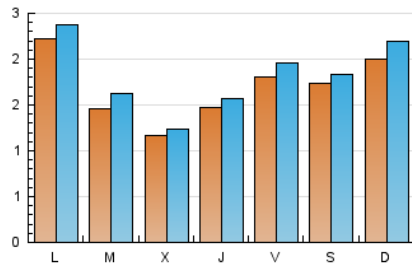

4. Gràfiques (Nacional i Internacional)

4.1 Per dia de la setmana (promig)

N. únics / Visites (x 100)