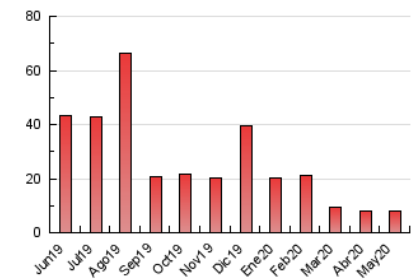

Pàgines (x 1000)