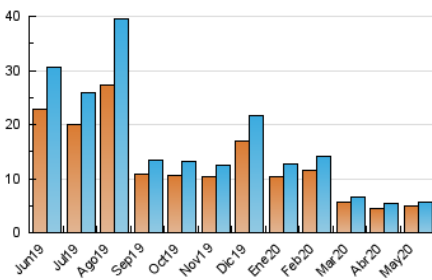

4.3 Per mesos

N. únics / Visites (x 1000)