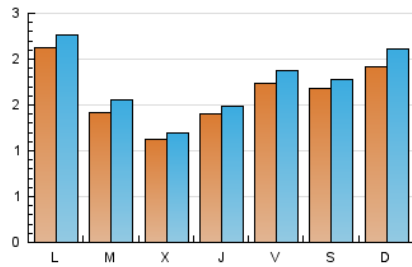

4. Gràfiques (Nacional)

4.1 Per dia de la setmana (promig)

N. únics / Visites (x 100)