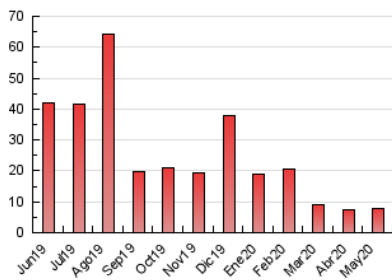

Pàgines (x 1000)