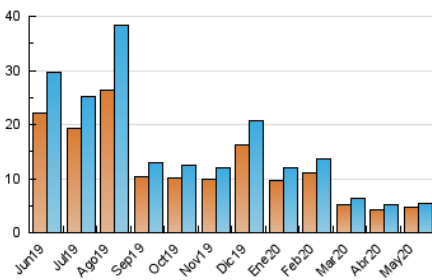

4.3 Per mesos

N. únics / Visites (x 1000)