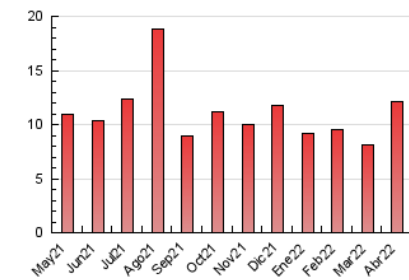

Pàgines (x 1000)