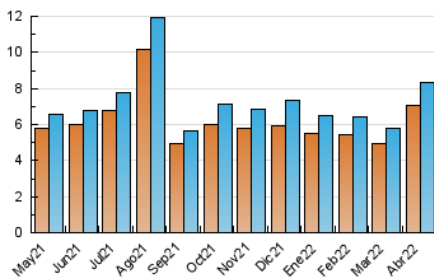

4.3 Per mesos

N. únics / Visites (x 1000)