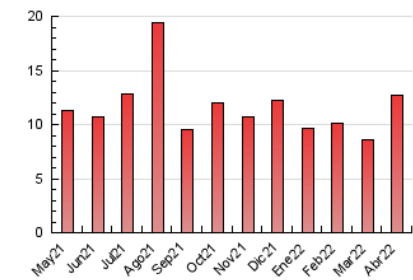

Pàgines (x 1000)