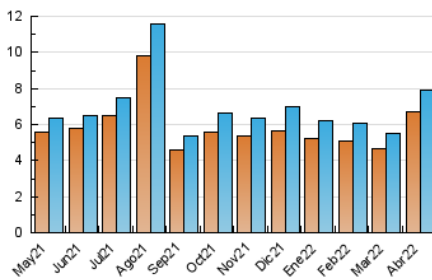

4.3 Per mesos

N. únics / Visites (x 1000)