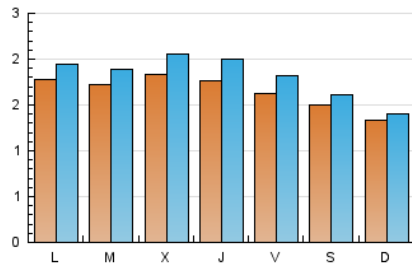

4. Gràfiques (Nacional i Internacional)

4.1 Per dia de la setmana (promig)

N. únics / Visites (x 100)