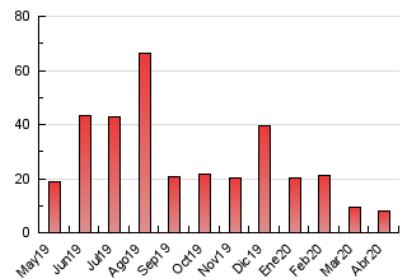

Pàgines (x 1000)