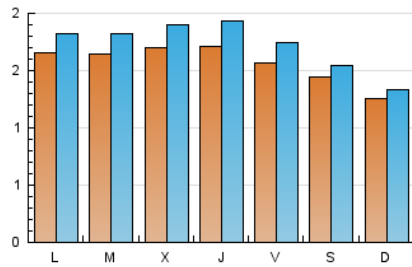

4. Gràfiques (Nacional)

4.1 Per dia de la setmana (promig)

N. únics / Visites (x 100)