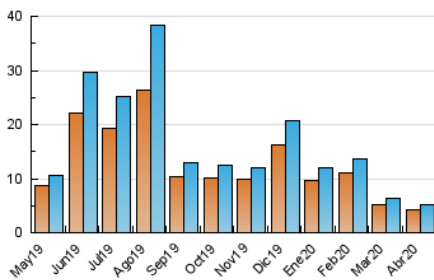

4.3 Per mesos

N. únics / Visites (x 1000)