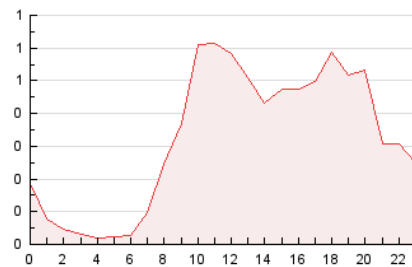

2. Seccions (Nacional i Internacional)

	PÀGINES	%
HOME	651	8.33 %
RESTA	7.168	91.67 %

3. Per dia del mes (Nacional i Internacional)

Dia	N. únics	Visites	Pàgines	Dia	N. únics	Visites	Pàgines	Dia	N. únics	Visites	Pàgines
1	255	312	436	11	138	150	237	21	167	174	283
2	190	215	295	12	115	125	182	22	146	153	231
3	151	160	263	13	137	154	202	23	154	168	273
4	176	184	254	14	166	180	231	24	175	196	245
5	104	109	147	15	168	177	240	25	139	147	213
6	197	217	282	16	179	206	296	26	127	132	168
7	198	222	327	17	189	220	283	27	166	178	235
8	190	207	299	18	147	162	224	28	155	179	266
9	182	210	382	19	185	194	264	29	159	179	232
10	138	152	237	20	210	228	325	30	179	199	267

4. Gràfiques (Nacional i Internacional)

4.1 Per dia de la setmana (promig)

N. únics / Visites (x 100)

Pàgines (x 100)

4.2 Per franja horària (promig)

Visites (x 1000)

Pàgines (x 1000)

4.3 Per mesos