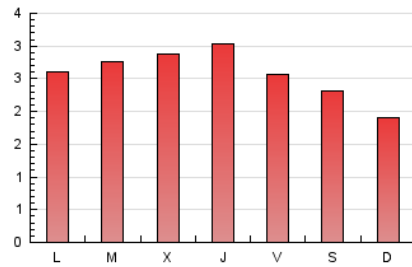

Pàgines (x 100)