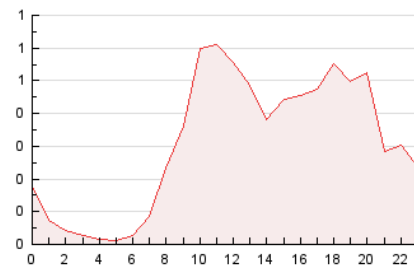

2. Seccions (Nacional)

	PÀGINES	%
HOME	621	8.32 %
RESTA	6.842	91.68 %

3. Per dia del mes (Nacional)

Dia	N. únics	Visites	Pàgines	Dia	N. únics	Visites	Pàgines	Dia	N. únics	Visites	Pàgines
1	234	289	412	11	137	149	236	21	163	170	276
2	180	203	278	12	107	117	169	22	142	149	226
3	141	150	253	13	130	145	190	23	150	163	268
4	168	176	244	14	160	174	225	24	167	186	233
5	100	105	143	15	162	171	232	25	133	141	206
6	173	193	255	16	174	201	282	26	120	125	158
7	187	211	316	17	186	216	279	27	157	169	221
8	159	176	268	18	140	153	204	28	148	171	253
9	178	206	370	19	176	184	254	29	153	164	206
10	135	149	234	20	202	220	316	30	173	190	256

4. Gràfiques (Nacional)

4.1 Per dia de la setmana (promig)

N. únics / Visites (x 100)

Pàgines (x 100)

4.2 Per franja horària (promig)

Visites (x 1000)

Pàgines (x 1000)

4.3 Per mesos