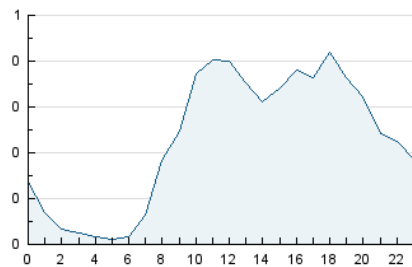

2. Seccions (Nacional i Internacional)

	PÀGINES	%
HOME	651	8.33 %
RESTA	7.168	91.67 %

3. Per dia del mes (Nacional i Internacional)

Dia	N. únics	Visites	Pàgines	Dia	N. únics	Visites	Pàgines	Dia	N. únics	Visites	Pàgines
1	255	312	436	11	138	150	237	21	167	174	283
2	190	215	295	12	115	125	182	22	146	153	231
3	151	160	263	13	137	154	202	23	154	168	273
4	176	184	254	14	166	180	231	24	175	196	245
5	104	109	147	15	168	177	240	25	139	147	213
6	197	217	282	16	179	206	296	26	127	132	168
7	198	222	327	17	189	220	283	27	166	178	235
8	190	207	299	18	147	162	224	28	155	179	266
9	182	210	382	19	185	194	264	29	159	179	232
10	138	152	237	20	210	228	325	30	179	199	267

4. Gràfiques (Nacional i Internacional)

4.1 Per dia de la setmana (promig)

N. únics / Visites (x 100)

Pàgines (x 100)

4.2 Per franja horària (promig)

Visites (x 1000)

Pàgines (x 1000)

4.3 Per mesos