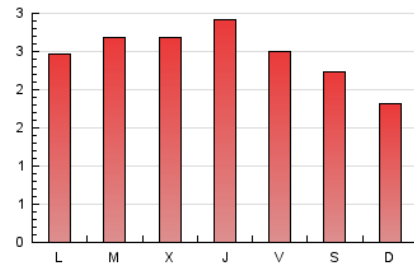

Pàgines (x 100)