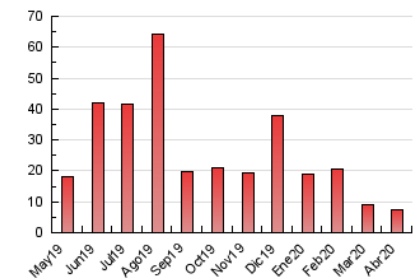

Pàgines (x 1000)