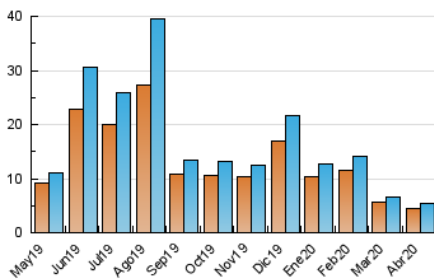

4.3 Per mesos

N. únics / Visites (x 1000)