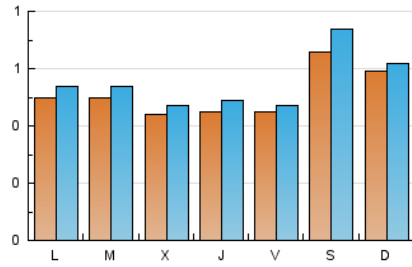

4. Gràfiques (Nacional)

4.1 Per dia de la setmana (promig)

N. únics / Visites (x 100)