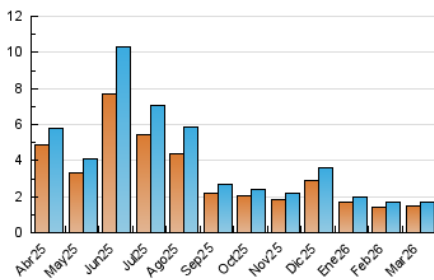

4.3 Per mesos

N. únics / Visites (x 1000)