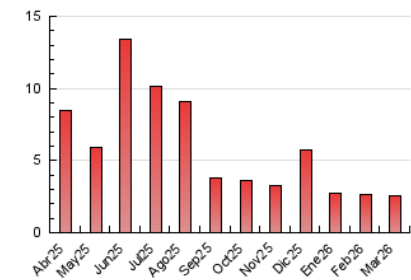

Pàgines (x 1000)