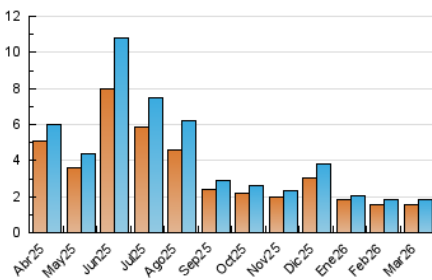

4.3 Per mesos

N. únics / Visites (x 1000)