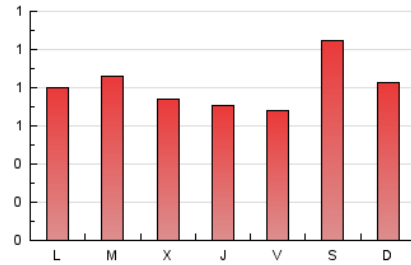

Pàgines (x 100)