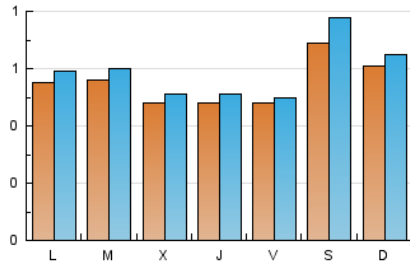

4. Gràfiques (Nacional i Internacional)

4.1 Per dia de la setmana (promig)

N. únics / Visites (x 100)