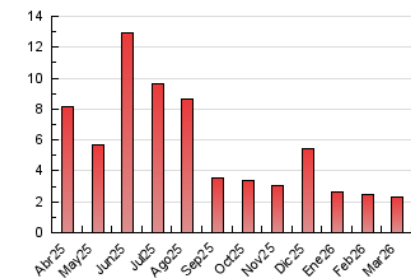

Pàgines (x 1000)