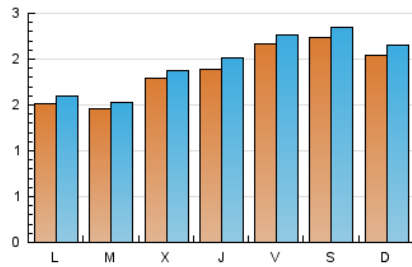

4. Gràfiques (Nacional)

4.1 Per dia de la setmana (promig)

N. únics / Visites (x 100)