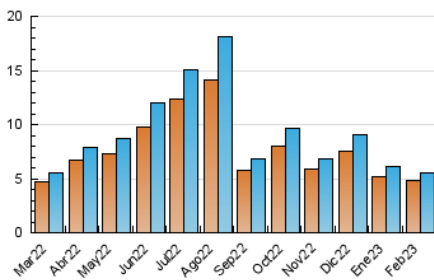

4.3 Per mesos

N. únics / Visites (x 1000)