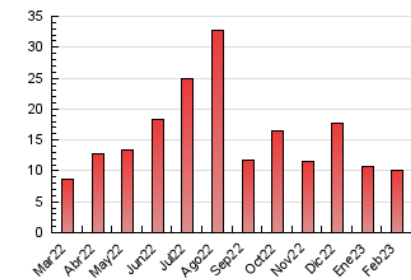

Pàgines (x 1000)