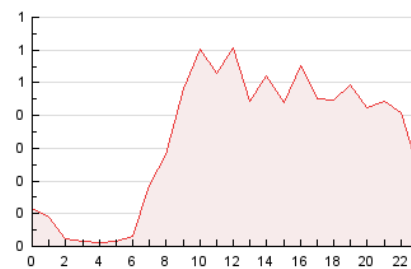

2. Seccions (Nacional)

	PÀGINES	%
HOME	570	7.25 %
RESTA	7.295	92.75 %

3. Per dia del mes (Nacional)

Dia	N. únics	Visites	Pàgines	Dia	N. únics	Visites	Pàgines	Dia	N. únics	Visites	Pàgines
1	188	198	292	11	388	408	538	21	117	127	183
2	236	251	395	12	292	315	387	22	145	159	196
3	227	232	345	13	144	156	226	23	118	126	192
4	190	202	253	14	138	148	245	24	144	151	219
5	248	255	353	15	164	171	271	25	152	157	232
6	225	234	307	16	127	139	234	26	117	121	152
7	195	199	252	17	164	174	272	27	113	117	187
8	217	223	299	18	160	172	299	28	134	138	214
9	273	286	399	19	157	168	235				
10	327	346	495	20	125	133	193				

4. Gràfiques (Nacional)

4.1 Per dia de la setmana (promig)

N. únics / Visites (x 100)

Pàgines (x 100)

4.2 Per franja horària (promig)

Visites_ (x 1000)

Pàgines (x 1000)

4.3 Per mesos