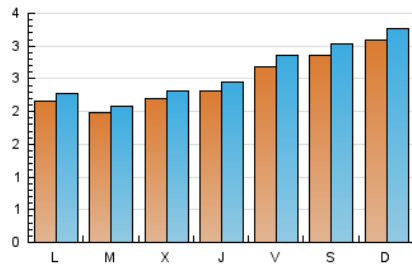

4. Gràfiques (Nacional i Internacional)

4.1 Per dia de la setmana (promig)

N. únics / Visites (x 100)