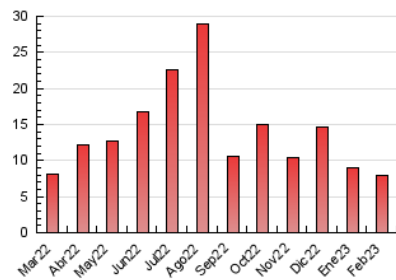

Pàgines (x 1000)