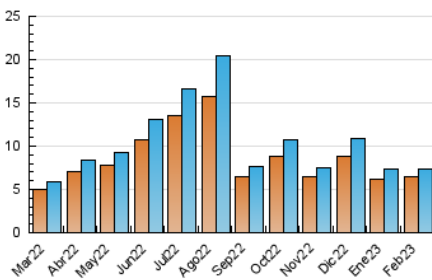

4.3 Per mesos

N. únics / Visites (x 1000)