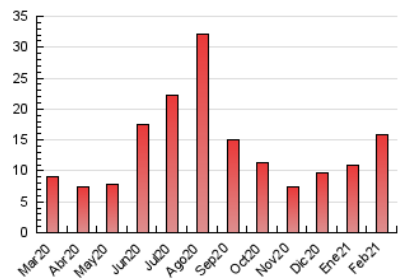

Pàgines (x 1000)