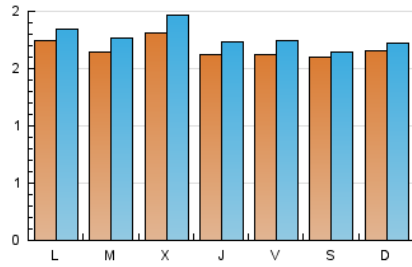

4. Gràfiques (Nacional i Internacional)

4.1 Per dia de la setmana (promig)

N. únics / Visites (x 100)