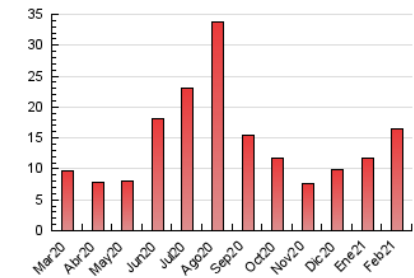

Pàgines (x 1000)