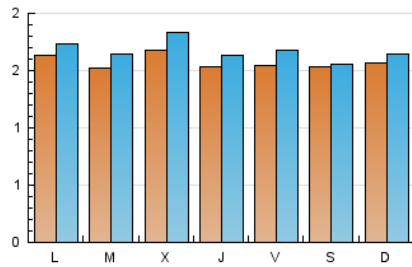

4. Gràfiques (Nacional)

4.1 Per dia de la setmana (promig)

N. únics / Visites (x 100)