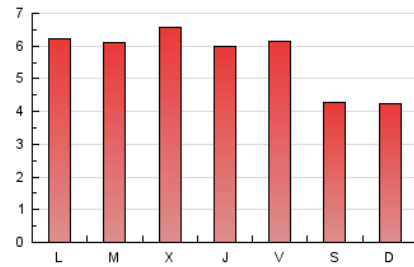

Pàgines (x 100)