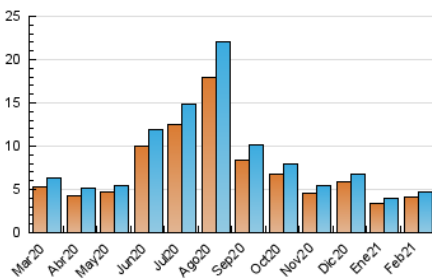

4.3 Per mesos

N. únics / Visites (x 1000)