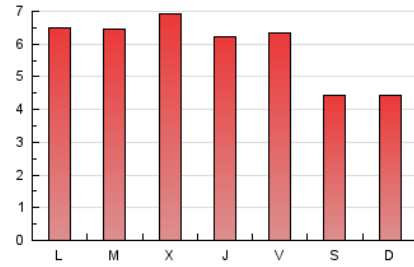

Pàgines (x 100)