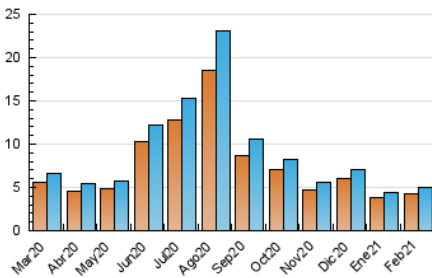

4.3 Per mesos

N. únics / Visites (x 1000)