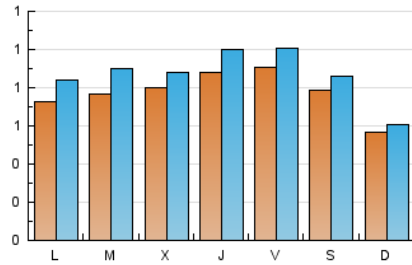

4. Gràfiques (Nacional)

4.1 Per dia de la setmana (promig)

N. únics / Visites (x 100)