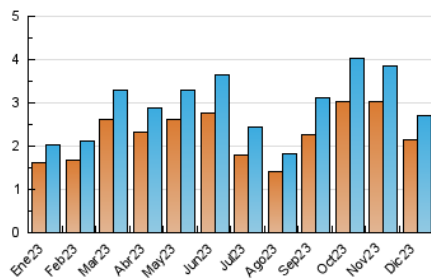

##### 4.1 Per dia de la setmana (promig)

N. únics / Visites (x 100)

Pàgines (x 100)

##### 4.2 Per franja horària (promig)

Visites\_ (x 1000)

Pàgines (x 1000)

##### 4.3 Per mesos

N. únics / Visites (x 1000)

Pàgines (x 1000)