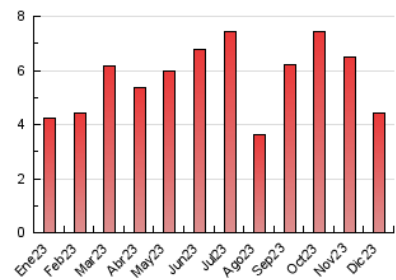

##### 4.2 Per franja horària (promig)

Visites\_ (x 1000)

Pàgines (x 1000)

##### 4.3 Per mesos

N. únics / Visites (x 1000)

Pàgines (x 1000)