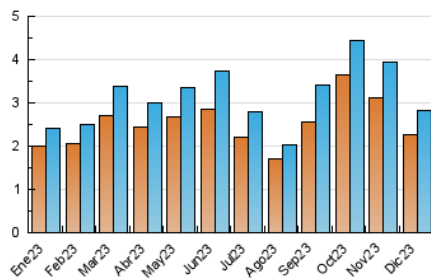

##### 4.2 Per franja horària (promig)

Visites\_ (x 1000)

Pàgines (x 1000)

##### 4.3 Per mesos

N. únics / Visites (x 1000)

Pàgines (x 1000)