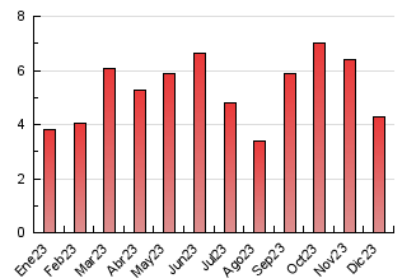

#### 3. Per dia del mes (Nacional)

Dia	N. únics	Visites	Pàgines	Dia	N. únics	Visites	Pàgines	Dia	N. únics	Visites	Pàgines
<b>1</b>	112	127	300	<b>11</b>	87	107	174	<b>21</b>	69	78	103
<b>2</b>	78	81	113	<b>12</b>	81	93	142	<b>22</b>	66	77	94
<b>3</b>	74	77	118	<b>13</b>	79	90	142	<b>23</b>	55	63	85
<b>4</b>	91	104	152	<b>14</b>	81	92	121	<b>24</b>	51	58	88
<b>5</b>	92	106	164	<b>15</b>	70	80	124	<b>25</b>	43	45	68
<b>6</b>	95	98	160	<b>16</b>	103	113	189	<b>26</b>	48	53	76
<b>7</b>	117	134	241	<b>17</b>	41	47	55	<b>27</b>	67	78	120
<b>8</b>	88	95	176	<b>18</b>	70	81	162	<b>28</b>	85	97	140
<b>9</b>	75	85	128	<b>19</b>	87	107	187	<b>29</b>	117	128	194
<b>10</b>	53	57	68	<b>20</b>	79	86	162	<b>30</b>	82	88	155
								<b>31</b>	65	68	89

##### 4.2 Per franja horària (promig)

Visites\_ (x 1000)

Pàgines (x 1000)

##### 4.3 Per mesos

N. únics / Visites (x 1000)

Pàgines (x 1000)