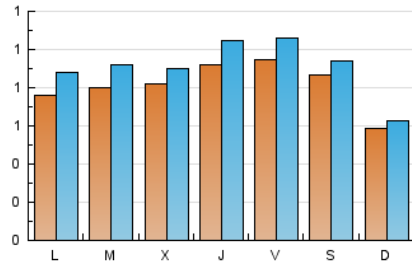

4. Gràfiques (Nacional i Internacional)

4.1 Per dia de la setmana (promig)

N. únics / Visites (x 100)