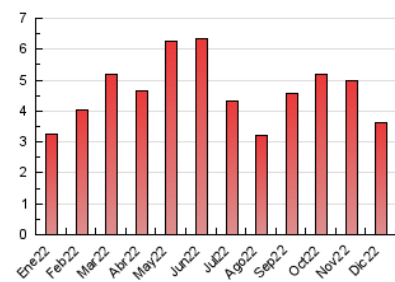

Pàgines (x 1000)