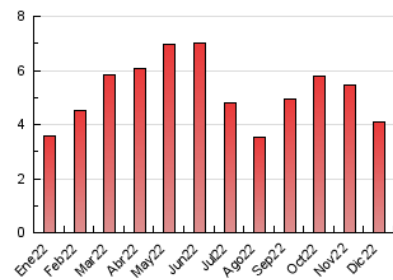

Pàgines (x 1000)