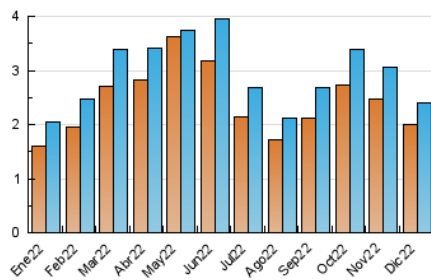

4.3 Per mesos

N. únics / Visites (x 1000)