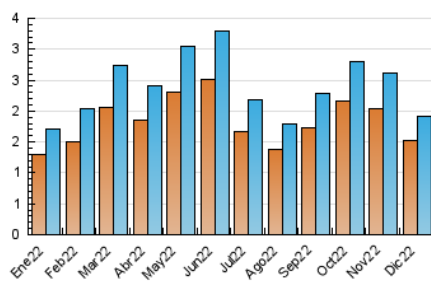

4.3 Per mesos

N. únics / Visites (x 1000)