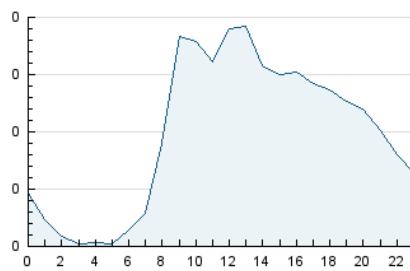

2. Seccions (Nacional)

	PÀGINES	%
HOME	1.003	23.31 %
RESTA	3.299	76.69 %

3. Per dia del mes (Nacional)

Dia	N. únics	Visites	Pàgines	Dia	N. únics	Visites	Pàgines	Dia	N. únics	Visites	Pàgines
1	94	106	224	11	50	54	102	21	82	93	187
2	88	98	182	12	39	40	79	22	42	54	99
3	90	104	198	13	72	82	148	23	44	49	82
4	76	82	154	14	73	82	150	24	47	52	82
5	55	57	114	15	56	65	99	25	30	32	56
6	63	66	104	16	77	91	200	26	29	30	54
7	68	70	125	17	68	75	148	27	60	70	137
8	39	44	86	18	190	218	285	28	64	77	129
9	72	78	167	19	90	98	160	29	59	72	177
10	73	83	168	20	85	96	157	30	86	95	184
								31	39	44	65

4. Gràfiques (Nacional)

4.1 Per dia de la setmana (promig)

N. únics / Visites (x 100)

Pàgines (x 100)

4.2 Per franja horària (promig)

Visites (x 1000)

Pàgines (x 1000)

4.3 Per mesos