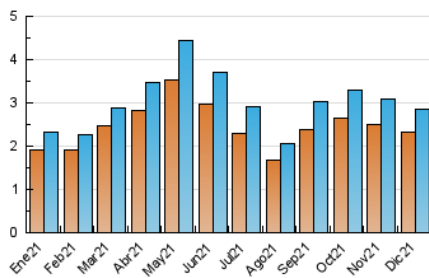

4.3 Per mesos

N. únics / Visites (x 1000)