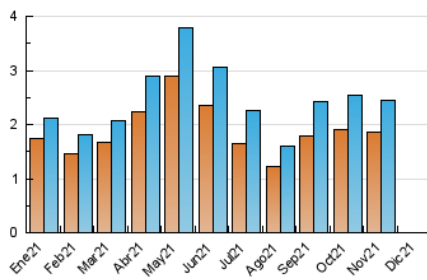

4.3 Per mesos

N. únics / Visites (x 1000)