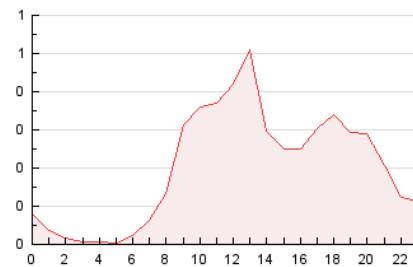

2. Seccions (Nacional i Internacional)

	PÀGINES	%
HOME	1.066	22.13 %
RESTA	3.750	77.87 %

3. Per dia del mes (Nacional i Internacional)

Dia	N. únics	Visites	Pàgines	Dia	N. únics	Visites	Pàgines	Dia	N. únics	Visites	Pàgines
1	119	131	249	11	59	63	111	21	102	113	207
2	119	129	213	12	58	60	100	22	51	63	108
3	122	136	230	13	89	99	165	23	78	83	116
4	85	91	163	14	93	102	170	24	64	69	99
5	59	61	118	15	64	73	108	25	33	35	59
6	64	67	105	16	110	124	233	26	32	33	58
7	74	76	131	17	95	102	175	27	66	76	144
8	47	52	94	18	206	234	301	28	73	86	138
9	106	112	201	19	111	119	185	29	75	88	193
10	89	99	184	20	104	115	176	30	109	118	207
								31	49	54	75

4. Gràfiques (Nacional i Internacional)

4.1 Per dia de la setmana (promig)

N. únics / Visites (x 100)

Pàgines (x 100)

4.2 Per franja horària (promig)

Visites (x 1000)

Pàgines (x 1000)

4.3 Per mesos