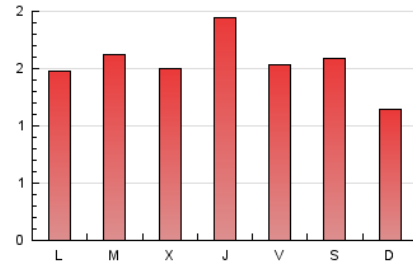

Pàgines (x 100)