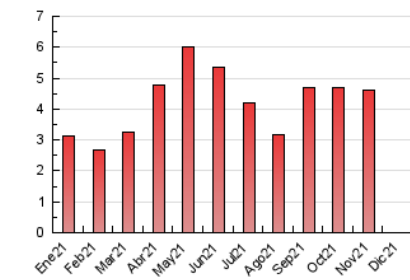

Pàgines (x 1000)