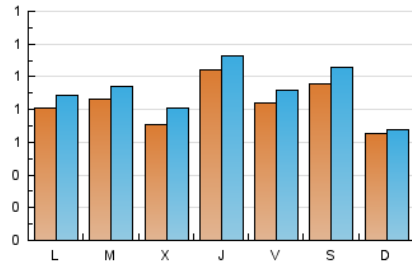

4. Gràfiques (Nacional i Internacional)

4.1 Per dia de la setmana (promig)

N. únics / Visites (x 100)