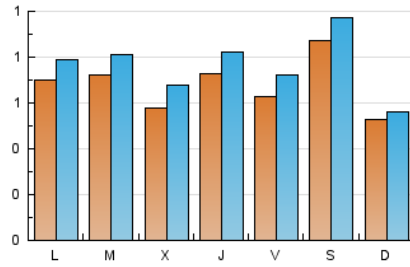

4. Gràfiques (Nacional)

4.1 Per dia de la setmana (promig)

N. únics / Visites (x 100)