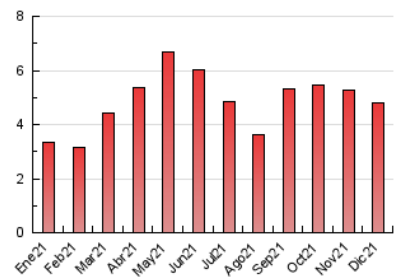

Pàgines (x 1000)