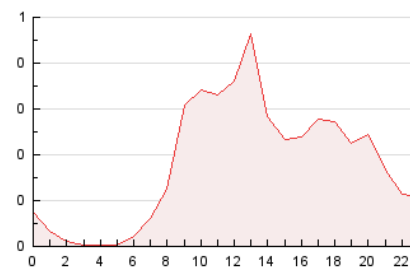

2. Seccions (Nacional)

	PÀGINES	%
HOME	1.003	23.31 %
RESTA	3.299	76.69 %

3. Per dia del mes (Nacional)

Dia	N. únics	Visites	Pàgines	Dia	N. únics	Visites	Pàgines	Dia	N. únics	Visites	Pàgines
1	94	106	224	11	50	54	102	21	82	93	187
2	88	98	182	12	39	40	79	22	42	54	99
3	90	104	198	13	72	82	148	23	44	49	82
4	76	82	154	14	73	82	150	24	47	52	82
5	55	57	114	15	56	65	99	25	30	32	56
6	63	66	104	16	77	91	200	26	29	30	54
7	68	70	125	17	68	75	148	27	60	70	137
8	39	44	86	18	190	218	285	28	64	77	129
9	72	78	167	19	90	98	160	29	59	72	177
10	73	83	168	20	85	96	157	30	86	95	184
								31	39	44	65

4. Gràfiques (Nacional)

4.1 Per dia de la setmana (promig)

N. únics / Visites (x 100)

Pàgines (x 100)

4.2 Per franja horària (promig)

Visites (x 1000)

Pàgines (x 1000)

4.3 Per mesos