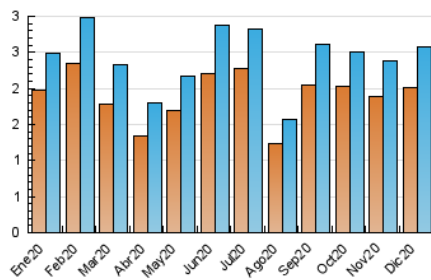

4.3 Per mesos

N. únics / Visites (x 1000)