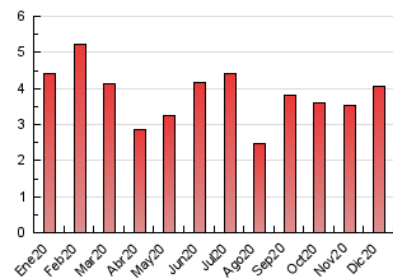

Pàgines (x 1000)