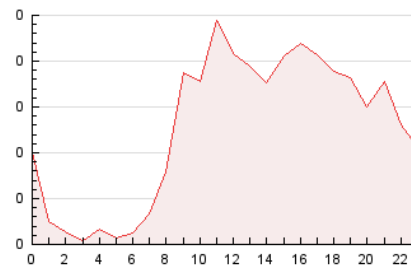

### 3. Per dia del mes (Nacional i Internacional)

Dia	N. únics	Visites	Pàgines	Dia	N. únics	Visites	Pàgines	Dia	N. únics	Visites	Pàgines
1	70	77	163	11	109	126	155	21	67	80	197
2	76	87	130	12	61	65	104	22	80	87	164
3	69	80	104	13	54	60	111	23	70	86	132
4	216	248	445	14	70	79	111	24	40	43	72
5	101	107	150	15	88	98	165	25	44	48	60
6	69	75	123	16	77	85	116	26	34	41	58
7	80	92	134	17	77	87	292	27	40	43	60
8	66	69	123	18	70	77	113	28	65	73	123
9	121	135	203	19	50	56	65	29	73	80	118
10	99	109	156	20	45	46	64	30	72	80	154
								31	59	65	88

4. Gràfiques (Nacional i Internacional)

4.1 Per dia de la setmana (promig)

N. únics / Visites (x 100)

Pàgines (x 100)

4.2 Per franja horària (promig)

Visites (x 1000)

Pàgines (x 1000)

4.3 Per mesos