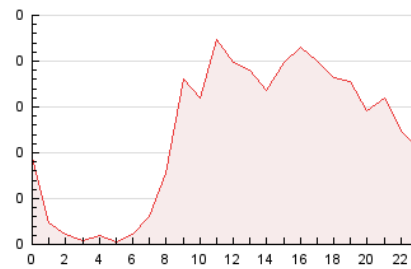

#### 3. Per dia del mes (Nacional)

Dia	N. únics	Visites	Pàgines	Dia	N. únics	Visites	Pàgines	Dia	N. únics	Visites	Pàgines
1	68	75	161	11	96	113	142	21	65	78	195
2	72	83	125	12	50	54	93	22	77	84	161
3	64	75	99	13	52	58	109	23	65	81	127
4	204	236	426	14	66	75	106	24	31	34	63
5	96	102	145	15	84	94	161	25	41	45	56
6	64	70	118	16	64	72	103	26	34	41	58
7	74	84	125	17	73	83	287	27	36	39	56
8	62	65	113	18	64	71	107	28	63	71	121
9	96	110	178	19	49	55	64	29	66	73	111
10	92	102	149	20	44	45	63	30	68	76	150
				31	57	63	86				

4. Gràfiques (Nacional)

4.1 Per dia de la setmana (promig)

N. únics / Visites (x 100)

Pàgines (x 100)

4.2 Per franja horària (promig)

Visites (x 1000)

Pàgines (x 1000)

4.3 Per mesos