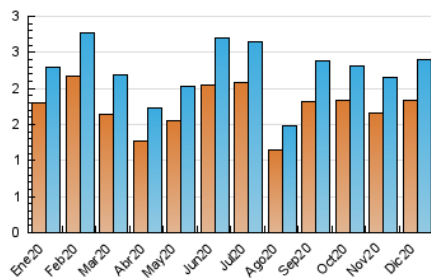

4.3 Per mesos

N. únics / Visites (x 1000)