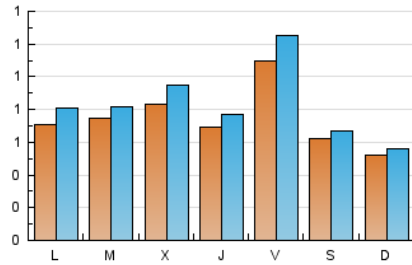

4. Gràfiques (Nacional i Internacional)

4.1 Per dia de la setmana (promig)

N. únics / Visites (x 100)