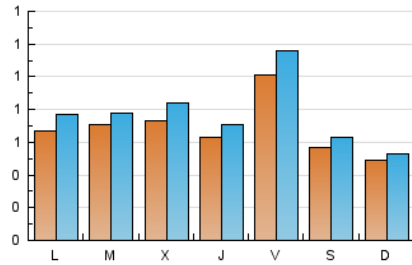

4. Gràfiques (Nacional)

4.1 Per dia de la setmana (promig)

N. únics / Visites (x 100)