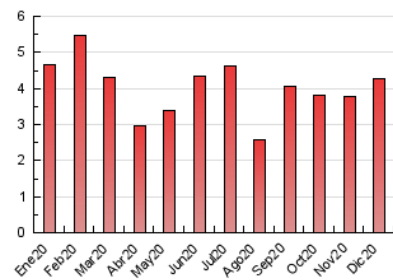

Pàgines (x 1000)