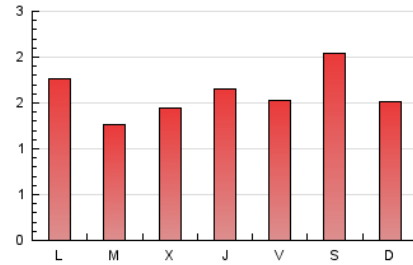

Pàgines (x 100)