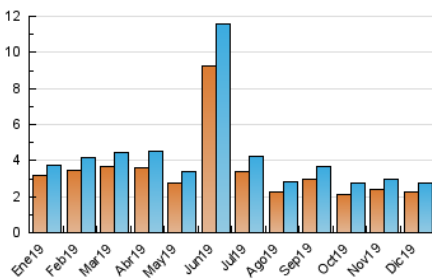

4.3 Per mesos

N. únics / Visites (x 1000)