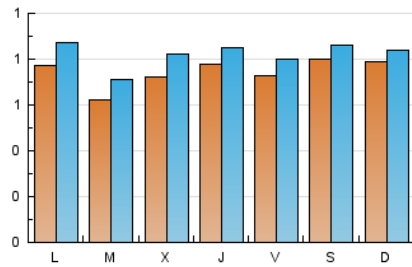

4. Gràfiques (Nacional)

4.1 Per dia de la setmana (promig)

N. únics / Visites (x 100)