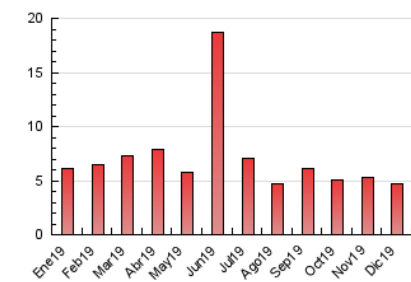

Pàgines (x 1000)