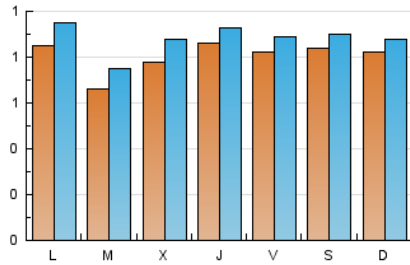

4. Gràfiques (Nacional i Internacional)

4.1 Per dia de la setmana (promig)

N. únics / Visites (x 100)