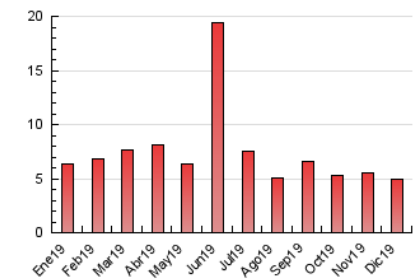

Pàgines (x 1000)