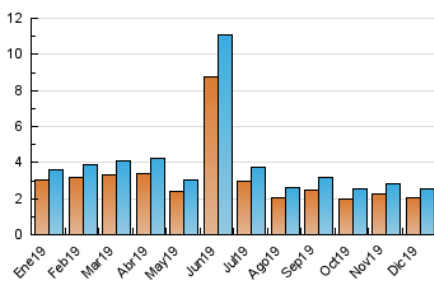

4.3 Per mesos

N. únics / Visites (x 1000)