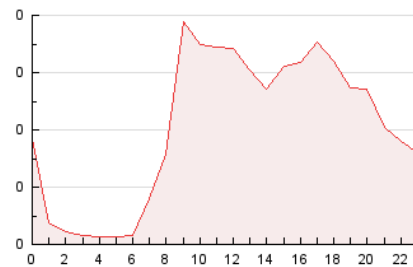

2. Seccions (Nacional i Internacional)

	PÀGINES	%
HOME	1.152	23.34 %
RESTA	3.783	76.66 %

3. Per dia del mes (Nacional i Internacional)

Dia	N. únics	Visites	Pàgines	Dia	N. únics	Visites	Pàgines	Dia	N. únics	Visites	Pàgines
1	90	97	169	11	88	103	156	21	67	73	120
2	90	103	275	12	85	95	161	22	55	58	101
3	99	111	198	13	86	96	141	23	76	85	160
4	99	106	185	14	72	80	169	24	46	52	94
5	108	113	200	15	96	99	157	25	50	50	91
6	114	118	231	16	71	77	116	26	80	85	176
7	115	123	327	17	74	82	150	27	64	75	128
8	87	94	173	18	75	93	145	28	81	83	198
9	90	104	160	19	70	80	124	29	83	92	158
10	70	85	120	20	63	66	111	30	97	107	172
								31	43	45	69

4. Gràfiques (Nacional i Internacional)

4.1 Per dia de la setmana (promig)

N. únics / Visites (x 100)

Pàgines (x 100)

4.2 Per franja horària (promig)

Visites (x 1000)

Pàgines (x 1000)

4.3 Per mesos