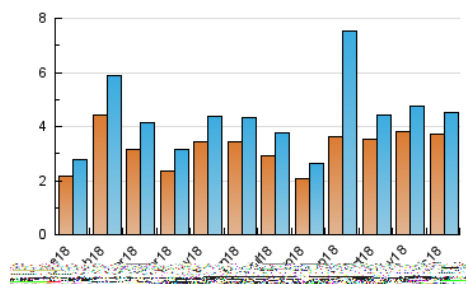

4.3 Per mesos

N. únics / Visites (x 1000)