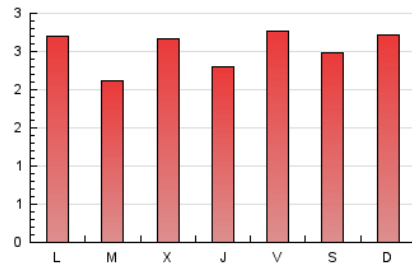

Pàgines (x 100)