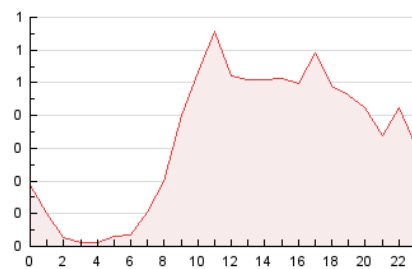

2. Seccions (Nacional)

	PÀGINES	%
HOME	1.651	20.95 %
RESTA	6.231	79.05 %

3. Per dia del mes (Nacional)

Dia	N. únics	Visites	Pàgines	Dia	N. únics	Visites	Pàgines	Dia	N. únics	Visites	Pàgines
1	116	120	250	11	157	176	293	21	100	107	196
2	127	135	230	12	194	210	317	22	98	106	186
3	131	140	253	13	116	124	232	23	144	151	262
4	90	104	195	14	119	129	257	24	108	119	215
5	144	154	306	15	117	125	233	25	99	106	183
6	106	114	246	16	119	126	225	26	132	144	252
7	145	161	302	17	196	207	283	27	137	152	271
8	119	126	251	18	104	114	175	28	177	193	354
9	130	132	200	19	95	105	188	29	168	184	319
10	249	262	361	20	88	99	172	30	214	228	437
								31	132	142	238

4. Gràfiques (Nacional)

4.1 Per dia de la setmana (promig)

N. únics / Visites (x 100)

Pàgines (x 100)

4.2 Per franja horària (promig)

Visites (x 1000)

Pàgines (x 1000)

4.3 Per mesos