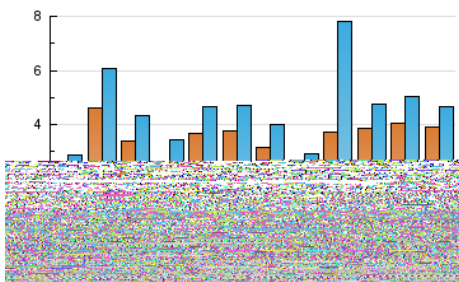

4.2 Per franja horària (promig)

Visites (x 1000)

Pàgines (x 1000)

4.3 Per mesos

N. únics / Visites (x 1000)