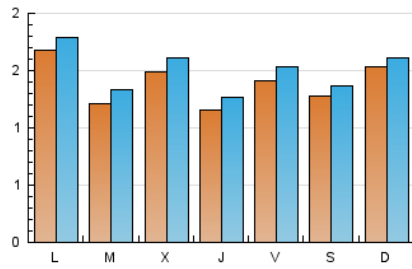

4. Gràfiques (Nacional i Internacional)

4.1 Per dia de la setmana (promig)

N. únics / Visites (x 100)