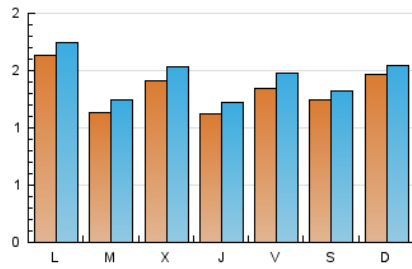

4. Gràfiques (Nacional)

4.1 Per dia de la setmana (promig)

N. únics / Visites (x 100)