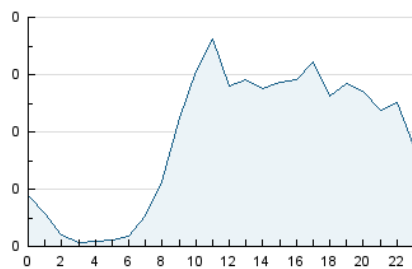

2. Seccions (Nacional)

	PÀGINES	%
HOME	1.651	20.95 %
RESTA	6.231	79.05 %

3. Per dia del mes (Nacional)

Dia	N. únics	Visites	Pàgines	Dia	N. únics	Visites	Pàgines	Dia	N. únics	Visites	Pàgines
1	116	120	250	11	157	176	293	21	100	107	196
2	127	135	230	12	194	210	317	22	98	106	186
3	131	140	253	13	116	124	232	23	144	151	262
4	90	104	195	14	119	129	257	24	108	119	215
5	144	154	306	15	117	125	233	25	99	106	183
6	106	114	246	16	119	126	225	26	132	144	252
7	145	161	302	17	196	207	283	27	137	152	271
8	119	126	251	18	104	114	175	28	177	193	354
9	130	132	200	19	95	105	188	29	168	184	319
10	249	262	361	20	88	99	172	30	214	228	437
								31	132	142	238

4. Gràfiques (Nacional)

4.1 Per dia de la setmana (promig)

N. únics / Visites (x 100)

Pàgines (x 100)

4.2 Per franja horària (promig)

Visites (x 1000)

Pàgines (x 1000)

4.3 Per mesos