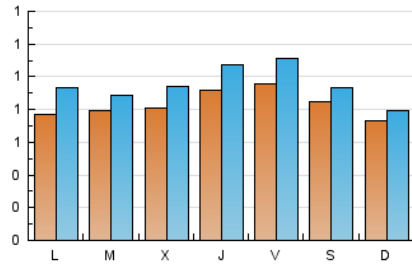

4. Gràfiques (Nacional i Internacional)

4.1 Per dia de la setmana (promig)

N. únics / Visites (x 100)