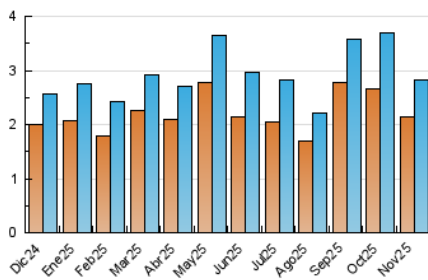

4.3 Per mesos

N. únics / Visites (x 1000)