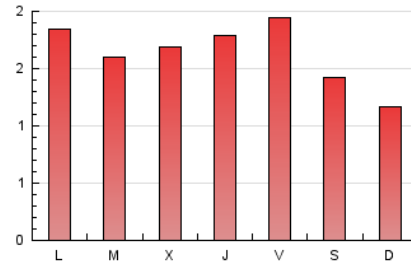

Pàgines (x 100)