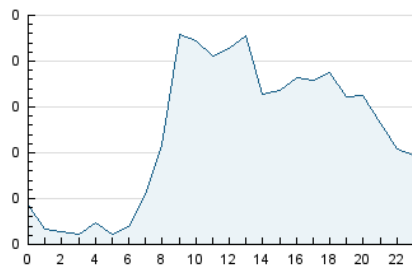

2. Seccions (Nacional i Internacional)

	PÀGINES	%
HOME	1.152	23.79 %
RESTA	3.690	76.21 %

3. Per dia del mes (Nacional i Internacional)

Dia	N. únics	Visites	Pàgines	Dia	N. únics	Visites	Pàgines	Dia	N. únics	Visites	Pàgines
1	117	125	181	11	80	93	166	21	83	97	183
2	73	81	136	12	93	107	208	22	78	88	129
3	71	82	124	13	86	101	145	23	66	70	105
4	84	88	132	14	68	84	136	24	78	91	190
5	74	83	179	15	86	92	147	25	76	86	147
6	102	112	194	16	53	56	91	26	66	81	124
7	120	132	245	17	77	93	171	27	85	107	184
8	84	94	139	18	77	90	195	28	113	132	216
9	75	82	110	19	91	105	166	29	60	65	114
10	83	106	251	20	96	109	192	30	100	104	142

4. Gràfiques (Nacional i Internacional)

4.1 Per dia de la setmana (promig)

N. únics / Visites (x 100)

Pàgines (x 100)

4.2 Per franja horària (promig)

Visites_ (x 1000)

Pàgines (x 1000)

4.3 Per mesos