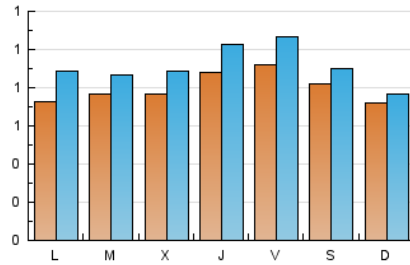

4. Gràfiques (Nacional)

4.1 Per dia de la setmana (promig)

N. únics / Visites (x 100)