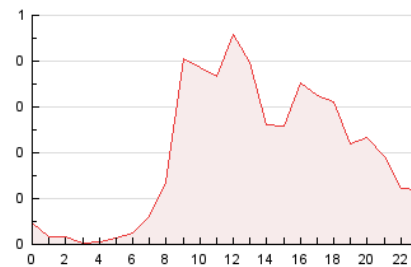

2. Seccions (Nacional)

	PÀGINES	%
HOME	1.135	24.00 %
RESTA	3.594	76.00 %

3. Per dia del mes (Nacional)

Dia	N. únics	Visites	Pàgines	Dia	N. únics	Visites	Pàgines	Dia	N. únics	Visites	Pàgines
1	111	119	175	11	78	91	164	21	81	95	181
2	73	81	136	12	88	101	201	22	78	88	129
3	67	78	117	13	82	96	140	23	62	66	101
4	80	84	128	14	66	82	134	24	72	85	184
5	68	77	173	15	85	91	146	25	74	84	145
6	92	101	182	16	53	56	91	26	62	77	118
7	114	126	237	17	75	91	169	27	85	107	184
8	81	91	136	18	76	89	194	28	106	124	207
9	75	82	110	19	88	102	163	29	56	60	110
10	79	102	247	20	94	107	190	30	96	100	137

4. Gràfiques (Nacional)

4.1 Per dia de la setmana (promig)

N. únics / Visites (x 100)

Pàgines (x 100)

4.2 Per franja horària (promig)

Visites_ (x 1000)

Pàgines (x 1000)

4.3 Per mesos