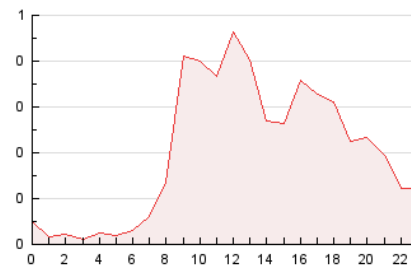

2. Seccions (Nacional i Internacional)

	PÀGINES	%
HOME	1.152	23.79 %
RESTA	3.690	76.21 %

3. Per dia del mes (Nacional i Internacional)

Dia	N. únics	Visites	Pàgines	Dia	N. únics	Visites	Pàgines	Dia	N. únics	Visites	Pàgines
1	117	125	181	11	80	93	166	21	83	97	183
2	73	81	136	12	93	107	208	22	78	88	129
3	71	82	124	13	86	101	145	23	66	70	105
4	84	88	132	14	68	84	136	24	78	91	190
5	74	83	179	15	86	92	147	25	76	86	147
6	102	112	194	16	53	56	91	26	66	81	124
7	120	132	245	17	77	93	171	27	85	107	184
8	84	94	139	18	77	90	195	28	113	132	216
9	75	82	110	19	91	105	166	29	60	65	114
10	83	106	251	20	96	109	192	30	100	104	142

4. Gràfiques (Nacional i Internacional)

4.1 Per dia de la setmana (promig)

N. únics / Visites (x 100)

Pàgines (x 100)

4.2 Per franja horària (promig)

Visites_ (x 1000)

Pàgines (x 1000)

4.3 Per mesos