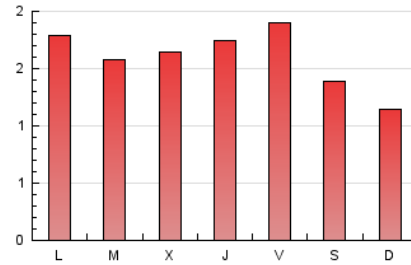

Pàgines (x 100)