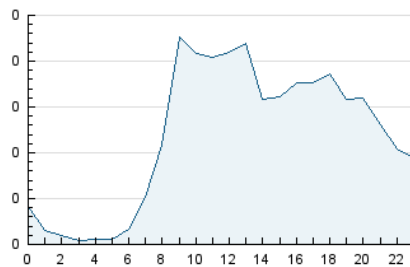

2. Seccions (Nacional)

	PÀGINES	%
HOME	1.135	24.00 %
RESTA	3.594	76.00 %

3. Per dia del mes (Nacional)

Dia	N. únics	Visites	Pàgines	Dia	N. únics	Visites	Pàgines	Dia	N. únics	Visites	Pàgines
1	111	119	175	11	78	91	164	21	81	95	181
2	73	81	136	12	88	101	201	22	78	88	129
3	67	78	117	13	82	96	140	23	62	66	101
4	80	84	128	14	66	82	134	24	72	85	184
5	68	77	173	15	85	91	146	25	74	84	145
6	92	101	182	16	53	56	91	26	62	77	118
7	114	126	237	17	75	91	169	27	85	107	184
8	81	91	136	18	76	89	194	28	106	124	207
9	75	82	110	19	88	102	163	29	56	60	110
10	79	102	247	20	94	107	190	30	96	100	137

4. Gràfiques (Nacional)

4.1 Per dia de la setmana (promig)

N. únics / Visites (x 100)

Pàgines (x 100)

4.2 Per franja horària (promig)

Visites_ (x 1000)

Pàgines (x 1000)

4.3 Per mesos