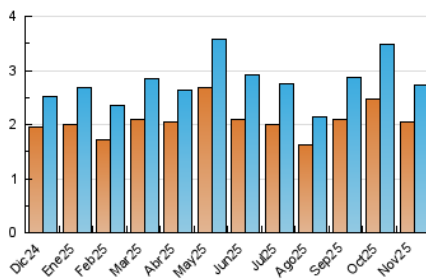

4.3 Per mesos

N. únics / Visites (x 1000)