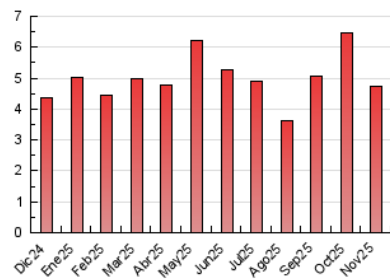

Pàgines (x 1000)