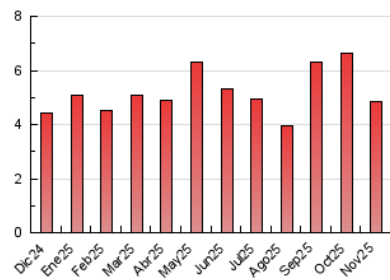

Pàgines (x 1000)