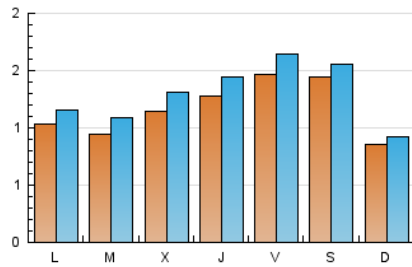

4. Gràfiques (Nacional i Internacional)

4.1 Per dia de la setmana (promig)

N. únics / Visites (x 100)