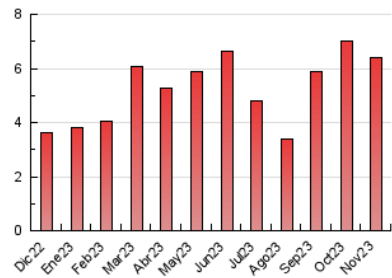

Pàgines (x 1000)