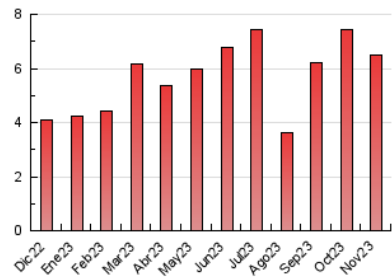

Pàgines (x 1000)