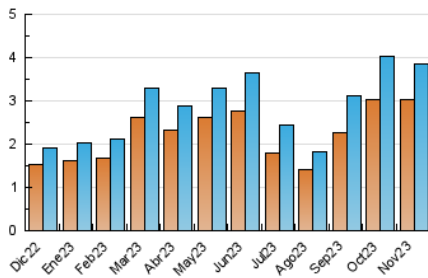

4.2 Per franja horària (promig)

Visites_ (x 1000)

Pàgines (x 1000)

4.3 Per mesos

N. únics / Visites (x 1000)