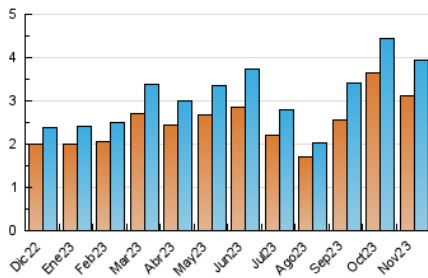

4.2 Per franja horària (promig)

Visites_ (x 1000)

Pàgines (x 1000)

4.3 Per mesos

N. únics / Visites (x 1000)