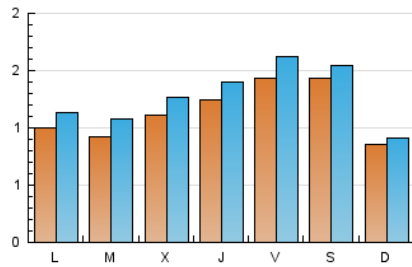

4. Gràfiques (Nacional)

4.1 Per dia de la setmana (promig)

N. únics / Visites (x 100)