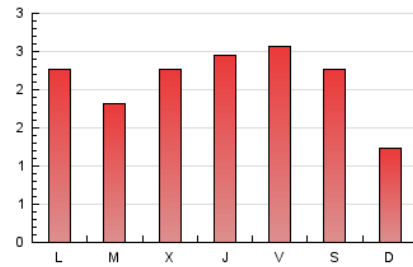

Pàgines (x 100)