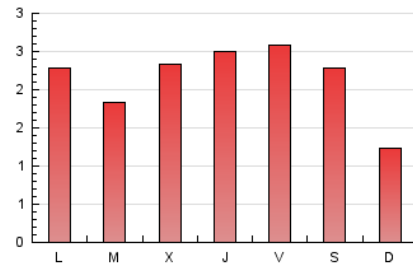

Pàgines (x 100)