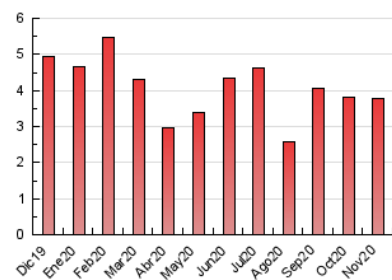

Pàgines (x 1000)