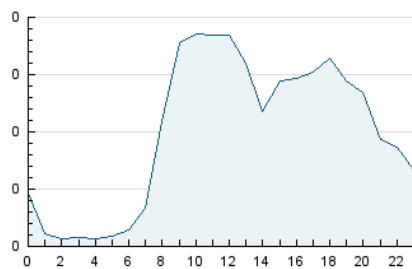

2. Seccions (Nacional i Internacional)

	PÀGINES	%
HOME	834	22.09 %
RESTA	2.941	77.91 %

3. Per dia del mes (Nacional i Internacional)

Dia	N. únics	Visites	Pàgines	Dia	N. únics	Visites	Pàgines	Dia	N. únics	Visites	Pàgines
1	18	23	33	11	100	107	167	21	54	57	67
2	61	75	145	12	93	101	138	22	52	57	102
3	121	131	190	13	86	91	107	23	45	56	106
4	91	105	182	14	46	49	58	24	67	83	153
5	91	105	192	15	44	47	77	25	69	81	131
6	107	115	174	16	92	101	168	26	79	88	145
7	58	59	68	17	89	94	140	27	59	65	86
8	38	38	49	18	71	88	154	28	44	45	67
9	83	93	176	19	54	60	84	29	58	61	78
10	68	76	119	20	130	148	278	30	77	90	141

4. Gràfiques (Nacional i Internacional)

4.1 Per dia de la setmana (promig)

N. únics / Visites (x 100)

Pàgines (x 100)

4.2 Per franja horària (promig)

Visites (x 1000)

Pàgines (x 1000)

4.3 Per mesos