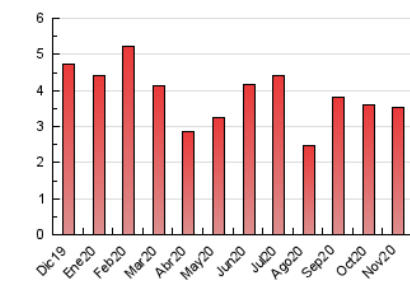

Pàgines (x 1000)