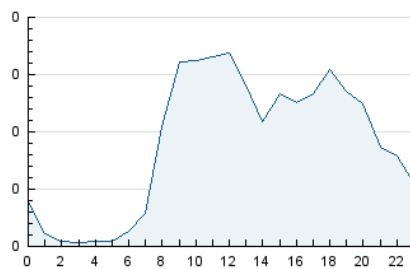

2. Seccions (Nacional)

	PÀGINES	%
HOME	797	22.69 %
RESTA	2.715	77.31 %

3. Per dia del mes (Nacional)

Dia	N. únics	Visites	Pàgines	Dia	N. únics	Visites	Pàgines	Dia	N. únics	Visites	Pàgines
1	17	22	32	11	85	92	151	21	49	52	62
2	56	70	140	12	84	92	129	22	50	55	99
3	112	122	181	13	75	80	96	23	43	54	104
4	87	101	178	14	40	43	52	24	62	78	148
5	71	80	162	15	40	43	73	25	63	75	125
6	95	103	161	16	70	79	142	26	76	85	142
7	47	48	57	17	67	72	118	27	58	64	85
8	32	32	43	18	68	85	151	28	40	41	54
9	71	81	164	19	52	58	82	29	57	60	77
10	62	70	112	20	116	134	263	30	65	78	129

4. Gràfiques (Nacional)

4.1 Per dia de la setmana (promig)

N. únics / Visites (x 100)

Pàgines (x 100)

4.2 Per franja horària (promig)

Visites (x 1000)

Pàgines (x 1000)

4.3 Per mesos