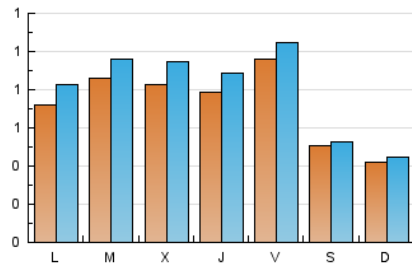

4. Gràfiques (Nacional i Internacional)

4.1 Per dia de la setmana (promig)

N. únics / Visites (x 100)