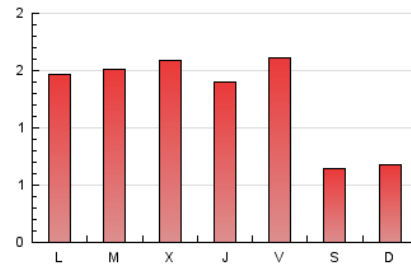

Pàgines (x 100)