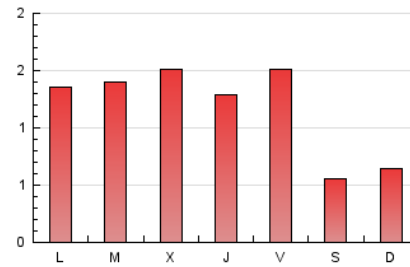

Pàgines (x 100)