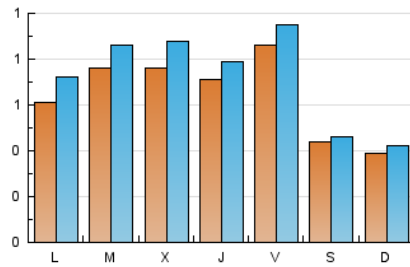

4. Gràfiques (Nacional)

4.1 Per dia de la setmana (promig)

N. únics / Visites (x 100)