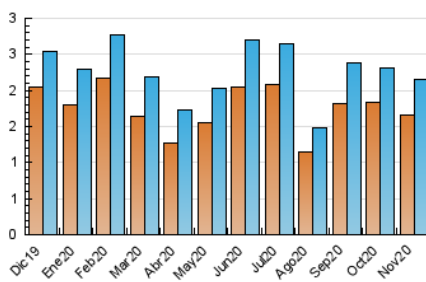

4.3 Per mesos

N. únics / Visites (x 1000)