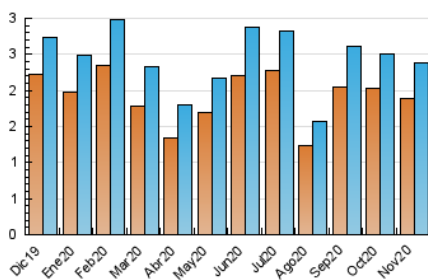

4.3 Per mesos

N. únics / Visites (x 1000)