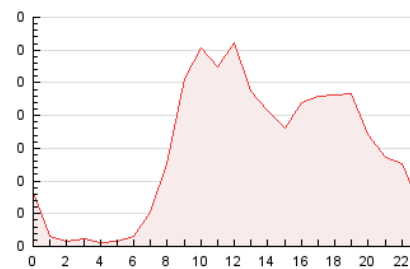

2. Seccions (Nacional)

	PÀGINES	%
HOME	797	22.69 %
RESTA	2.715	77.31 %

3. Per dia del mes (Nacional)

Dia	N. únics	Visites	Pàgines	Dia	N. únics	Visites	Pàgines	Dia	N. únics	Visites	Pàgines
1	17	22	32	11	85	92	151	21	49	52	62
2	56	70	140	12	84	92	129	22	50	55	99
3	112	122	181	13	75	80	96	23	43	54	104
4	87	101	178	14	40	43	52	24	62	78	148
5	71	80	162	15	40	43	73	25	63	75	125
6	95	103	161	16	70	79	142	26	76	85	142
7	47	48	57	17	67	72	118	27	58	64	85
8	32	32	43	18	68	85	151	28	40	41	54
9	71	81	164	19	52	58	82	29	57	60	77
10	62	70	112	20	116	134	263	30	65	78	129

4. Gràfiques (Nacional)

4.1 Per dia de la setmana (promig)

N. únics / Visites (x 100)

Pàgines (x 100)

4.2 Per franja horària (promig)

Visites (x 1000)

Pàgines (x 1000)

4.3 Per mesos