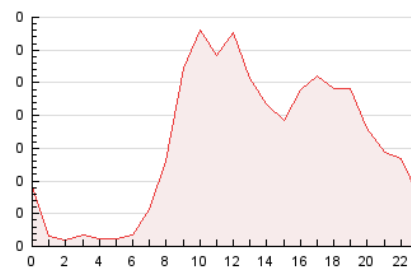

2. Seccions (Nacional i Internacional)

	PÀGINES	%
HOME	834	22.09 %
RESTA	2.941	77.91 %

3. Per dia del mes (Nacional i Internacional)

Dia	N. únics	Visites	Pàgines	Dia	N. únics	Visites	Pàgines	Dia	N. únics	Visites	Pàgines
1	18	23	33	11	100	107	167	21	54	57	67
2	61	75	145	12	93	101	138	22	52	57	102
3	121	131	190	13	86	91	107	23	45	56	106
4	91	105	182	14	46	49	58	24	67	83	153
5	91	105	192	15	44	47	77	25	69	81	131
6	107	115	174	16	92	101	168	26	79	88	145
7	58	59	68	17	89	94	140	27	59	65	86
8	38	38	49	18	71	88	154	28	44	45	67
9	83	93	176	19	54	60	84	29	58	61	78
10	68	76	119	20	130	148	278	30	77	90	141

4. Gràfiques (Nacional i Internacional)

4.1 Per dia de la setmana (promig)

N. únics / Visites (x 100)

Pàgines (x 100)

4.2 Per franja horària (promig)

Visites (x 1000)

Pàgines (x 1000)

4.3 Per mesos