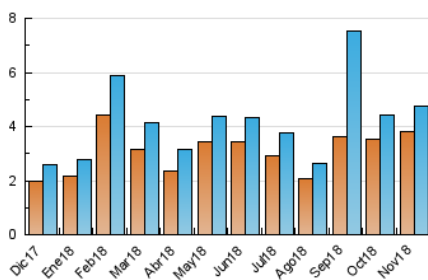

4.3 Per mesos

N. únics / Visites (x 1000)