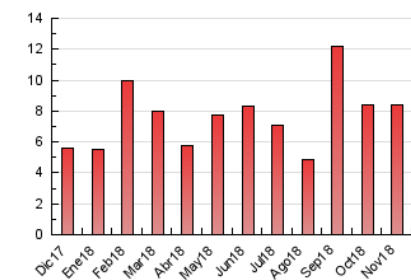

Pàgines (x 1000)