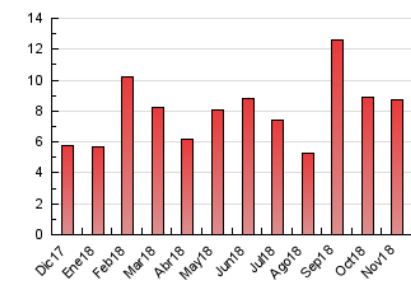

Pàgines (x 1000)