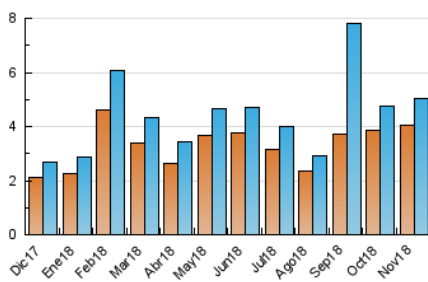

4.3 Per mesos

N. únics / Visites (x 1000)