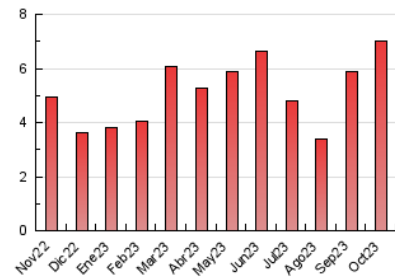

Pàgines (x 1000)