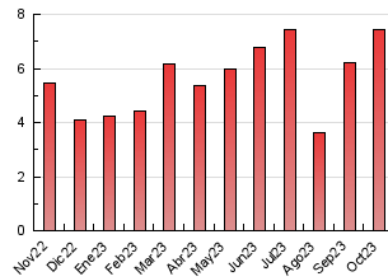

Pàgines (x 1000)