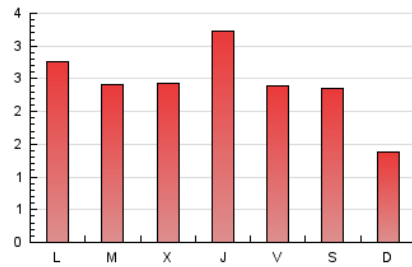

Pàgines (x 100)