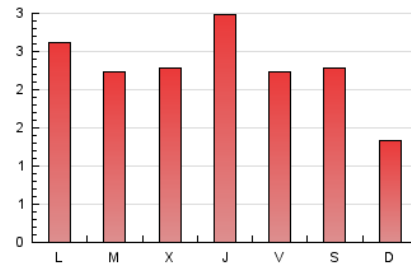

Pàgines (x 100)