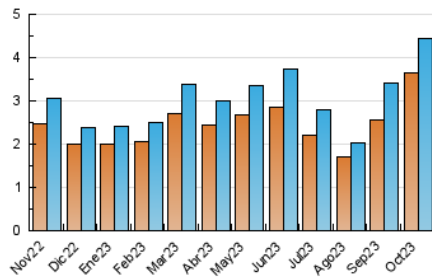

4.2 Per franja horària (promig)

Visites_ (x 1000)

Pàgines (x 1000)

4.3 Per mesos

N. únics / Visites (x 1000)