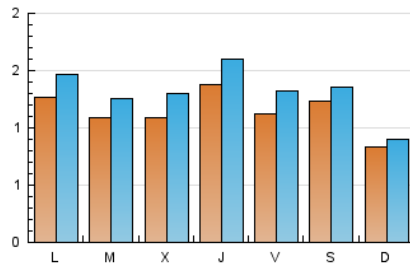

4. Gràfiques (Nacional)

4.1 Per dia de la setmana (promig)

N. únics / Visites (x 100)