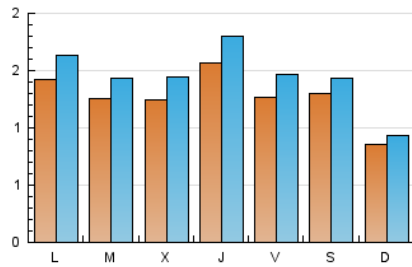

4. Gràfiques (Nacional i Internacional)

4.1 Per dia de la setmana (promig)

N. únics / Visites (x 100)