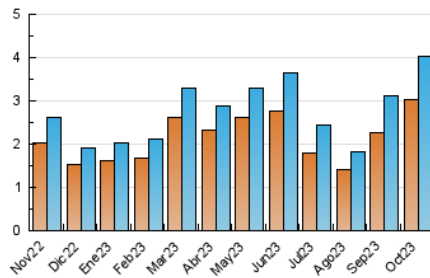

4.2 Per franja horària (promig)

Visites_ (x 1000)

Pàgines (x 1000)

4.3 Per mesos

N. únics / Visites (x 1000)